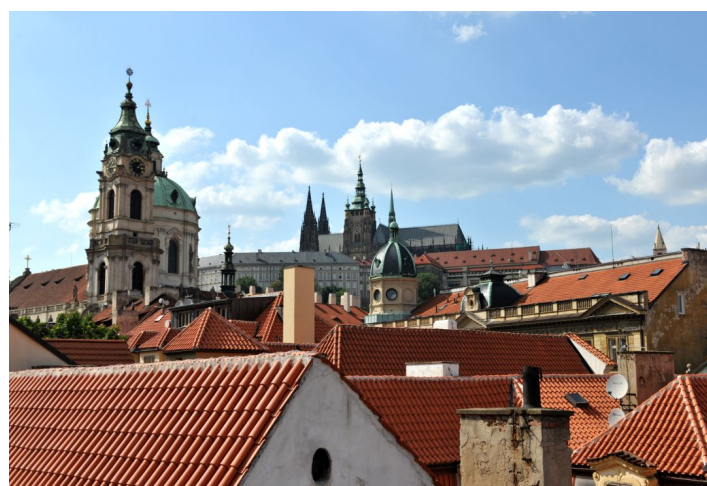

Byt 3+kk

Cena na vyžádání

176 m², Praha 1, Malá Strana