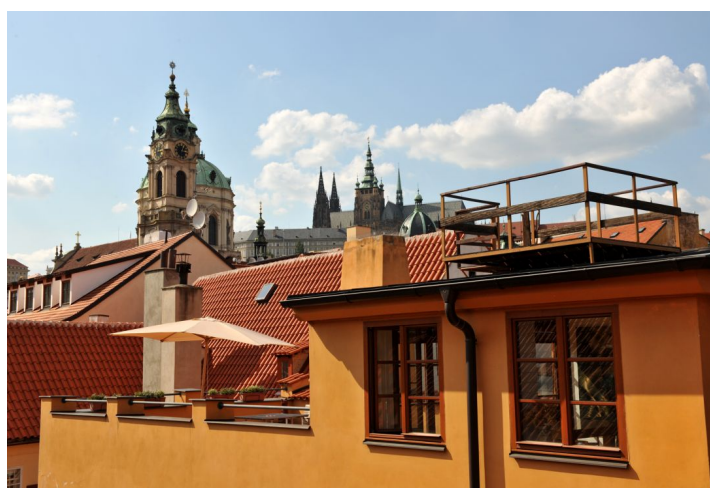

Atypický byt se 2 terasami nabízející působivý výhled na Petřín a Pražský hrad se nachází v nejvyšším 4.patře paláce Beethoven, jen pár kroků od Karlova mostu a Malostranského náměstí.

Otevřený prostor interiéru nabízí kuchyň s jídelním prostorem, velkorysý hlavní obývací prostor, pracovnu, koupelnu a toaletu pro hosty. Při přestavbě možno vytvořit 2 plnohodnotné ložnice, obývací pokoj a prostornou jídelnu s kuchyňským koutem a vstupem na terasu. Původní prvky interiéru zachovány, použity kvalitní materiály, výtah. Výjimečná rezidence situovaná v historickém jádru Prahy. Interiér 176 m², terasa 38 m²

* Výměra jednotky dle občanského zákoníku.

Plocha je tvořena součtem celé plochy jednotky a ohraničená obvodovými zdmi.

Byt 3+kk

176 m², Praha 1, Malá Strana

Cena na vyžádání