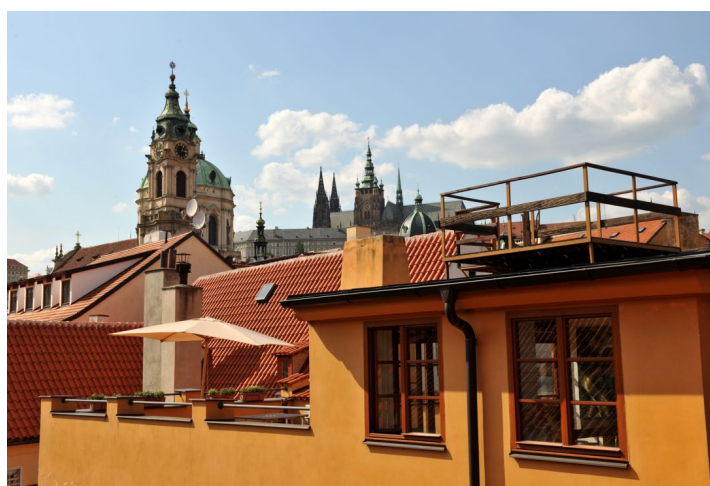

Byt 3+kk

Cena na vyžádání

176 m², Praha 1, Malá Strana