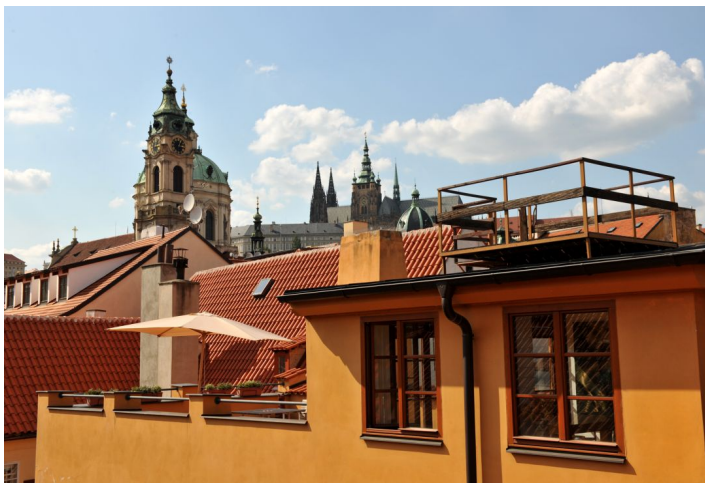

Byt 3+kk

Cena na vyžádání

176 m², Praha 1, Malá Strana