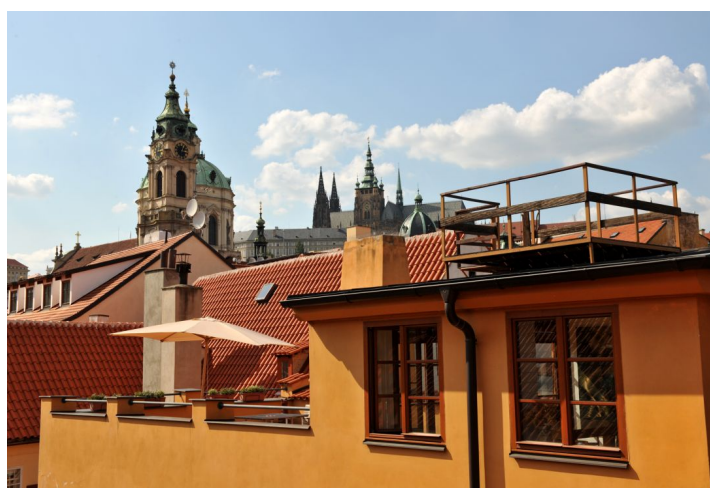

Byt 3+kk

Cena na vyžádání

176 m², Praha 1, Malá Strana