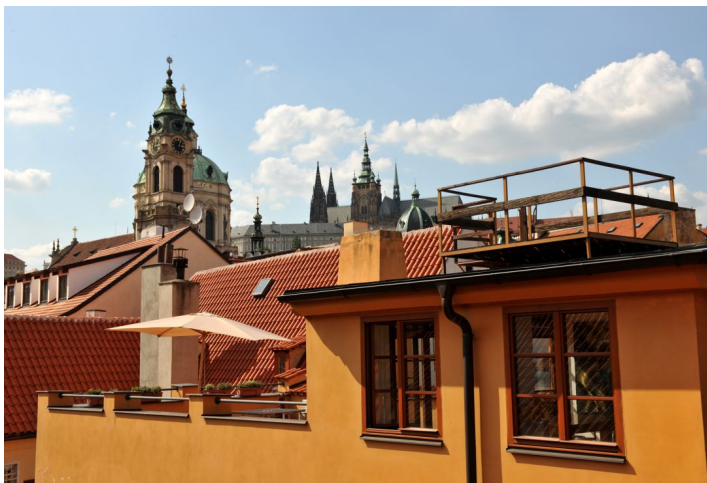

Byt 3+kk

Cena na vyžádání

176 m², Praha 1, Malá Strana