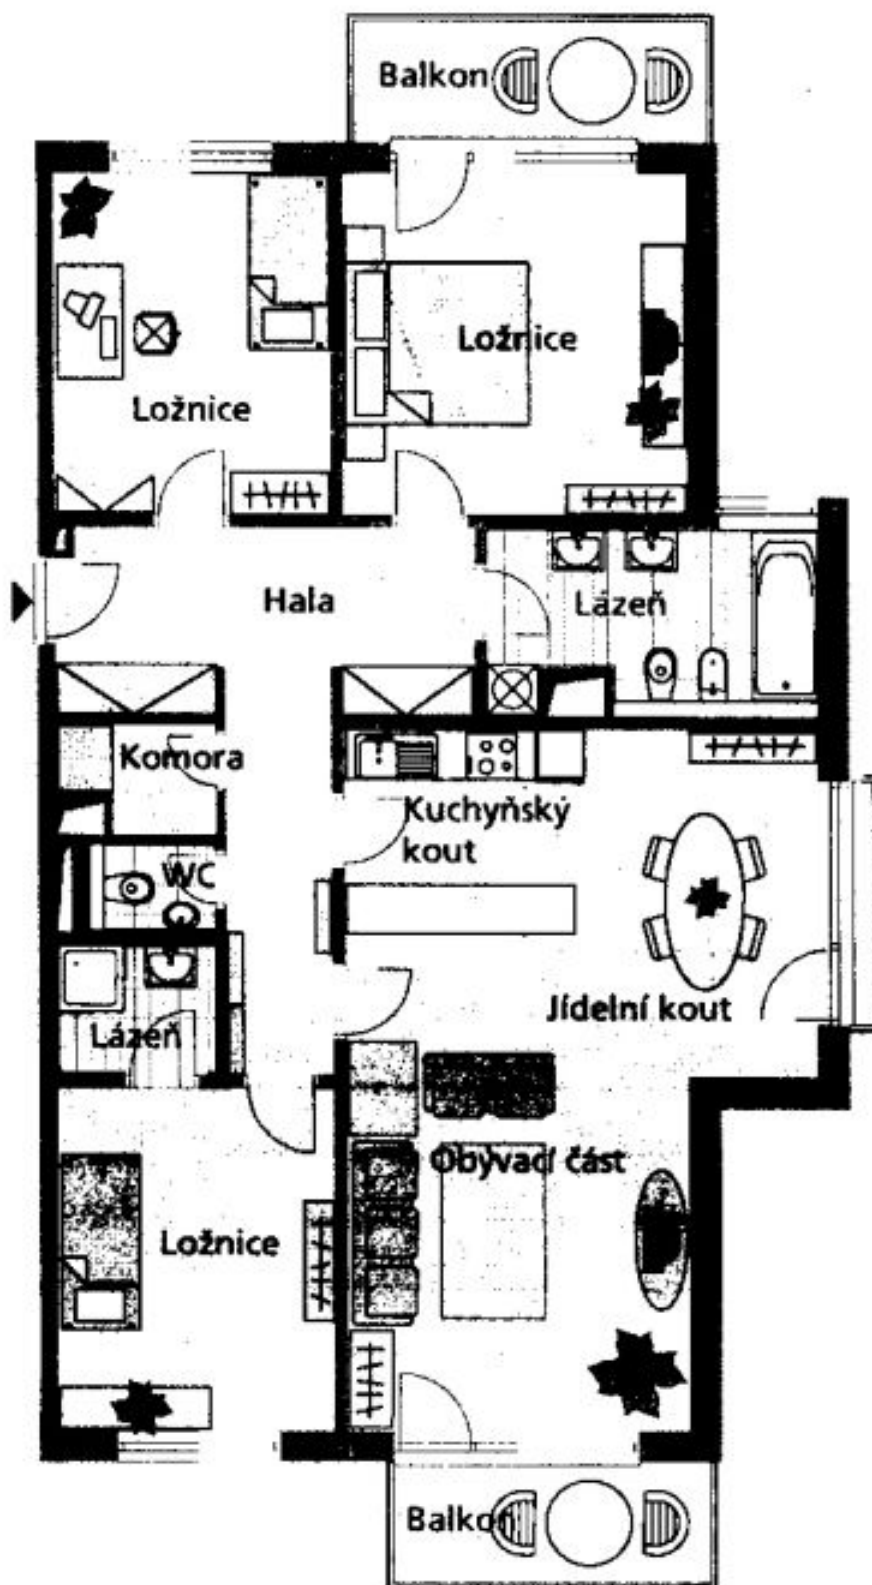

Slunný zařízený byt se 2 terasami s výhledem na letohrádek Hvězda ve 2. patře moderní budovy v areálu Nová Liboc s výtahem a ostrahou v blízkosti Šáreckého údolí.

V bytě je nová, plně vybavená kuchyň se spotřebiči Siemens otevřená do obývacího pokoje, 3 ložnice, 2 koupelny (vana, bidet, WC; sprchový kout), samostatné WC a úklidová komora. Přístup na terasu z obývacího pokoje a jedné z ložnic.

* Výměra jednotky dle občanského zákoníku.

Plocha je tvořena součtem celé plochy jednotky a ohraničená obvodovými zdmi.

Byt 4+1

131 m², Praha 6, Liboc, Naardská

Pronajato

Byt 4+1

131 m², Praha 6, Liboc, Naardenská