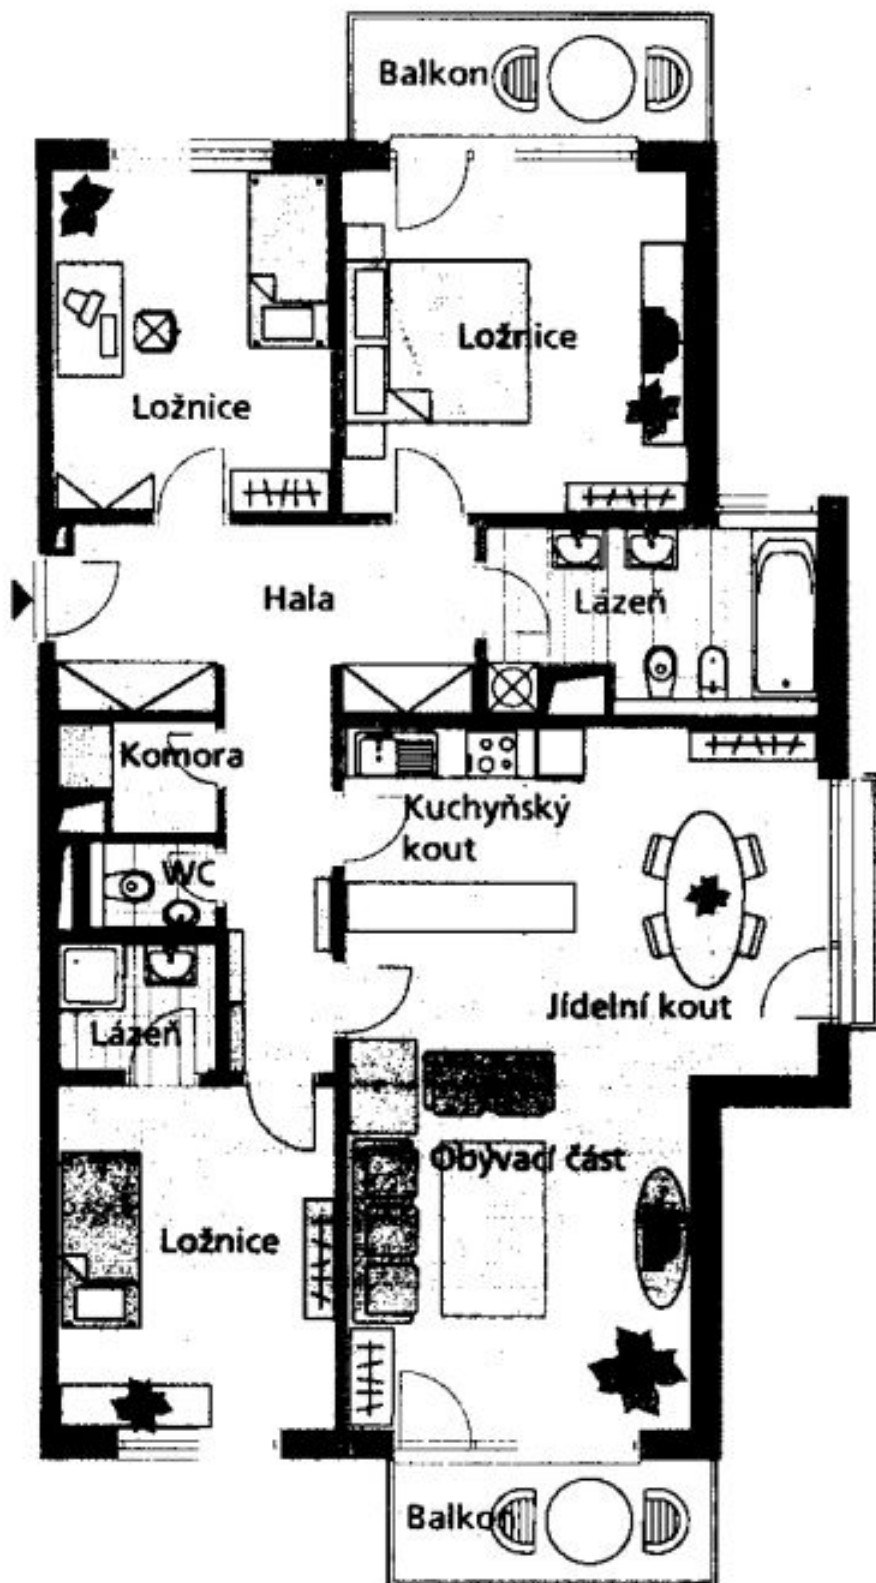

Byt 4+1

131 m², Praha 6, Liboc, Naardenská

Pronajato

Byt 4+1

131 m², Praha 6, Liboc, Naardenská

Pronajato

Celková plocha	131 m ²
Parkování	Jedno parkovací stání ve vyhříváných garážích je zahrnuto v ceně, (druhé stání možno zařídit).
Sklep	-
Poplatky za služby	6980 Kč Měsíčně
PENB	G
Referenční číslo	15835
K dispozici od	Ihned

Slunný zařízený byt se 2 terasami s výhledem na letohrádek Hvězda ve 2. patře moderní budovy v areálu Nová Liboc s výtahem a ostrahou v blízkosti Šáreckého údolí.

V bytě je nová, plně vybavená kuchyň se spotřebiči Siemens otevřená do obývacího pokoje, 3 ložnice, 2 koupelny (vana, bidet, WC; sprchový kout), samostatné WC a úklidová komora. Přístup na terasu z obývacího pokoje a jedné z ložnic.

* Výměra jednotky dle občanského zákoníku.

Plocha je tvořena součtem celé plochy jednotky a ohraničená obvodovými zdmi.

Byt 4+1

131 m², Praha 6, Liboc, Naardenská

Pronajato

Byt 4+1

131 m², Praha 6, Liboc, Naardenská