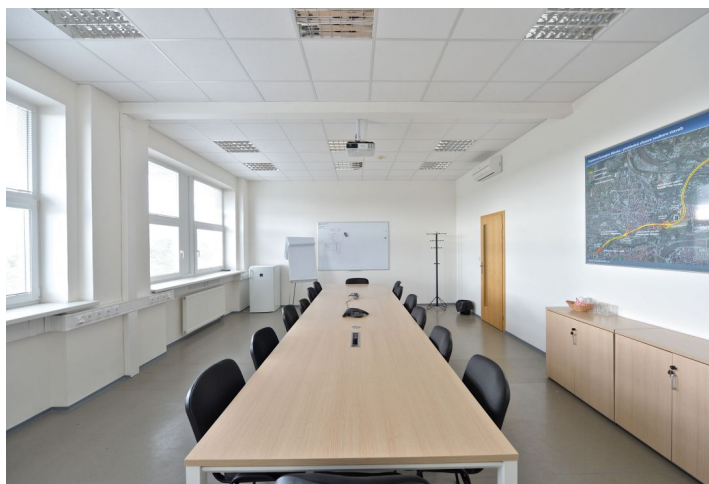

Administrativní budova

Praha 9, Vysočany, Kolbenova

Pronajato