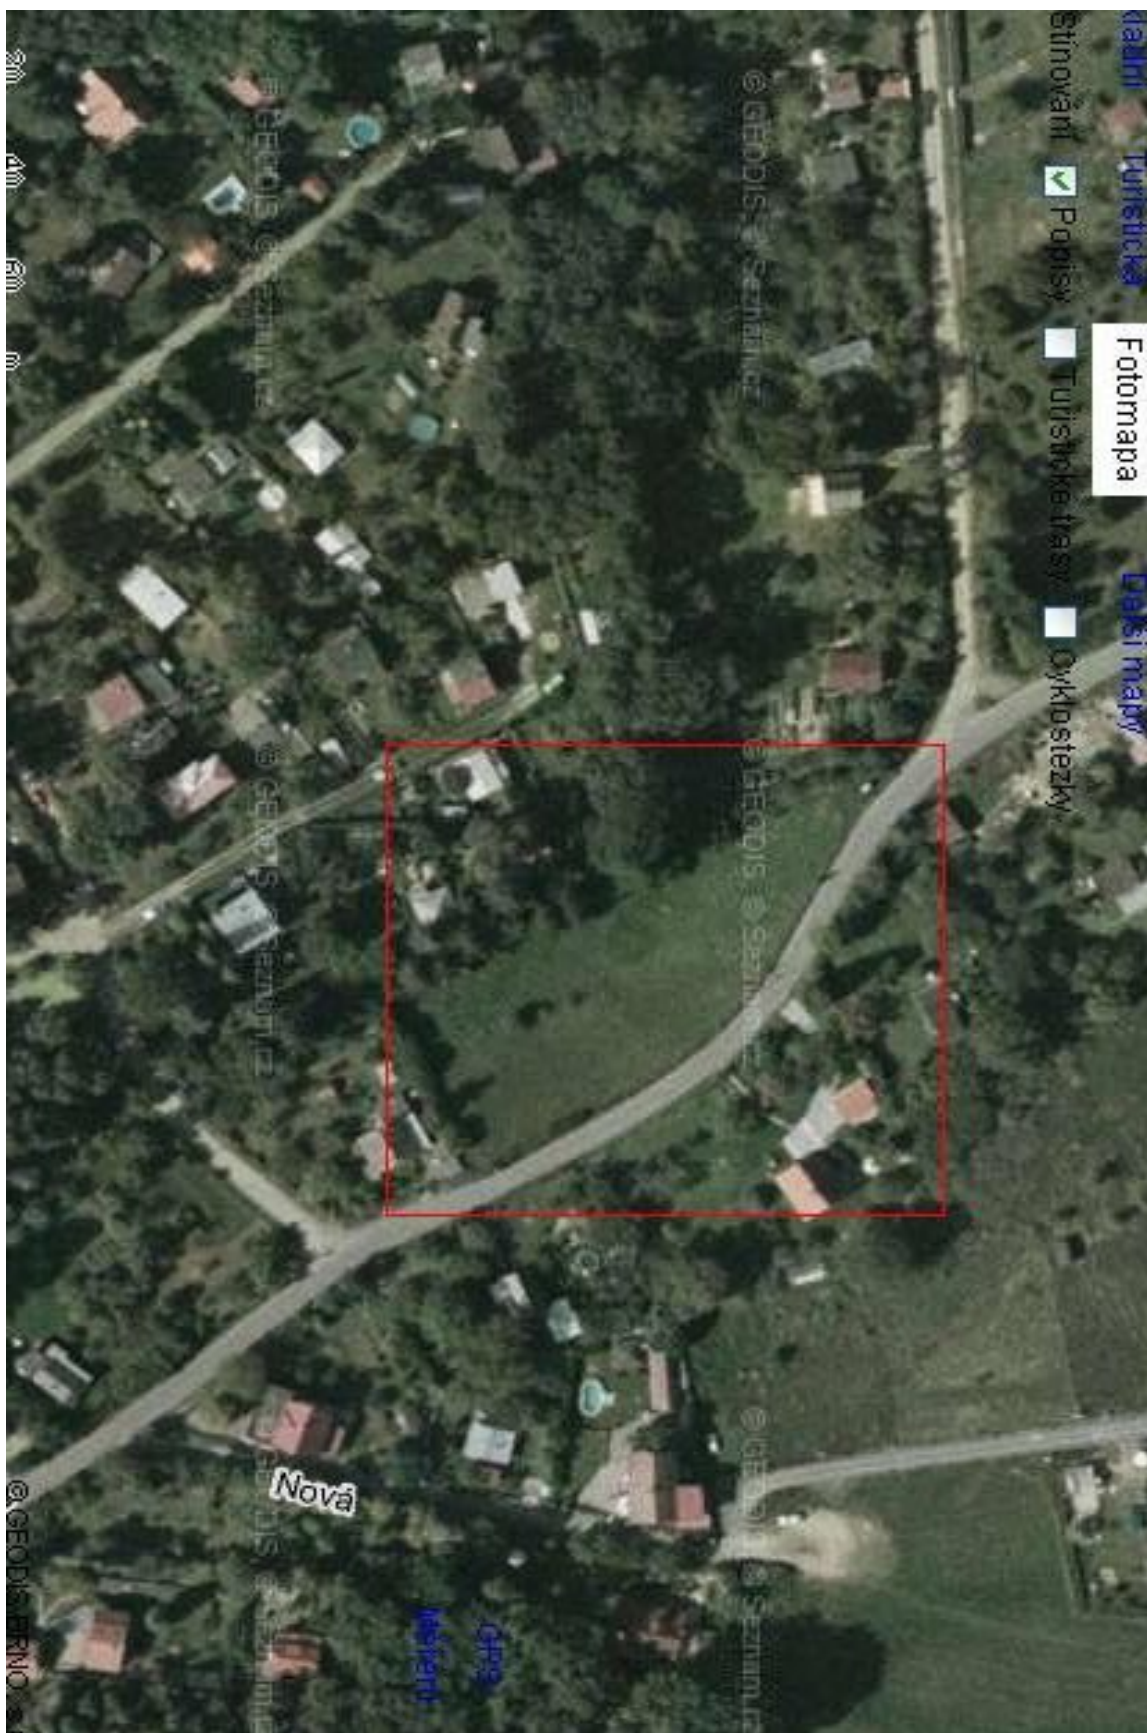

Pozemek

Prodáno

970 m², Praha-západ, Vrané nad Vltavou, Březovská