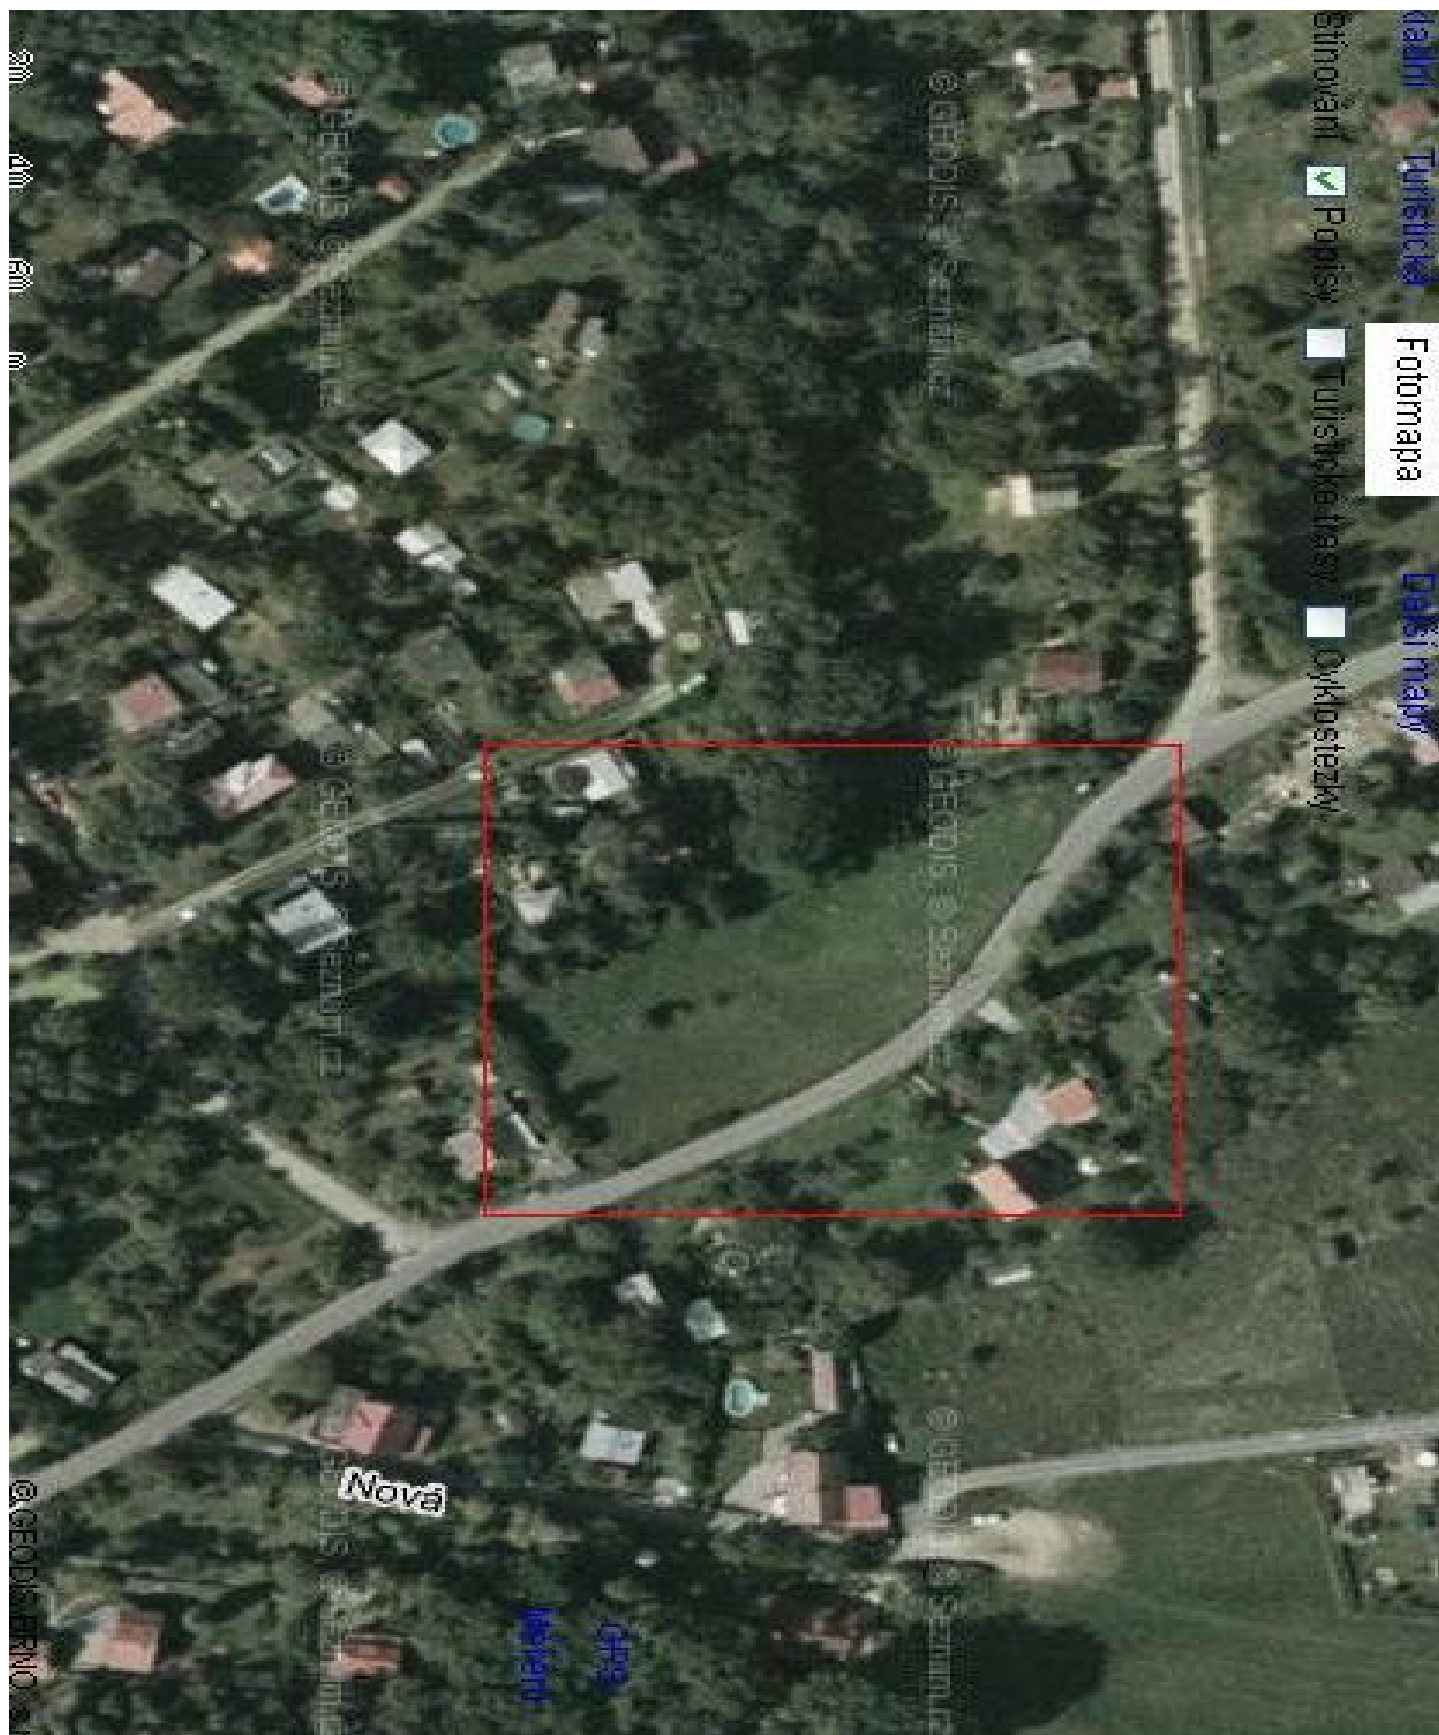

Pozemek

970 m², Praha-západ, Vrané nad Vltavou, Březovská

Prodáno

Pozemek

Prodáno970 m², Praha-západ, Vrané nad Vltavou, Březovská

Cena za m ²	2 567 Kč
Celková plocha	970 m ²
Typ pozemku	Bydlení
Referenční číslo	15757

Stavební pozemek v příjemné rezidenční oblasti Vraného nad Vltavou nabízí příjemný klid a bohatou zeleň v okolí. Výborná je také občanská vybavenost a dostupnost do centra Prahy - pouhých 20 minut jízdy autem. K pozemku vede asfaltová cesta a je zde vybudován rovněž přívod elektřiny a vody. Zastavěnost pozemku možná až do 40% jeho výměry.

970 m²

Pozemek

Prodáno

970 m², Praha-západ, Vrané nad Vltavou, Březovská

970 m², Praha-západ, Vrané nad Vltavou, Březovská