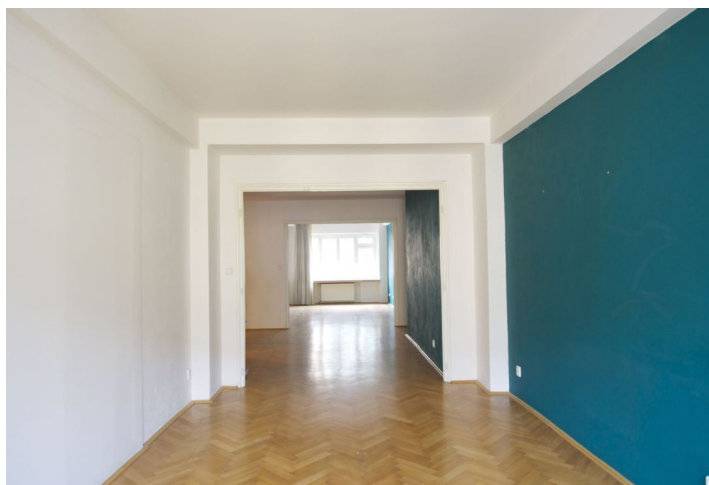

Byt 3+1

138 m², Praha 1, Nové Město, Ostrovní

Pronajato