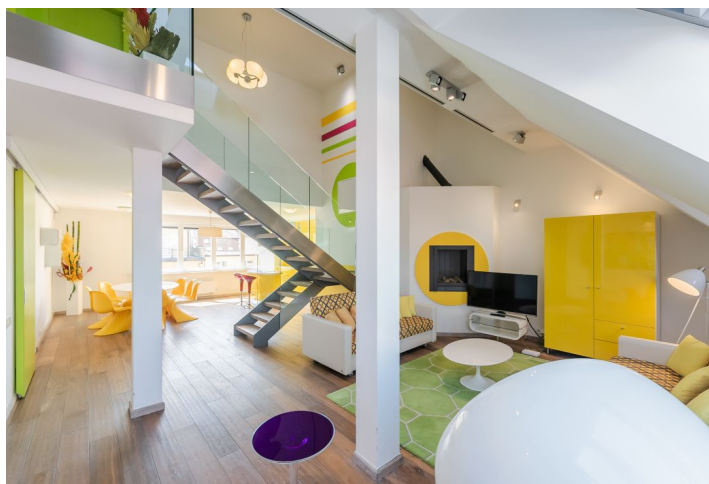

Byt 4+kk

178 m², Praha 1, Nové Město, Navrátilova

Pronajato