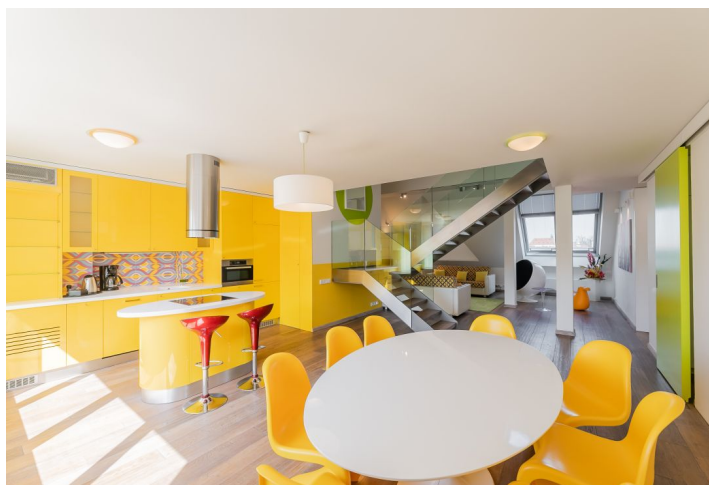

Byt 4+kk

178 m², Praha 1, Nové Město, Navrátilova

Pronajato