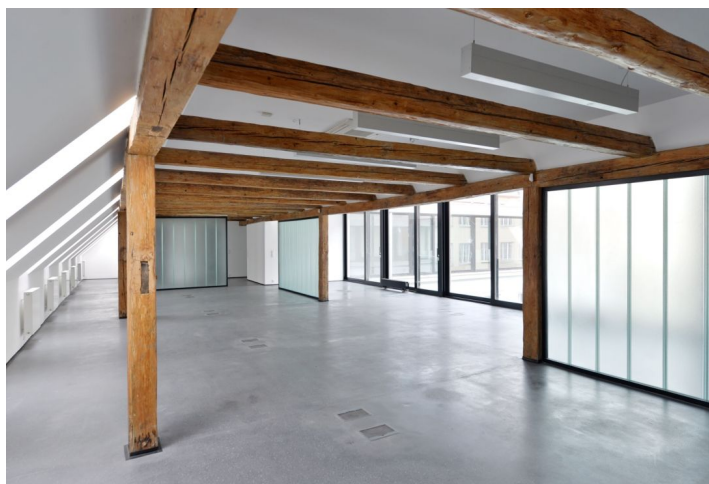

Administrativní budova

Praha 8, Karlín, Sokolovská

Pronajato