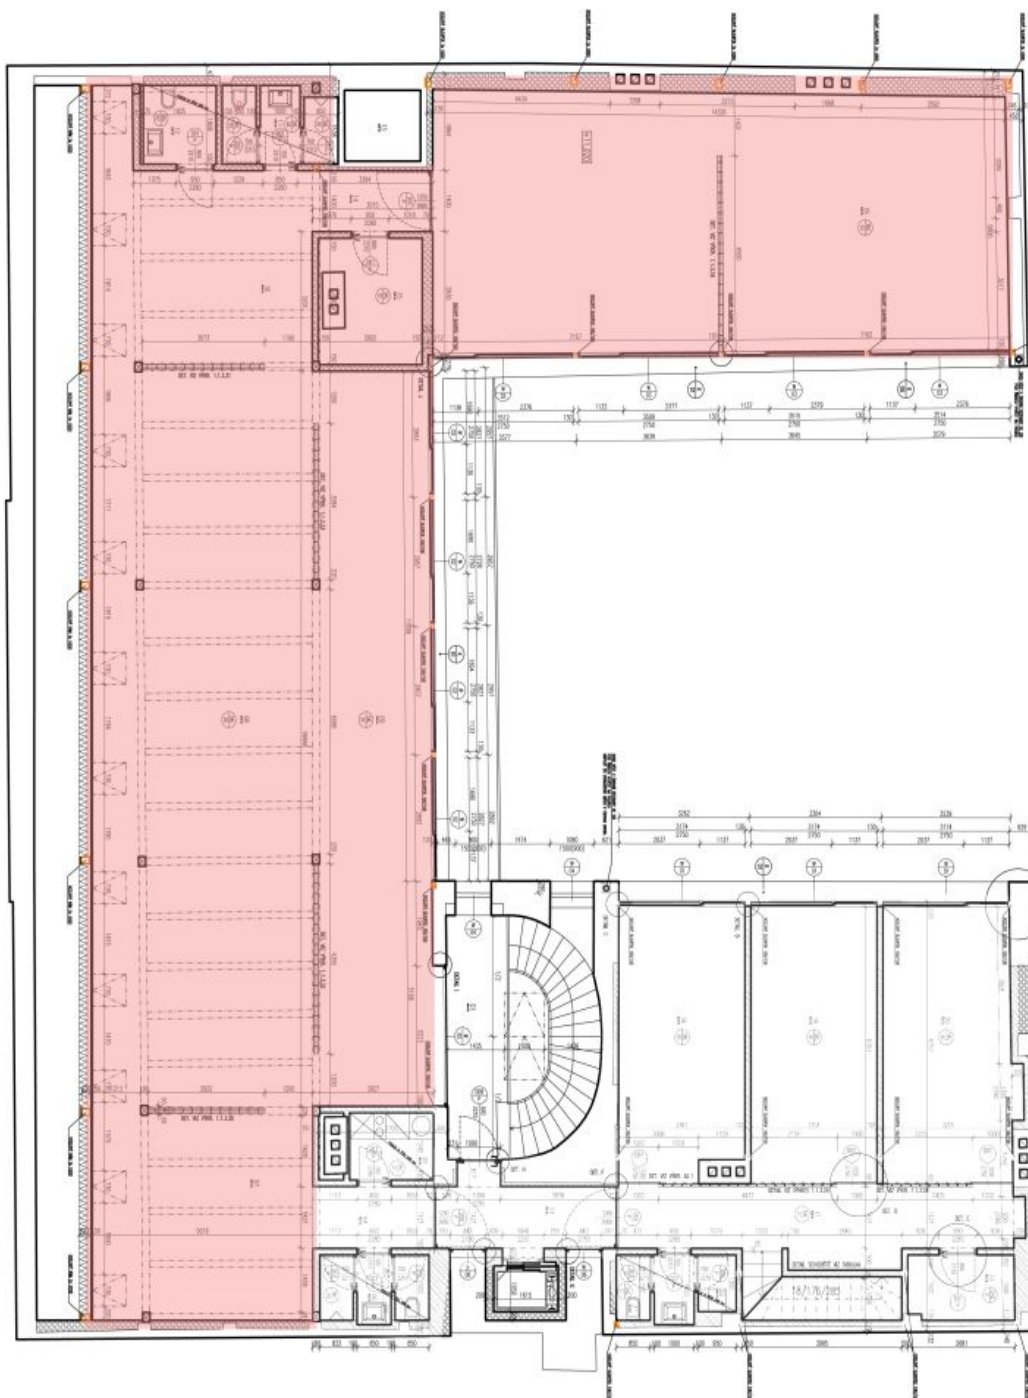

INFORMACE O VÝKRESU: NÁMĚT JAT ET 1.1
PRŮJEMNÝ VÝKRES
VÝKRES V PŮVNOM MĚŘITÍ
VÝKRES V PŮVNOM MĚŘITÍ
VÝKRES V PŮVNOM MĚŘITÍ
VÝKRES V PŮVNOM MĚŘITÍ

Číslo	Popis
101	STĚNA 201
102	STĚNA 202
103	STĚNA 203
104	STĚNA 204
105	STĚNA 205
106	STĚNA 206
107	STĚNA 207
108	STĚNA 208
109	STĚNA 209
110	STĚNA 210
111	STĚNA 211
112	STĚNA 212
113	STĚNA 213
114	STĚNA 214
115	STĚNA 215
116	STĚNA 216
117	STĚNA 217
118	STĚNA 218
119	STĚNA 219
120	STĚNA 220
121	STĚNA 221
122	STĚNA 222
123	STĚNA 223
124	STĚNA 224
125	STĚNA 225
126	STĚNA 226
127	STĚNA 227
128	STĚNA 228
129	STĚNA 229
130	STĚNA 230
131	STĚNA 231
132	STĚNA 232
133	STĚNA 233
134	STĚNA 234
135	STĚNA 235
136	STĚNA 236
137	STĚNA 237
138	STĚNA 238
139	STĚNA 239
140	STĚNA 240
141	STĚNA 241
142	STĚNA 242
143	STĚNA 243
144	STĚNA 244
145	STĚNA 245
146	STĚNA 246
147	STĚNA 247
148	STĚNA 248
149	STĚNA 249
150	STĚNA 250