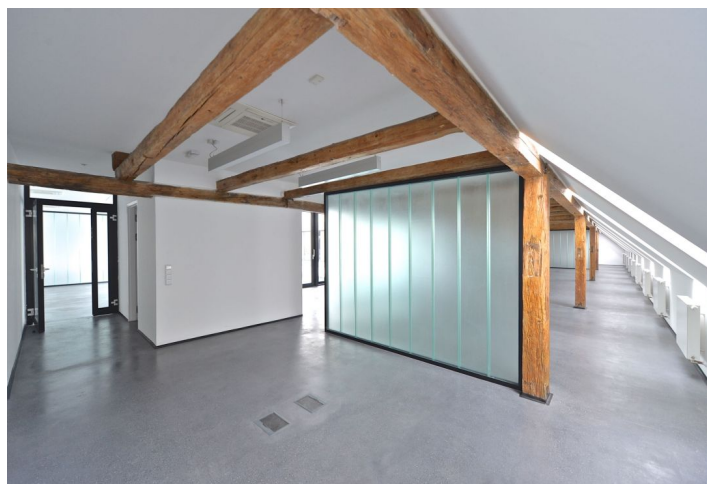

Administrativní budova

Praha 8, Karlín, Sokolovská

Pronajato