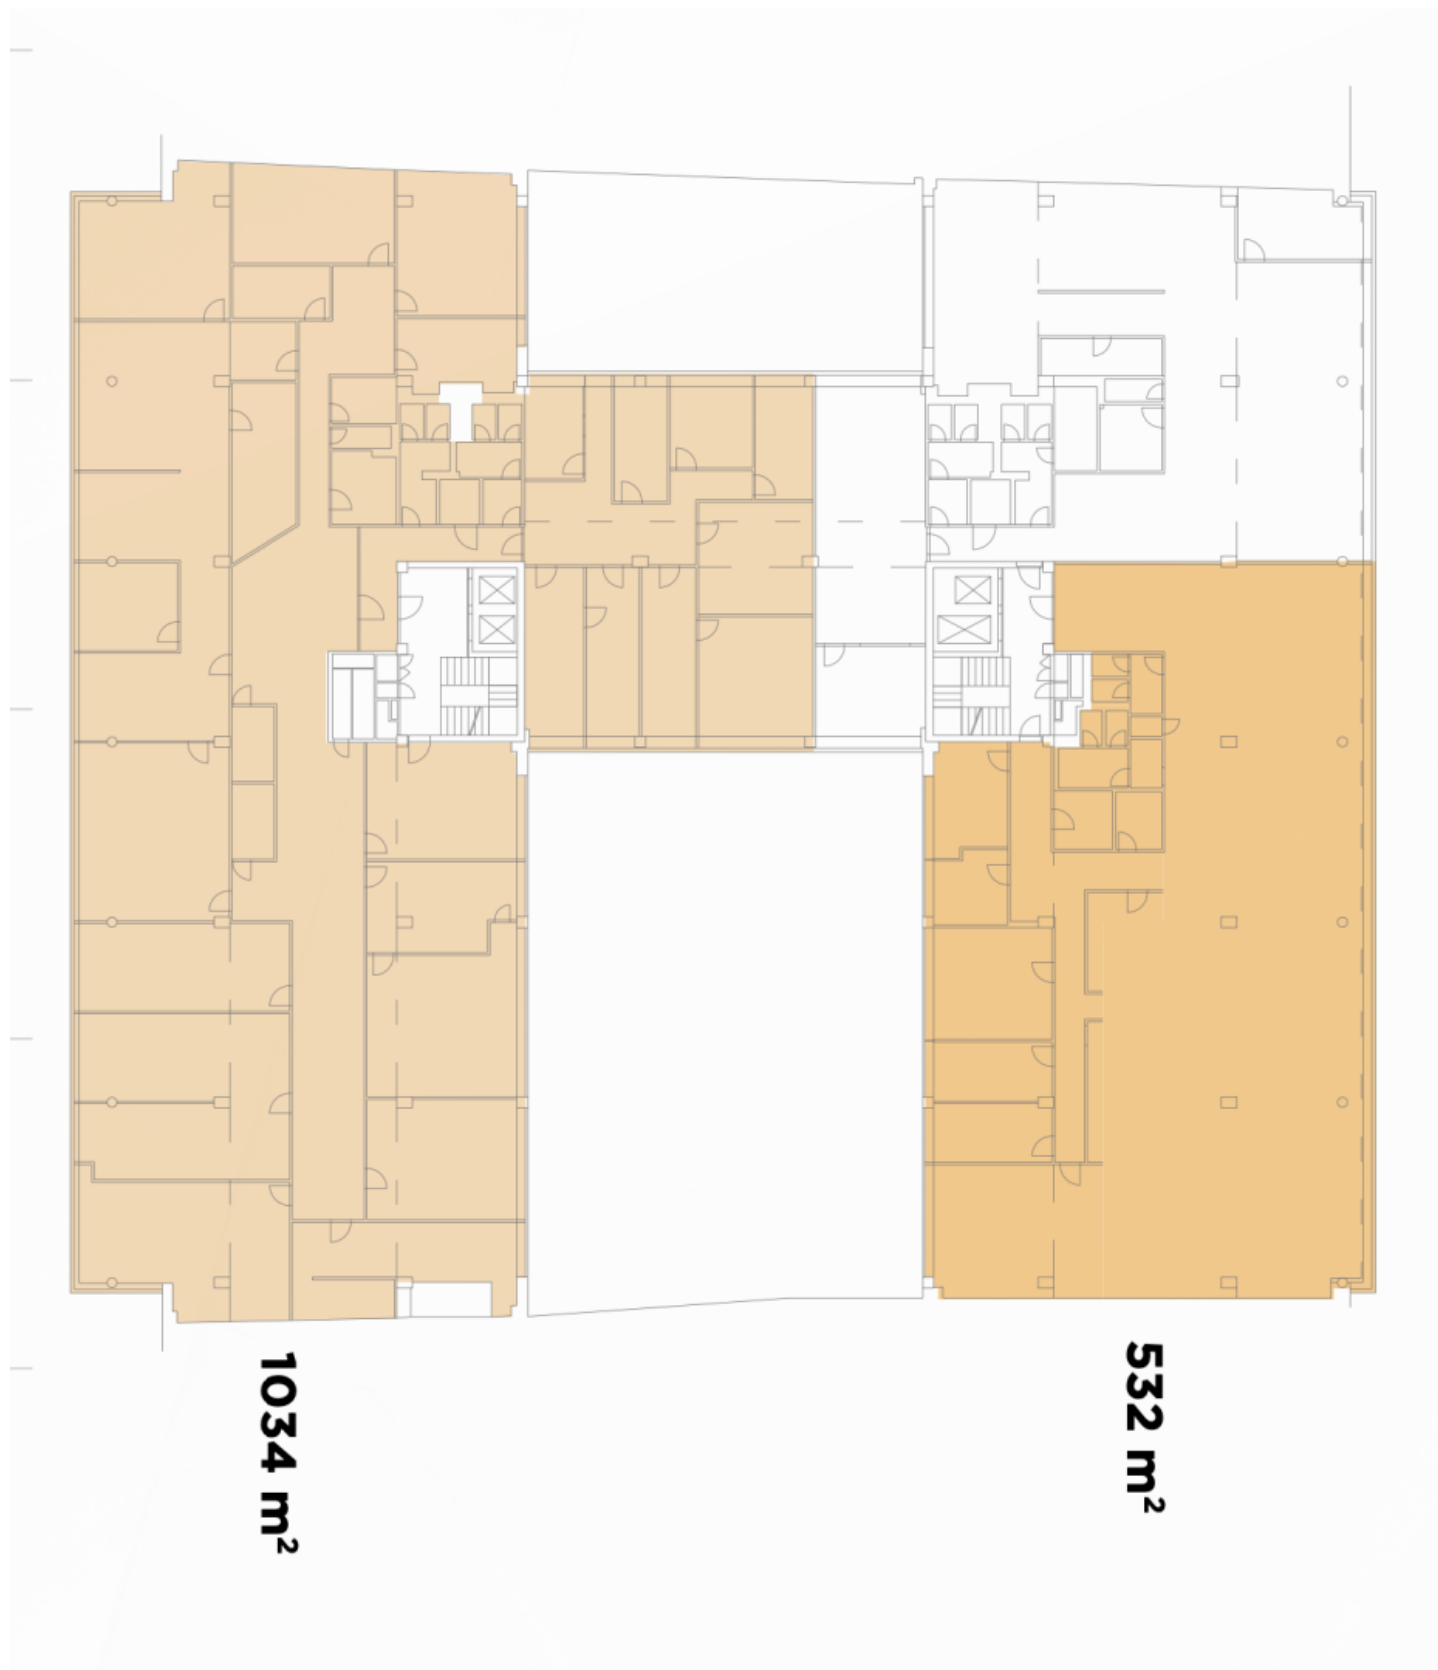

Administrativní budova

4 255 m², Praha 8, Karlín, Sokolovská

16.50 - 17.00 € / m² | 414 - 427 Kč / m²