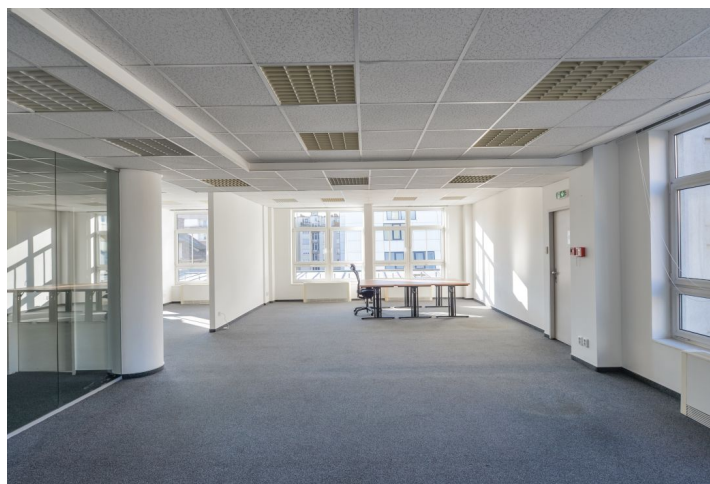

Administrativní budova

Praha 7, Holešovice, Na Maninách

Pronajato