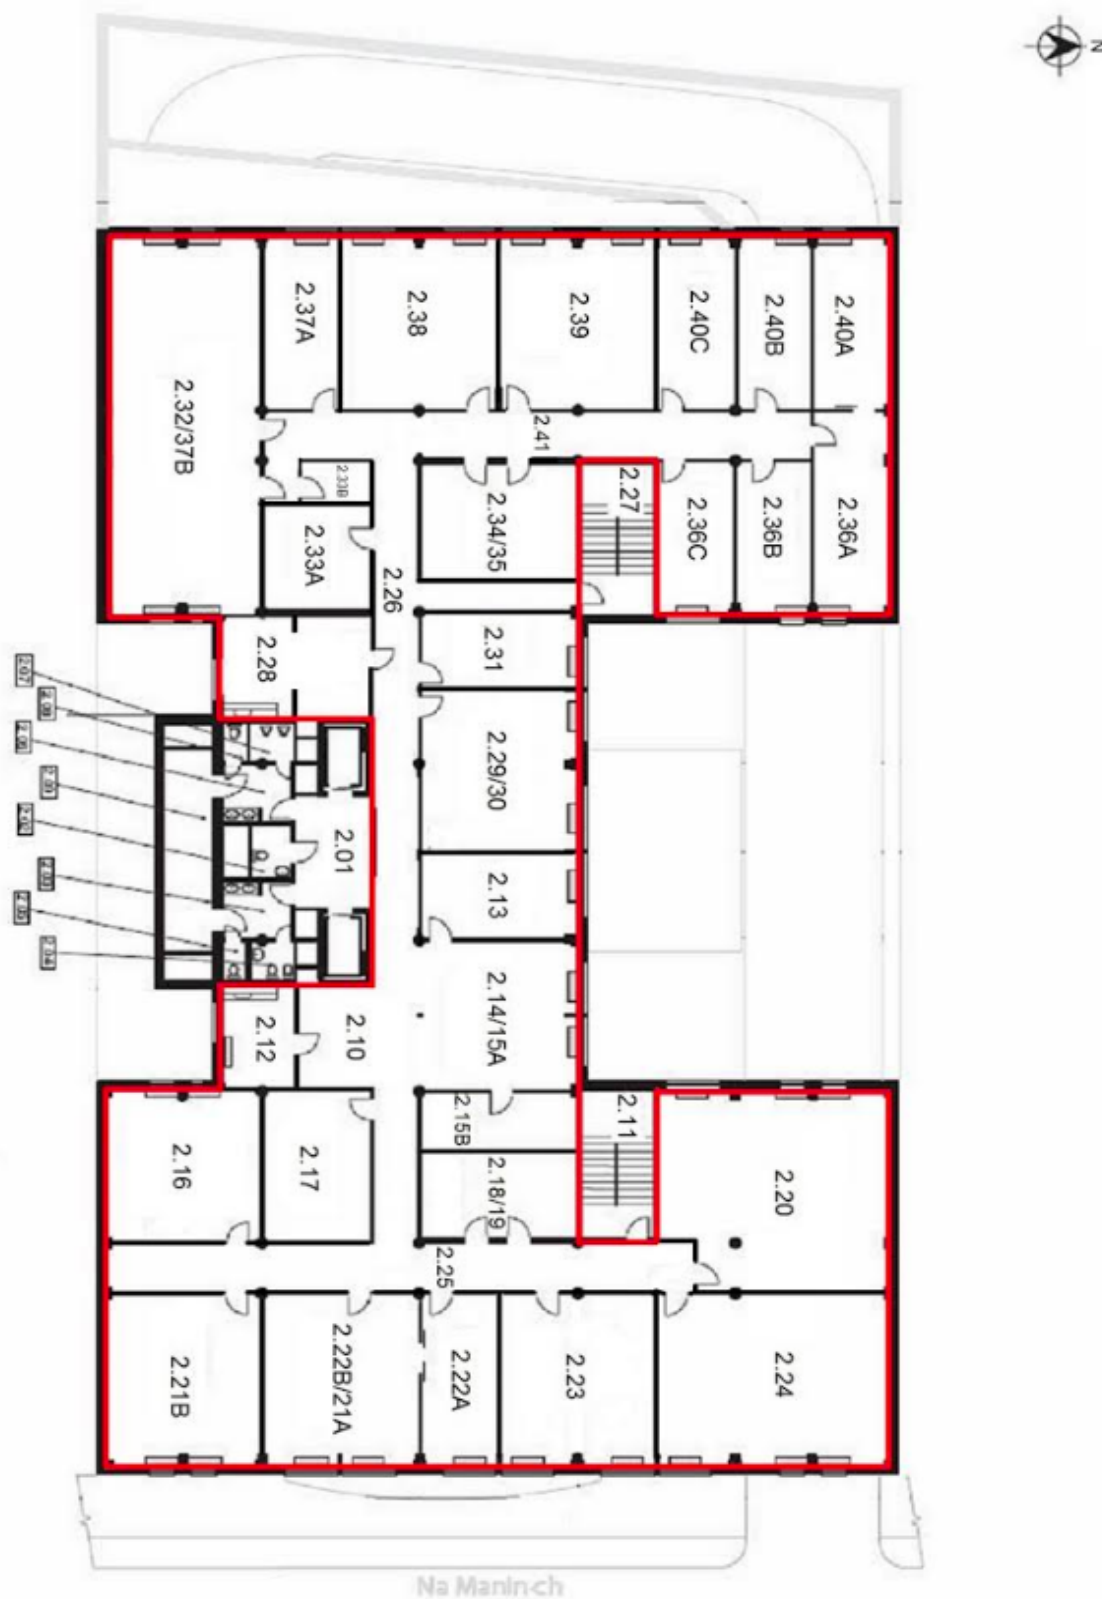

Administrativní budova

Praha 7, Holešovice, Na Maninách

Pronajato