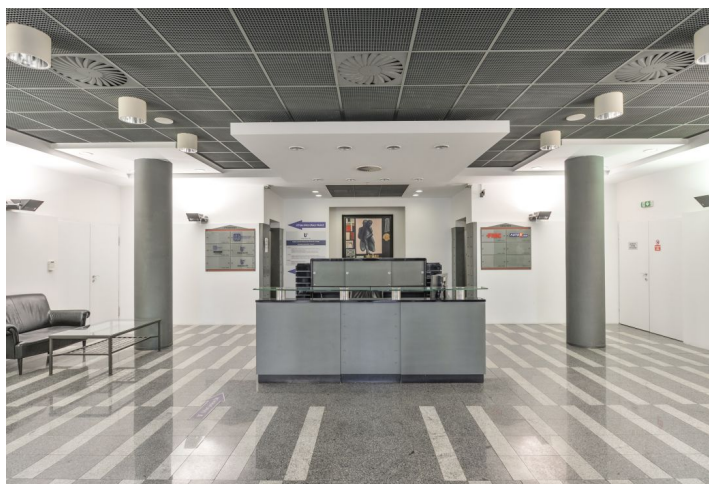

Administrativní budova

Praha 7, Holešovice, Na Maninách

Pronajato

Administrativní budova

Praha 7, Holešovice, Na Maninách

Pronajato

Poplatky za služby	100 Kč za m ² / měsíčně
Celková velikost budovy	6 000 m ²
Vlastní spotřeba nájemce	—
Parkování	100 EUR
Poplatky za parkování	—
Poměr parkovacích míst	—
Certifikace	—
PENB	C
Referenční číslo	15649

Administrativní budova v pražských Holešovicích nabízí kancelářské prostory k pronájmu. Budova je tvořená dvěma patry podzemních garáží a sedmi nadzemními podlažími. K dispozici je centrální recepce na přízemí, externí zasedací místnost k pronájmu a klimatizace. Obvyklý prostor podlaží 1 000 m², 74 vnitřních parkovacích míst.

Lokalita:

Dobrá dopravní dostupnost - stanice metra Palmovka (trasa B) je jednu zastávku tramvají a stanice metra Vltavská (trasa C) dvě zastávky tramvají.

Vybavení a služby:

Klimatizace
Topení
Alarm
Internetové a telefonní připojení
Koberce a osvětlení ve snížených podhledech
Zasedací místnost a sklad
Toalety
Vlastní kuchyňka
Nepřetržitá ostraha
2 osobní výtahy
Elektronický bezpečnostní systém
Magnetické přístupové karty s funkčností 24/7
Jednotky pro sezónní chlazení/topení
Otevíratelná okna