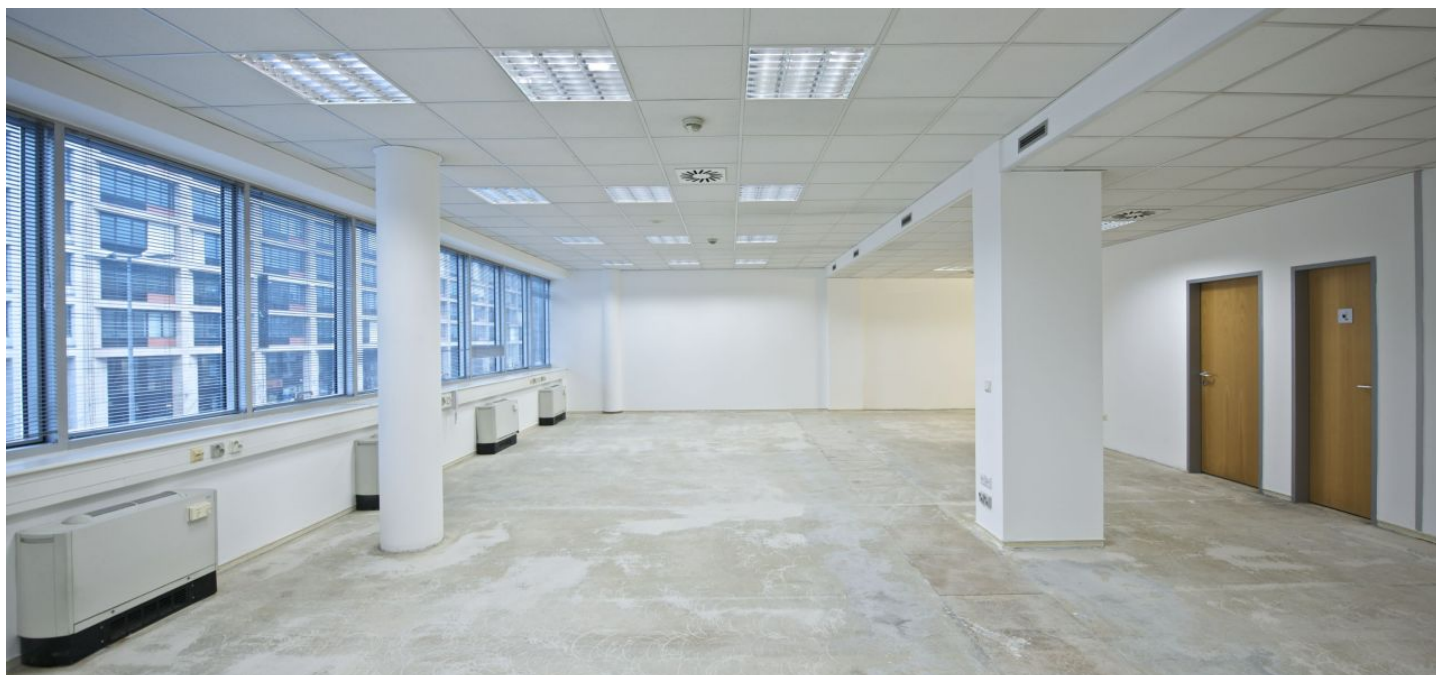

Kancelářské prostory

Praha 8, Karlín, Sokolovská

Pronajato