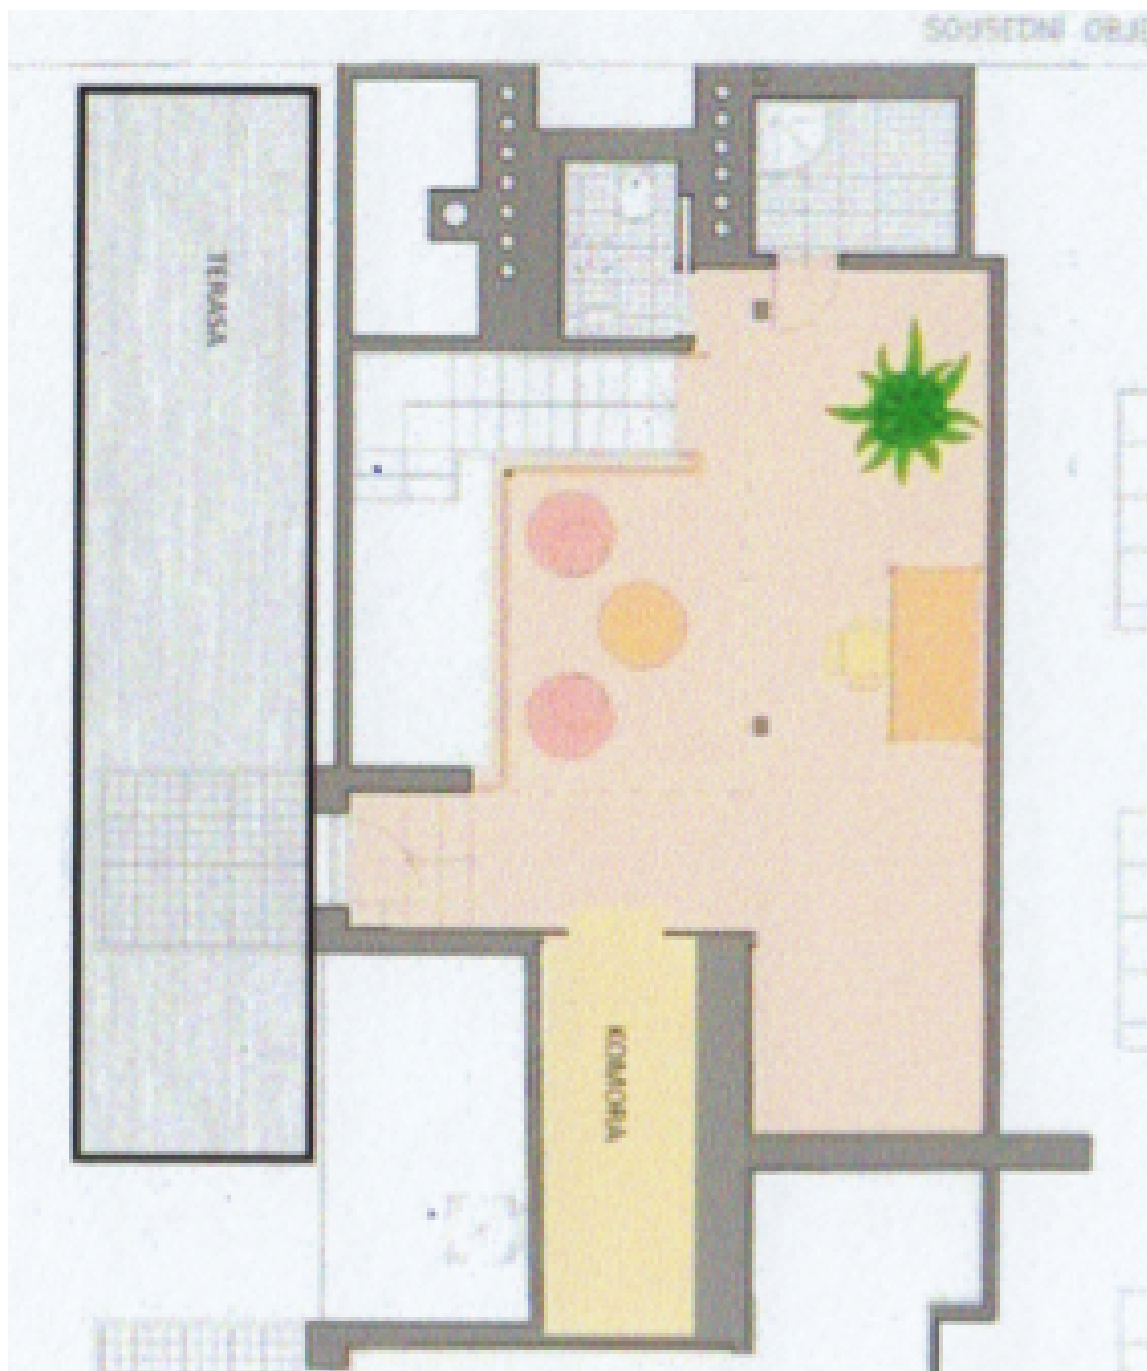

Byt 4+kk

150 m², Praha 6, Dejvice, Velflíkova

Prodáno

Byt 4+kk

150 m², Praha 6, Dejvice, Velflíkova

Prodáno

Celková plocha	170 m ²
Podlahová plocha*	150 m ²
Terasa	20 m ²
Parkování	-
Sklep	Ano
PENB	G
Referenční číslo	15522

Nadstandardně zrekonstruovaný mezonetový byt s klimatizací, krbem a terasou nabízející výhledy na Pražský hrad, Hanspaulku a Strahov, pár minut od stanice metra Dejvická, zastávek tramvají a v pěším dosahu parku Stromovka. Dispozice bytu nabízí prostorný obývací pokoj s jídelním prostorem a plně vybavenou kuchyní, 3 ložnice, 2 koupelny s podlahovým vytápěním, 3 toalety a komora. Kvalitní materiály a provedení: kuchyně vybavená spotřebiči AEG, lednice amerického typu, kotel Vaillant, baterie Grohe, keramika Laufen, skleněná sprchové kouty a vana Ravak; vybavení zahrnuje bezúdržbovou terasu, klimatizaci, bezpečnostní dveře třídy 3, alarm. Byt v 5. a 6. patře domu po rekonstrukci (fasáda, střecha, výtah, chodba, elektřina, plyn a další; fond oprav předplacen na 5 let), veškerá občanská vybavenost v okolí a výborná dostupnost do centra. Interiér 150 m², terasa 20 m², komora 5 m², sklep 15 m².

* Výměra jednotky dle občanského zákoníku.

Plocha je tvořena součtem celé plochy jednotky a ohraničená obvodovými zdmi.

Byt 4+kk

150 m², Praha 6, Dejvice, Velflíkova

Prodáno

Byt 4+kk

150 m², Praha 6, Dejvice, Velflíkova