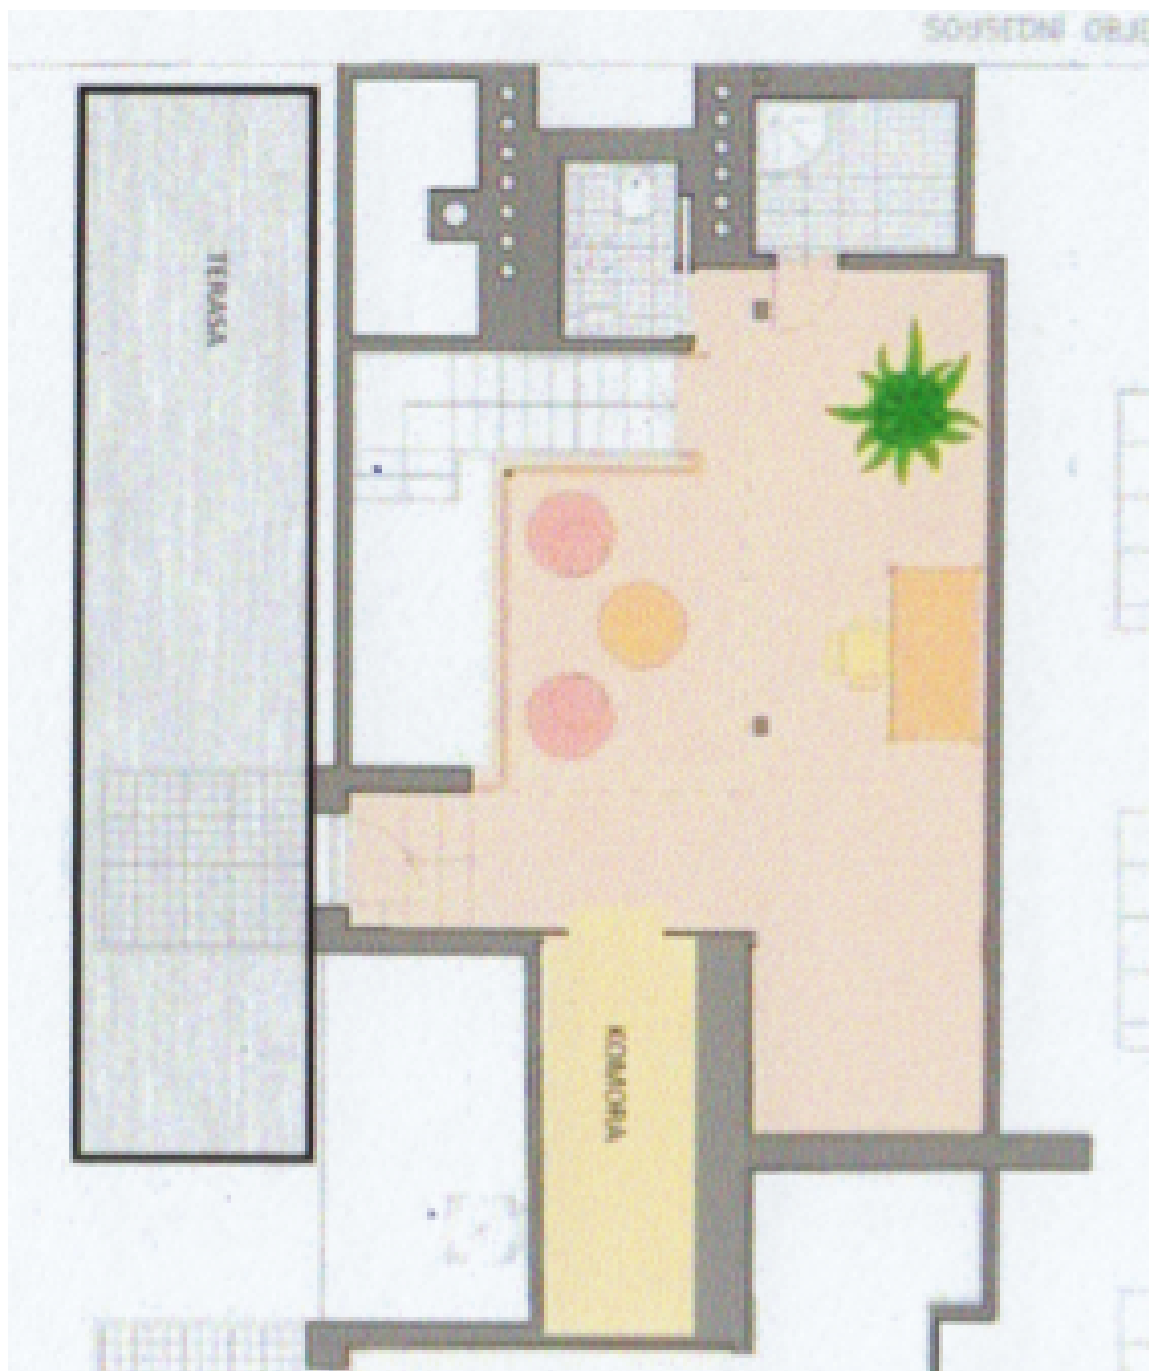

Byt 4+kk

150 m², Praha 6, Dejvice, Velflíkova

Prodáno

Byt 4+kk

150 m², Praha 6, Dejvice, Velflíkova**Prodáno**

Celková plocha	170 m ²
Podlahová plocha*	150 m ²
Terasa	20 m ²
Parkování	-
Sklep	Ano
PENB	G
Referenční číslo	15522

Nadstandardně zrekonstruovaný mezonetový byt s klimatizací, krbem a terasou nabízející výhledy na Pražský hrad, Hanspaulku a Strahov, pár minut od stanice metra Dejvická, zastávek tramvají a v pěším dosahu parku Stromovka. Dispozice bytu nabízí prostorný obývací pokoj s jídelním prostorem a plně vybavenou kuchyní, 3 ložnice, 2 koupelny s podlahovým vytápěním, 3 toalety a komora. Kvalitní materiály a provedení: kuchyně vybavená spotřebiči AEG, lednice amerického typu, kotel Vaillant, baterie Grohe, keramika Laufen, skleněná sprchové kouty a vana Ravak; vybavení zahrnuje bezúdržbovou terasu, klimatizaci, bezpečnostní dveře třídy 3, alarm. Byt v 5. a 6. patře domu po rekonstrukci (fasáda, střecha, výtah, chodba, elektřina, plyn a další; fond oprav předplacen na 5 let), veškerá občanská vybavenost v okolí a výborná dostupnost do centra. Interiér 150 m², terasa 20 m², komora 5 m², sklep 15 m².

* Výměra jednotky dle občanského zákoníku.

Plocha je tvořena součtem celé plochy jednotky a ohraničená obvodovými zdmi.

Byt 4+kk

150 m², Praha 6, Dejvice, Velflíkova

Prodáno

Byt 4+kk

150 m², Praha 6, Dejvice, Velflíkova