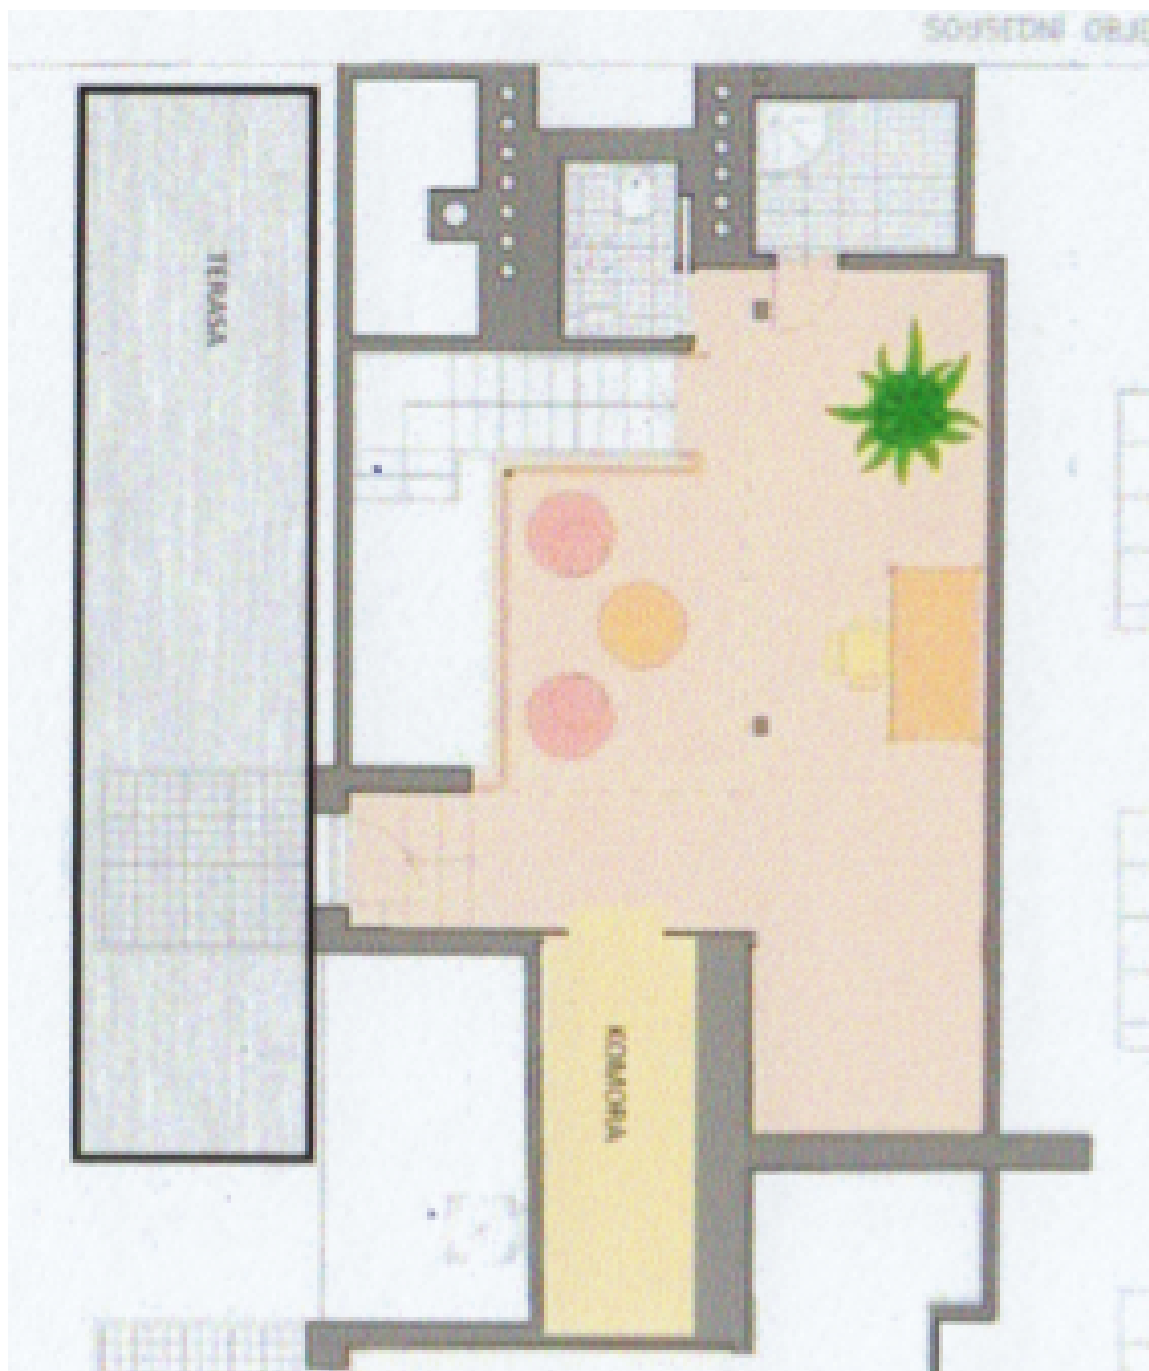

Byt 4+kk

150 m², Praha 6, Dejvice, Velflíkova

Prodáno

**Byt 4+kk**150 m², Praha 6, Dejvice, Velflíkova**Prodáno**

Celková plocha	170 m ²
Podlahová plocha*	150 m ²
Terasa	20 m ²
Parkování	-
Sklep	Ano
PENB	G
Referenční číslo	15522

Nadstandardně zrekonstruovaný mezonetový byt s klimatizací, krbem a terasou nabízející výhledy na Pražský hrad, Hanspaulku a Strahov, pár minut od stanice metra Dejvická, zastávek tramvajů a v pěším dosahu parku Stromovka. Dispozice bytu nabízí prostorný obývací pokoj s jídelním prostorem a plně vybavenou kuchyní, 3 ložnice, 2 koupelny s podlahovým vytápěním, 3 toalety a komora. Kvalitní materiály a provedení: kuchyně vybavená spotřebiči AEG, lednice amerického typu, kotel Vaillant, baterie Grohe, keramika Laufen, skleněná sprchové kouty a vana Ravak; vybavení zahrnuje bezúdržbovou terasu, klimatizaci, bezpečnostní dveře třídy 3, alarm. Byt v 5. a 6. patře domu po rekonstrukci (fasáda, střecha, výtah, chodba, elektřina, plyn a další; fond oprav předplacen na 5 let), veškerá občanská vybavenost v okolí a výborná dostupnost do centra. Interiér 150 m², terasa 20 m², komora 5 m², sklep 15 m².

* Výměra jednotky dle občanského zákoníku.

Plocha je tvořena součtem celé plochy jednotky a ohraničená obvodovými zdmi.

Byt 4+kk

150 m², Praha 6, Dejvice, Velflíkova

Prodáno

Byt 4+kk

150 m², Praha 6, Dejvice, Velflíkova