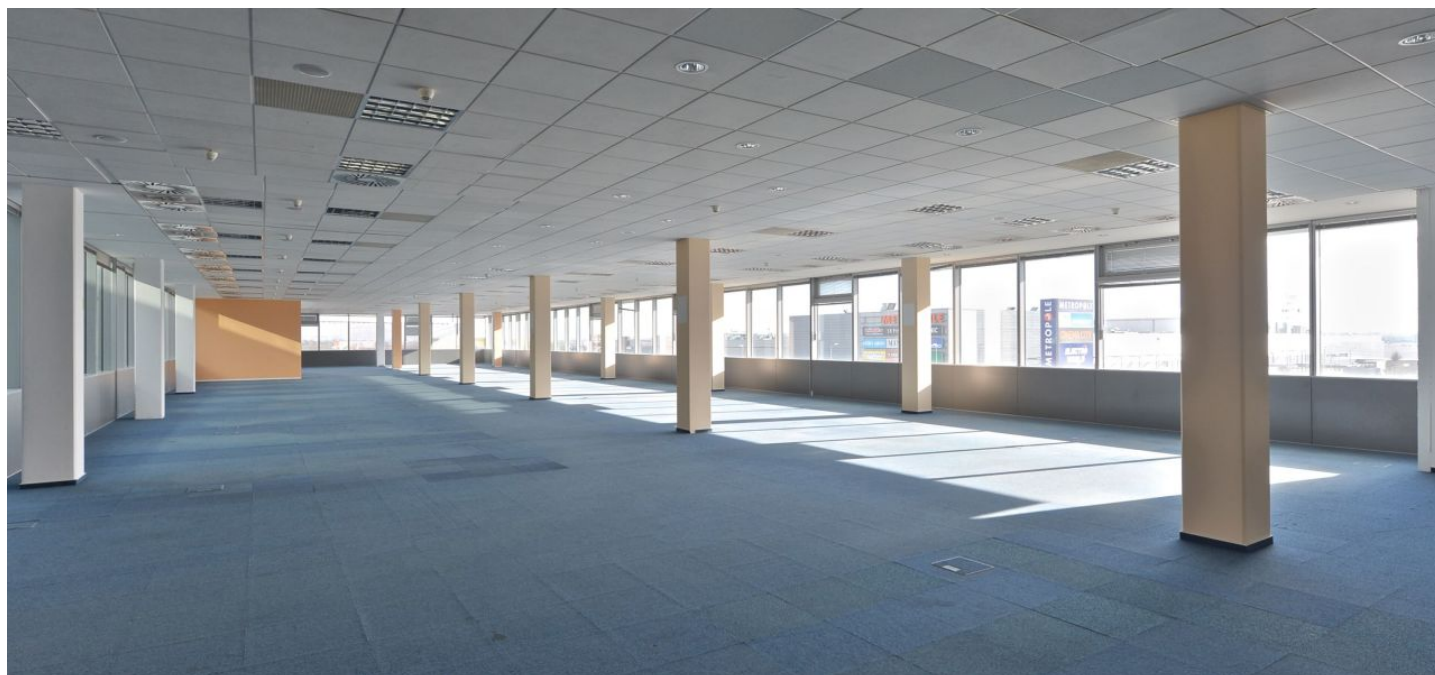

Kancelářské prostory

Pronajato

Praha 5, Zličín, Řevnická