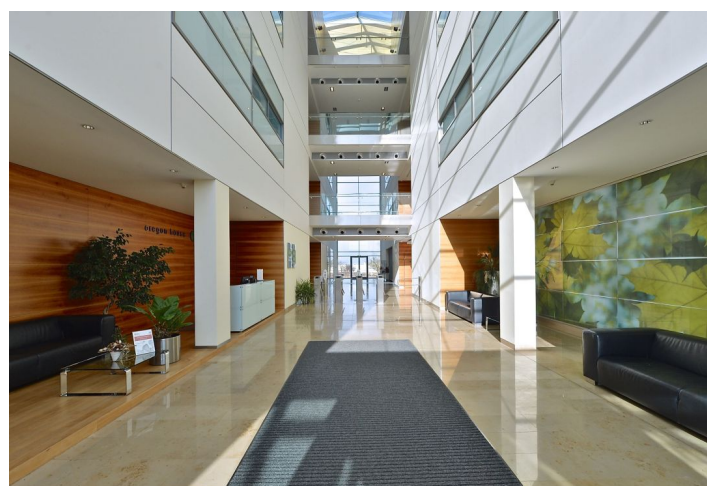

Kancelářské prostory

Pronajato

Praha 5, Zličín, Řevnická