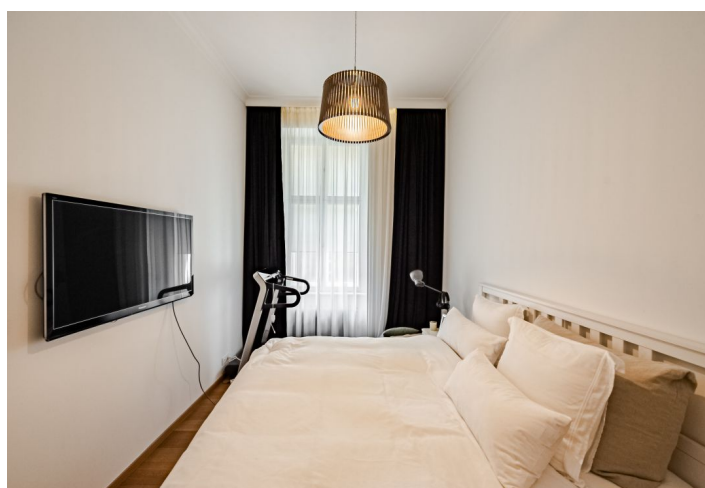

Byt 3+kk

Pronajato

114 m², Praha 1, Nové Město, Křemencova