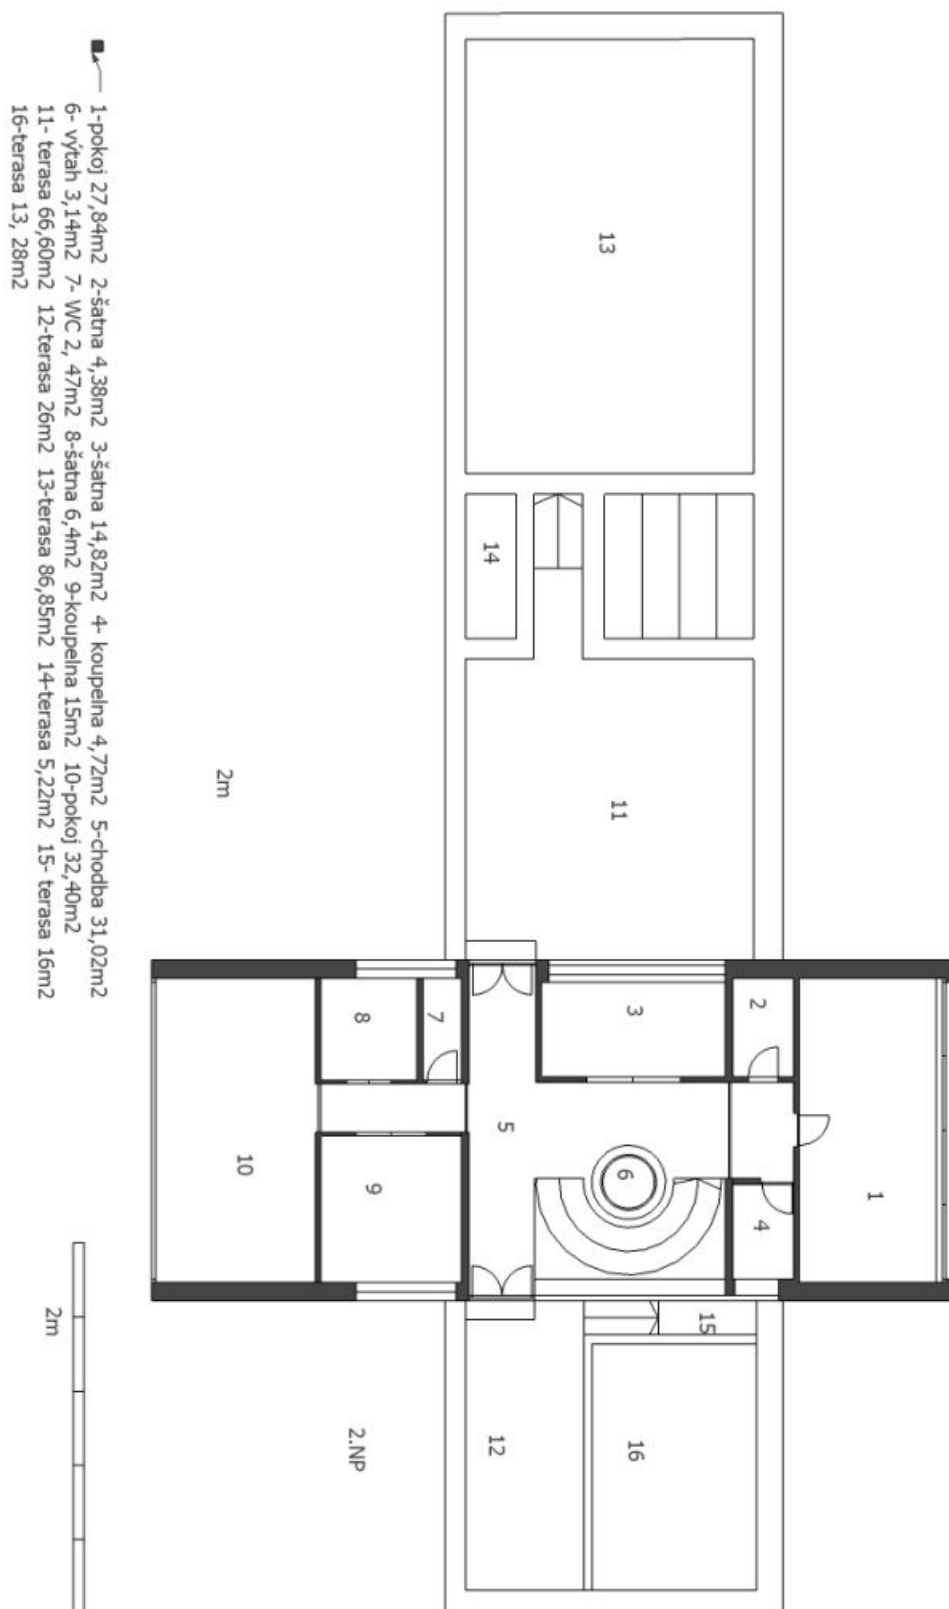

Garáž pro 2 vozy s možností parkování na dvoře dalších cca 4-6 aut, z toho 2 stání jsou krytá. Užiténá plocha domu 900 m², pozemek 5000 m².

Rodinný dům 6+kk

900 m², Praha-západ, Tuchoměřice

Cena na vyžádání

Rodinný dům 6+kk

900 m², Praha-západ, Tuchoměřice

Cena na vyžádání

Rodinný dům 6+kk

900 m², Praha-západ, Tuchoměřice

Cena na vyžádání

Rodinný dům 6+kk

900 m², Praha-západ, Tuchoměřice