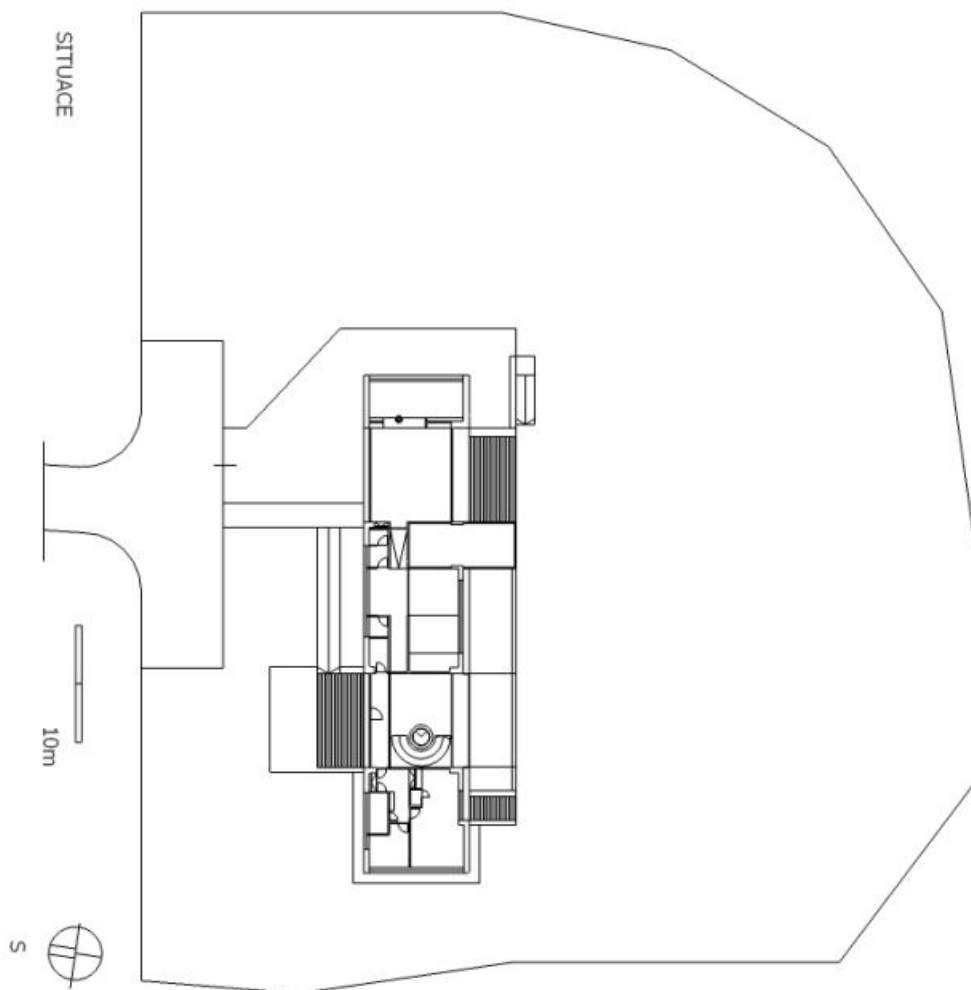

Garáž pro 2 vozy s možností parkování na dvoře dalších cca 4-6 aut, z toho 2 stání jsou krytá. Užiténá plocha domu 900 m², pozemek 5000 m².

Rodinný dům 6+kk

900 m², Praha-západ, Tuchoměřice

Cena na vyžádání

Rodinný dům 6+kk

900 m², Praha-západ, Tuchoměřice

Cena na vyžádání

Rodinný dům 6+kk

900 m², Praha-západ, Tuchoměřice

Cena na vyžádání

Rodinný dům 6+kk

900 m², Praha-západ, Tuchoměřice