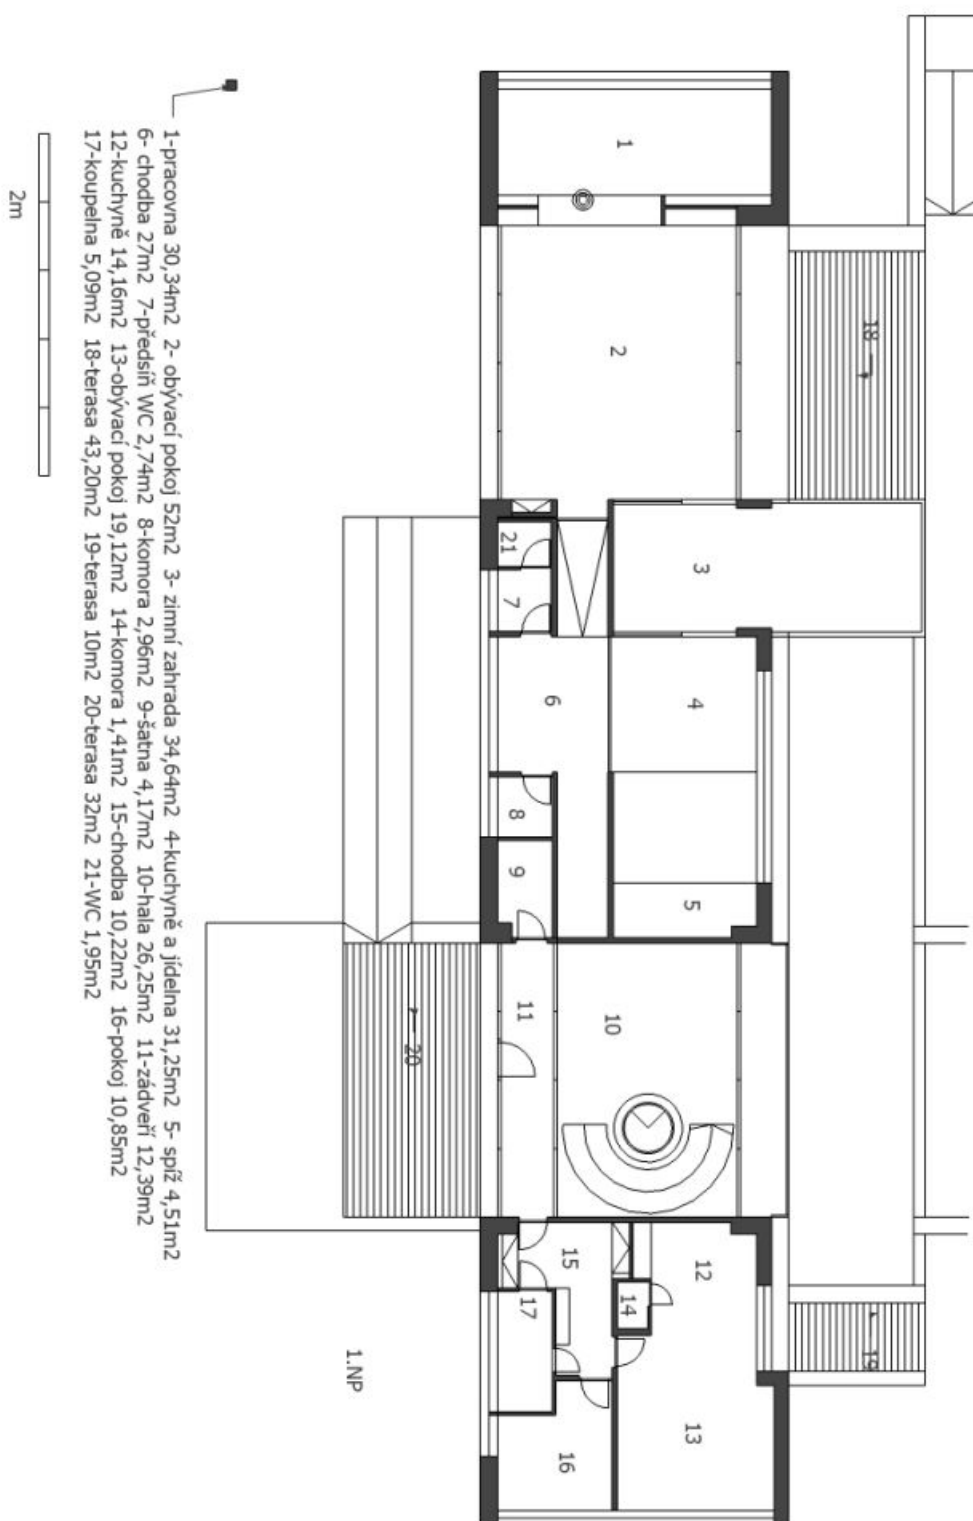

Garáž pro 2 vozy s možností parkování na dvoře dalších cca 4-6 aut, z toho 2 stání jsou krytá. Užiténá plocha domu 900 m², pozemek 5000 m².

Rodinný dům 6+kk

900 m², Praha-západ, Tuchoměřice

Cena na vyžádání

Rodinný dům 6+kk

900 m², Praha-západ, Tuchoměřice

Cena na vyžádání

Rodinný dům 6+kk

900 m², Praha-západ, Tuchoměřice

Cena na vyžádání

Rodinný dům 6+kk

900 m², Praha-západ, Tuchoměřice