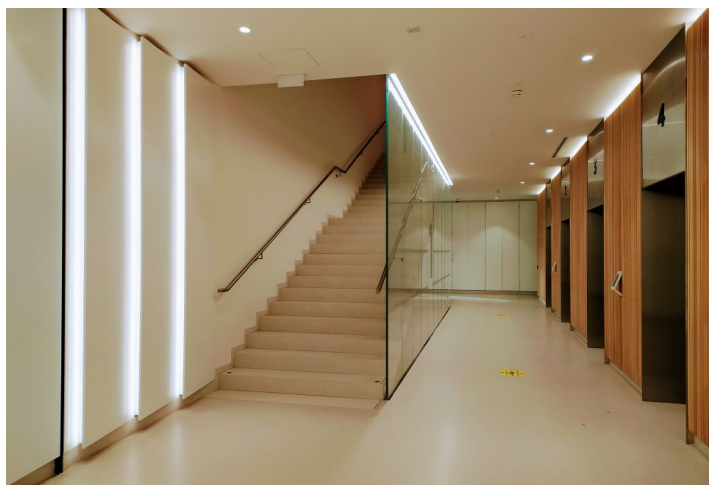

Administrativní budova

5 330 m², Praha 5, Jinonice, U Trezorky

16.00 € / m² | 403 Kč / m²