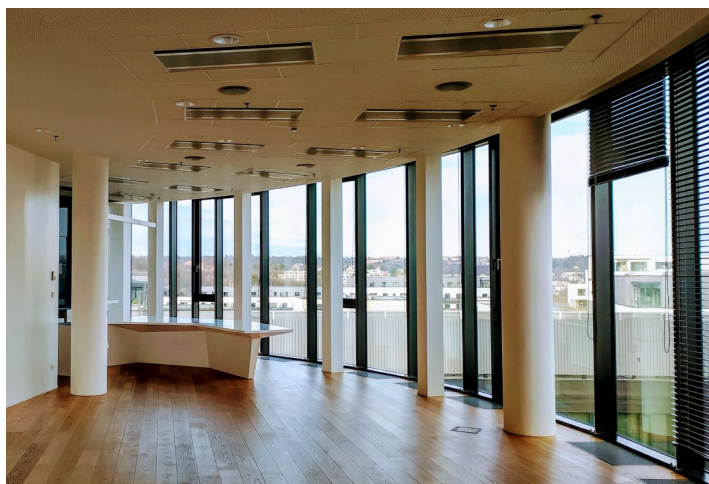

Administrativní budova

5 330 m², Praha 5, Jinonice, U Trezorky

16.00 € / m² | 403 Kč / m²