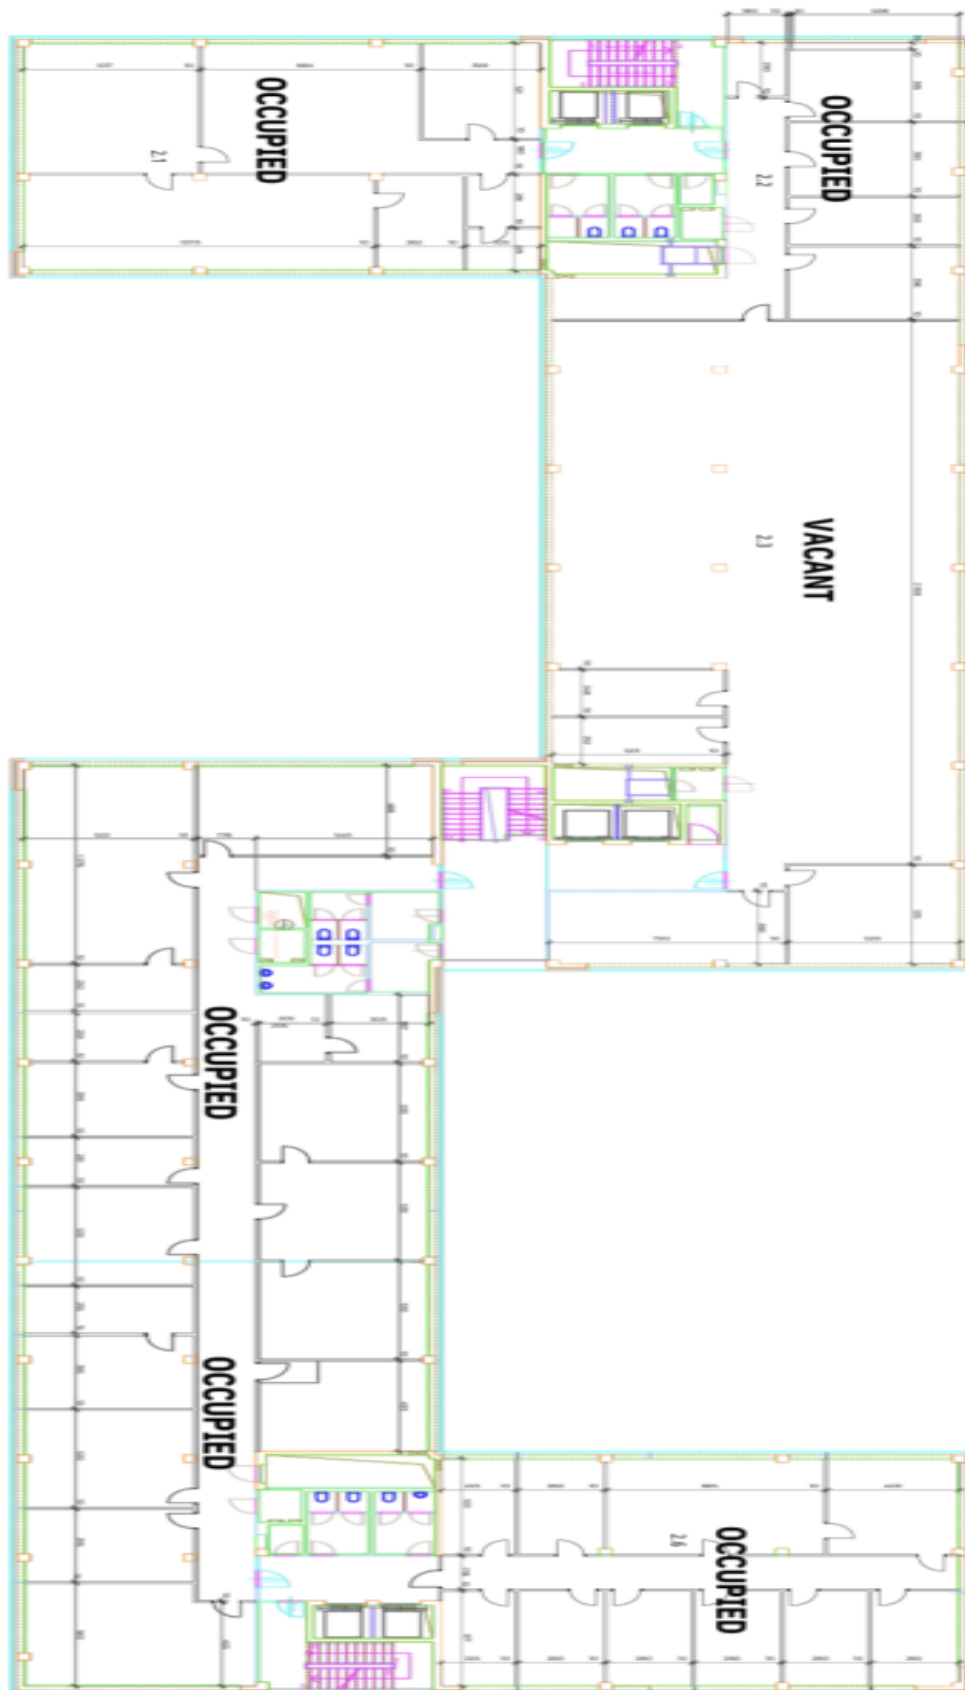

Administrativní budova

913 m², Praha 5, Jinonice, Pekařská

11.51 € / m² | 290 Kč / m²