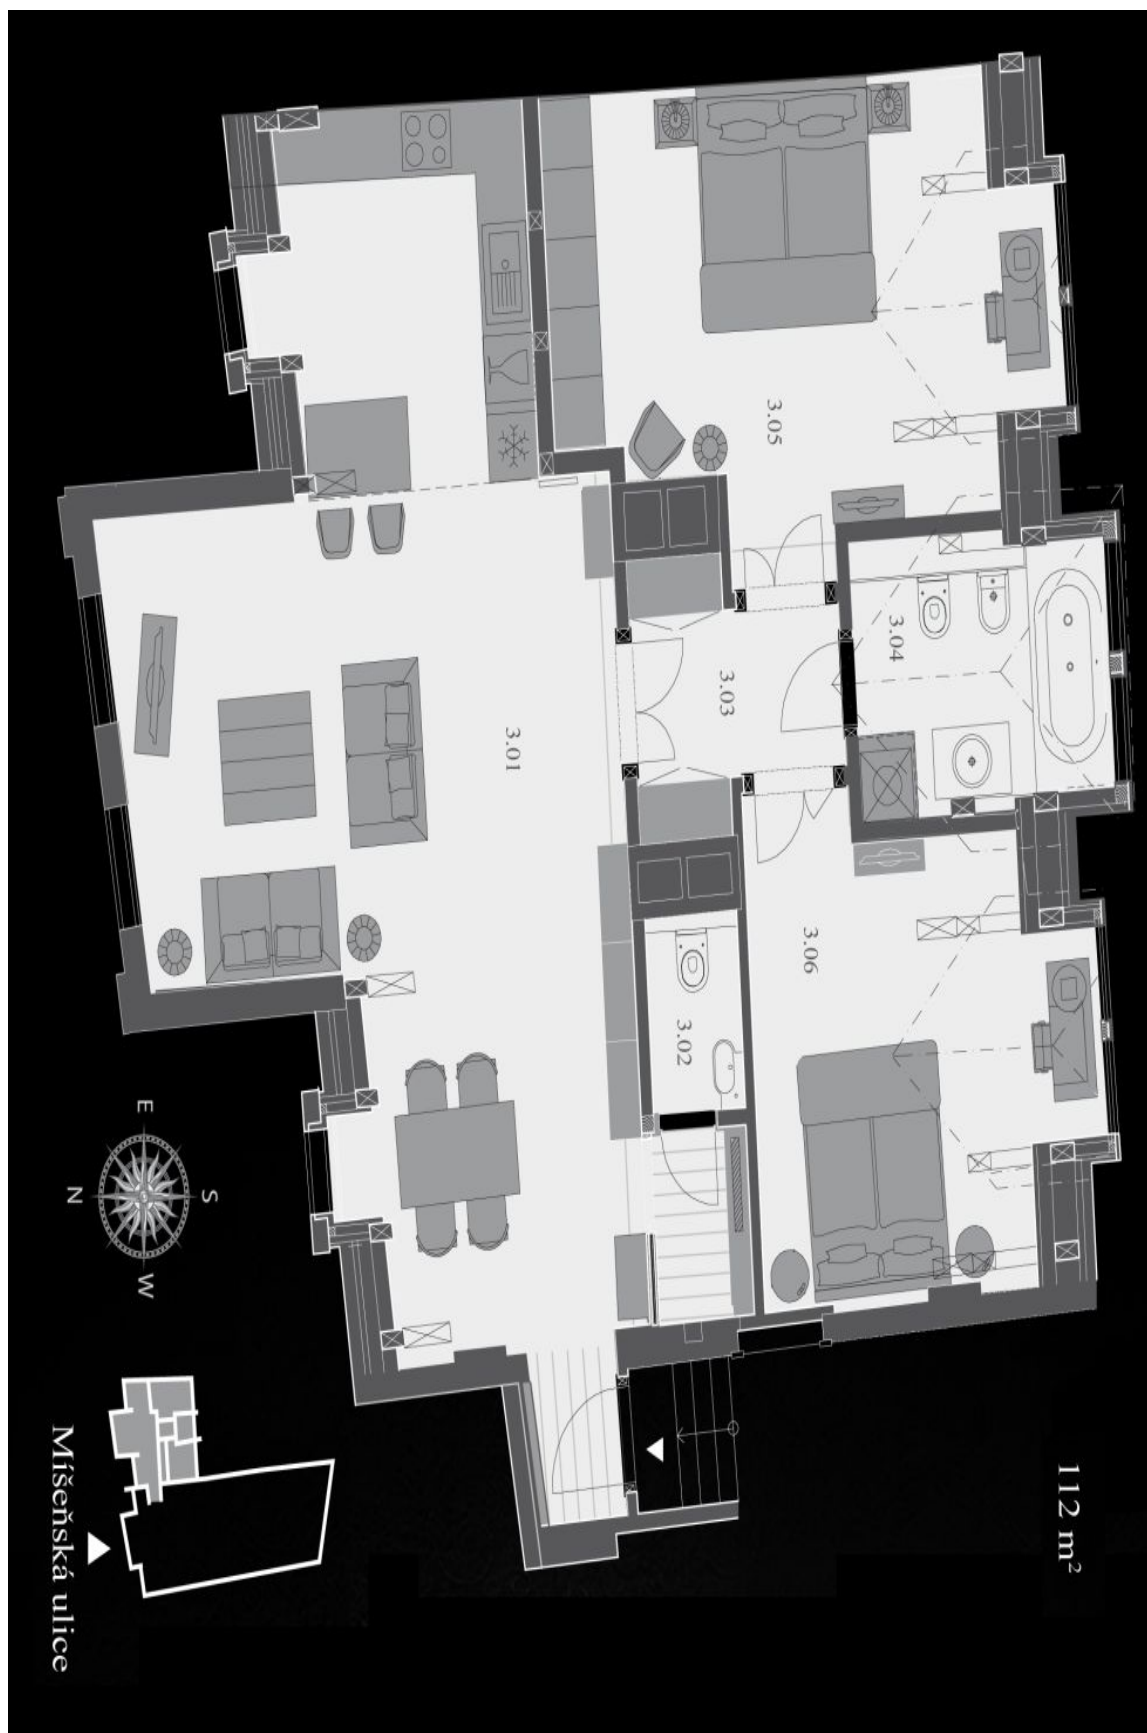

Byt 3+kk

112 m², Praha 1, Malá Strana, Míšeňská

Cena na vyžádání

Byt 3+kk

112 m², Praha 1, Malá Strana, Míšeňská

Cena na vyžádání

Celková plocha	112 m ²
Parkování	-
Sklep	Ano
PENB	G
Referenční číslo	15416

Designový mezonet vynikající velkorysým řešením prostoru v podobě velkého obývacího pokoje s otevřenou jídelnou a kuchyní. Dále se v bytě nachází 2 ložnice, 1 koupelna, galerie (9,8 m²), toaleta pro hosty a vstupní hala s vestavěnými skříněmi. Byt je **kompletně dokončen** do nejmenších detailů ve vysokém standardu provedení, včetně **vestavěných prvků** a **vinného sklepa** (33,3 m²).

Interiér 111,8 m², podlaží: 3NP.

* Výměra jednotky dle občanského zákoníku.
Plocha je tvořena součtem celé plochy jednotky a ohraničená obvodovými zdmi.

Byt 3+kk

112 m², Praha 1, Malá Strana, Míšeňská

Cena na vyžádání

Byt 3+kk

112 m², Praha 1, Malá Strana, Míšeňská

Cena na vyžádání

TABULKA VÝMĚR		
Číslo místnosti	Účel	m ²
3.01	Obývací pokoj s kuchyňským koutem	58.30
3.02	WC	1.90
3.03	Předsín	6.10
3.04	Koupelna	6.50
3.05	Ložnice	21.60
3.06	Ložnice	15.60
3.07	Předsín	1.90
CELKEM / TOTAL		111.80
Galerie nad kuchyňským koutem		9.80
Sklep		33.30
C5		