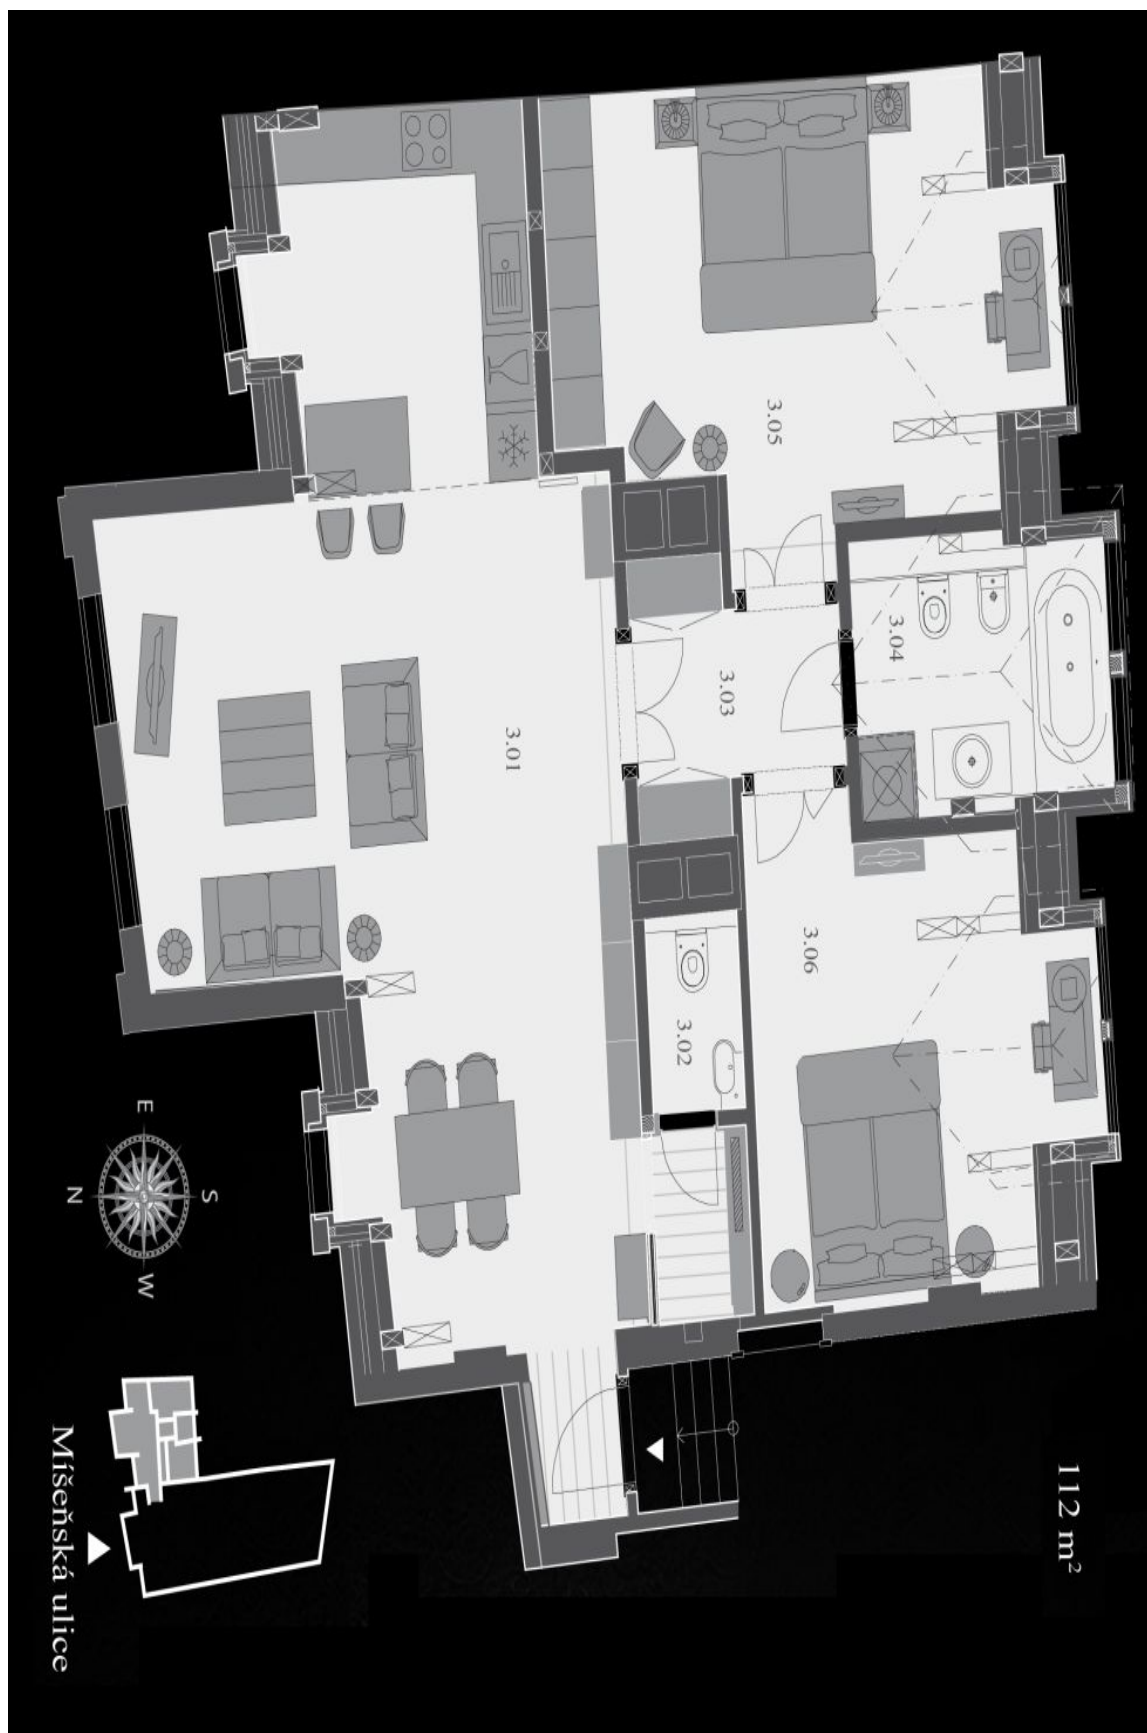

Byt 3+kk

112 m², Praha 1, Malá Strana, Míšeňská

Cena na vyžádání

Byt 3+kk

112 m², Praha 1, Malá Strana, Míšeňská

Cena na vyžádání

Celková plocha	112 m ²
Parkování	-
Sklep	Ano
PENB	G
Referenční číslo	15416

Designový mezonet vynikající velkorysým řešením prostoru v podobě velkého obývacího pokoje s otevřenou jídelnou a kuchyní. Dále se v bytě nachází 2 ložnice, 1 koupelna, galerie (9,8 m²), toaleta pro hosty a vstupní hala s vestavěnými skříněmi. Byt je **kompletně dokončen** do nejmenších detailů ve vysokém standardu provedení, včetně **vestavěných prvků a vinného sklepa** (33,3 m²).

Interiér 111,8 m², podlaží: 3NP.

* Výměra jednotky dle občanského zákoníku.

Plocha je tvořena součtem celé plochy jednotky a ohraničená obvodovými zdmi.

Byt 3+kk

112 m², Praha 1, Malá Strana, Míšeňská

Cena na vyžádání

Byt 3+kk

112 m², Praha 1, Malá Strana, Míšeňská

Cena na vyžádání

TABULKA VÝMĚR		
Číslo místnosti	Účel	m ²
3.01	Obývací pokoj s kuchyňským koutem	58.30
3.02	WC	1.90
3.03	Předsín	6.10
3.04	Koupelna	6.50
3.05	Ložnice	21.60
3.06	Ložnice	15.60
3.07	Předsín	1.90
CELKEM / TOTAL		111.80
Galerie nad kuchyňským koutem		9.80
Sklep		33.30
C5		