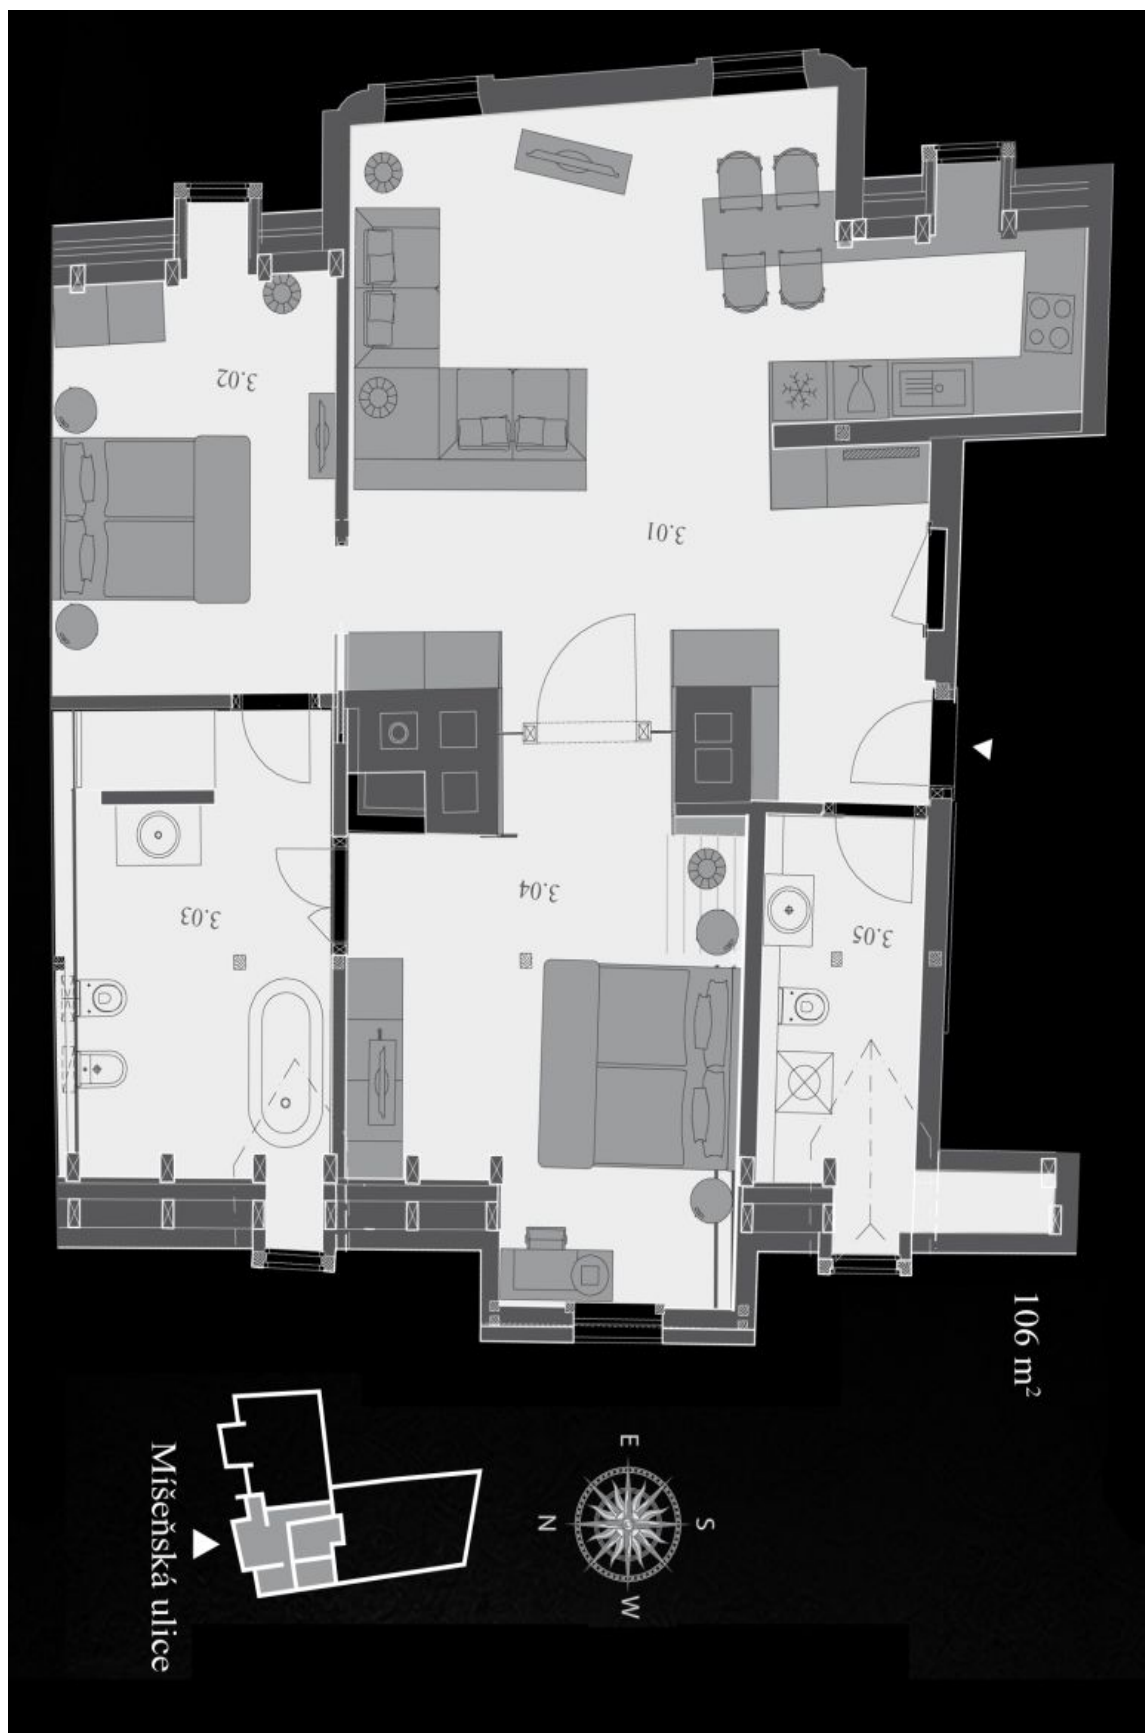

Byt 3+kk

106 m², Praha 1, Malá Strana, Míšeňská

Cena na vyžádání

Byt 3+kk

106 m², Praha 1, Malá Strana, Míšeňská

Cena na vyžádání

Celková plocha	106 m ²
Parkování	-
Sklep	Ano
PENB	G
Referenční číslo	15415

* Výměra jednotky dle občanského zákoníku.

Plocha je tvořena součtem celé plochy jednotky a ohraničená obvodovými zdmi.

Třípokojevý půdní byt s **malovanými stropy** vynikající velkorysým řešením prostoru v podobě velkého obývacího pokoje s otevřenou jídelnou a kuchyní. Dále se v bytě nachází 2 ložnice, 1 koupelna, toaleta pro hosty a vstupní hala s vestavěnými skříněmi. Byt je **kompletně dokončen** do nejmenších detailů ve vysokém standardu provedení, včetně **vestavěných prvků** a **vinného sklepa** (19,8 m²).

Interiér 106,4 m², podlaží: 3NP.

Byt 3+kk

106 m², Praha 1, Malá Strana, Míšeňská

Cena na vyžádání

**Byt 3+kk**106 m², Praha 1, Malá Strana, Míšeňská**Cena na vyžádání**

TABULKA VÝMĚR		
Číslo místnosti	Účel	m ²
3.01	Obývací pokoj s kuchyňským koutem	44.20
3.02	Ložnice	16.60
3.03	Koupelna	15.90
3.04	Ložnice	20.70
3.05	WC	9.00
CELKEM		106.40
C4	Sklep	19.80