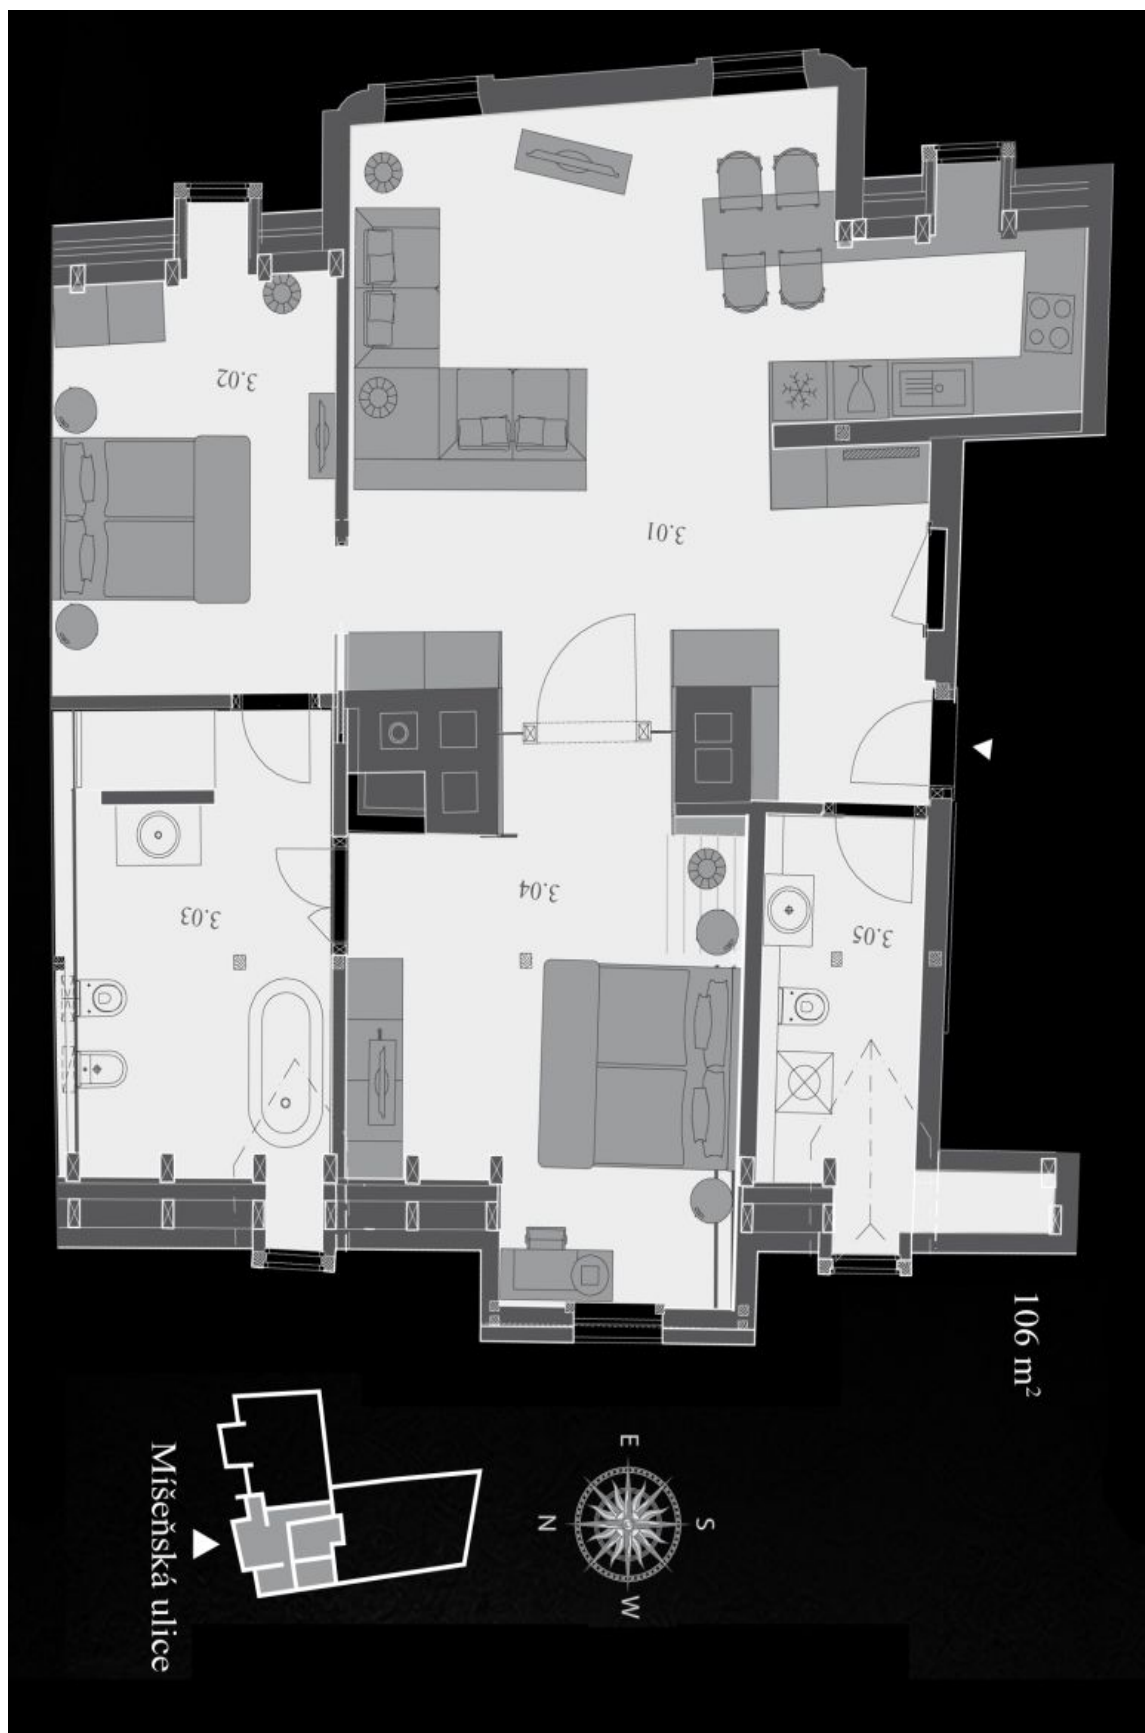

Byt 3+kk

106 m², Praha 1, Malá Strana, Míšeňská

Cena na vyžádání

Byt 3+kk

106 m², Praha 1, Malá Strana, Míšeňská

Cena na vyžádání

Celková plocha	106 m ²
Parkování	-
Sklep	Ano
PENB	G
Referenční číslo	15415

Třípokojevý půdní byt s **malovanými stropy** vynikající velkorysým řešením prostoru v podobě velkého obývacího pokoje s otevřenou jídelnou a kuchyní. Dále se v bytě nachází 2 ložnice, 1 koupelna, toaleta pro hosty a vstupní hala s vestavěnými skříněmi. Byt je **kompletně dokončen** do nejmenších detailů ve vysokém standardu provedení, včetně **vestavěných prvků** a **vinného sklepa** (19,8 m²).

Interiér 106,4 m², podlaží: 3NP.

* Výměra jednotky dle občanského zákoníku.

Plocha je tvořena součtem celé plochy jednotky a ohraničená obvodovými zdmi.

Byt 3+kk

106 m², Praha 1, Malá Strana, Míšeňská

Cena na vyžádání

**Byt 3+kk**106 m², Praha 1, Malá Strana, Míšeňská**Cena na vyžádání**

TABULKA VÝMĚR		
Číslo místnosti	Účel	m ²
3.01	Obývací pokoj s kuchyňským koutem	44.20
3.02	Ložnice	16.60
3.03	Koupelna	15.90
3.04	Ložnice	20.70
3.05	WC	9.00
CELKEM		106.40
C4	Sklep	19.80