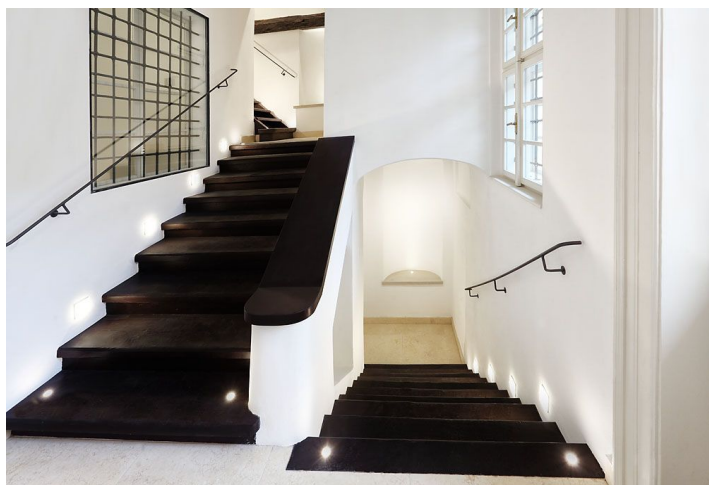

Byt 3+kk

106 m², Praha 1, Malá Strana, Míšeňská

Cena na vyžádání