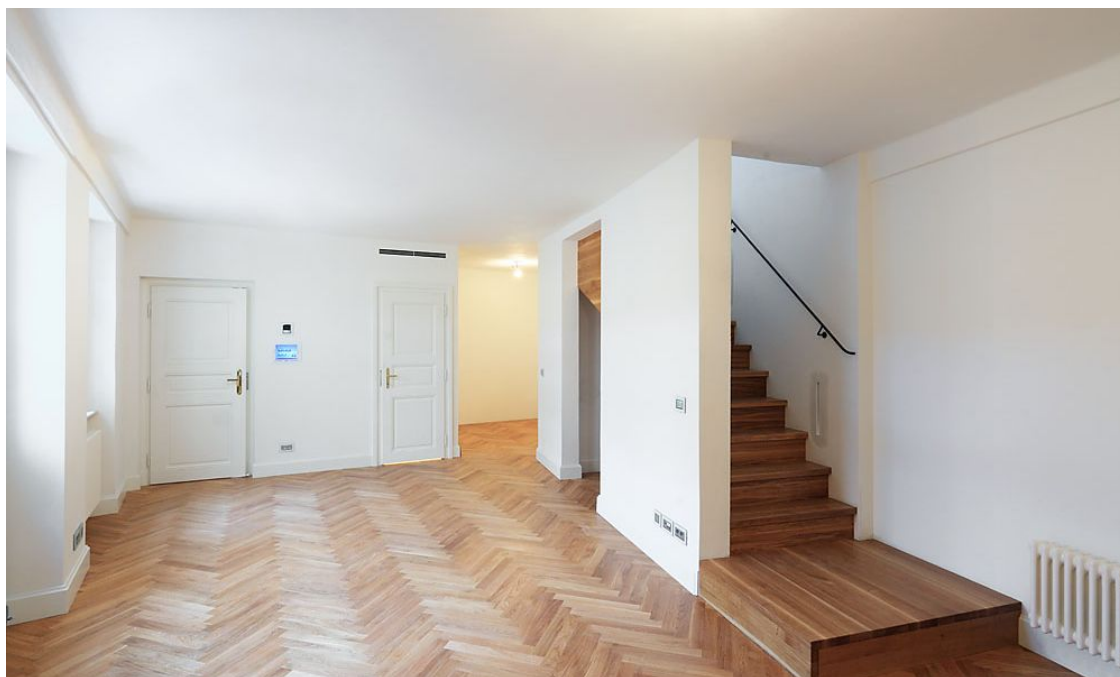

Byt 3+kk

87 m², Praha 1, Malá Strana, Míšeňská

Cena na vyžádání