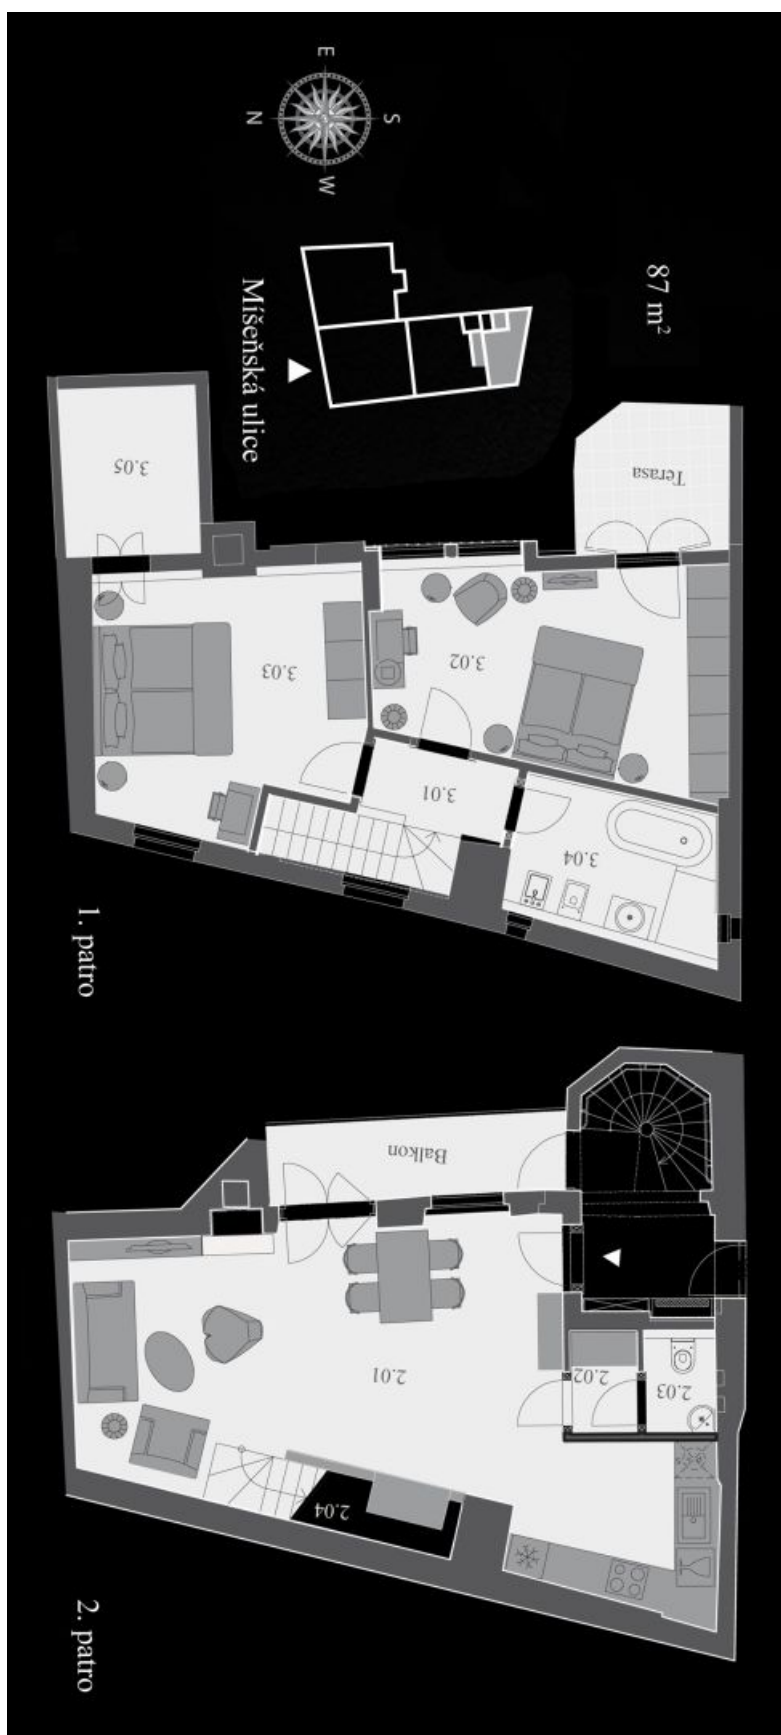

Byt 3+kk

87 m², Praha 1, Malá Strana, Míšeňská

Cena na vyžádání

Byt 3+kk

87 m², Praha 1, Malá Strana, Míšeňská

Cena na vyžádání

Celková plocha	98 m ²
Podlahová plocha*	87 m ²
Terasa	11 m ²
Parkování	-
Sklep	Ano
PENB	G
Referenční číslo	15413

Designový mezonetový byt s balkónem a terasou vynikající velkorysým řešením prostoru v podobě velkého obývacího pokoje s otevřenou jídelnou a kuchyní. Dále se v bytě nachází 2 ložnice, 1 koupelna, toaleta pro hosty, úložný prostor a vestavěné skříně. Byt je kompletně dokončen do nejmenších detailů ve vysokém standardu provedení, včetně vestavěných prvků a vinného sklepa (20,8 m²).

Interiér 86,7 m², balkón (6 m²), terasa (5,2 m²), podlaží: 3NP a 4NP.

* Výměra jednotky dle občanského zákoníku.

Plocha je tvořena součtem celé plochy jednotky a ohraničená obvodovými zdmi.

Byt 3+kk

87 m², Praha 1, Malá Strana, Míšeňská

Cena na vyžádání

TABULKA VÝMĚR		
Číslo místnosti	Účel	m ²
2.01	Obyvací pokoj s kuchyňským koutem	36.90
2.02	Předstíň	1.80
2.03	WC	1.70
2.04	Schodiště	3.20
3.01	Předstíň	2.90
3.02	Ložnice	17.40
3.03	Ložnice	16.10
3.04	Koupelna	6.70
CELKEM		86.70
3.05	Úložný prostor	4.40
	Balkon v 1. patře	6.00
	Terasa ve 2. patře	5.20
C2	Sklep	20.80