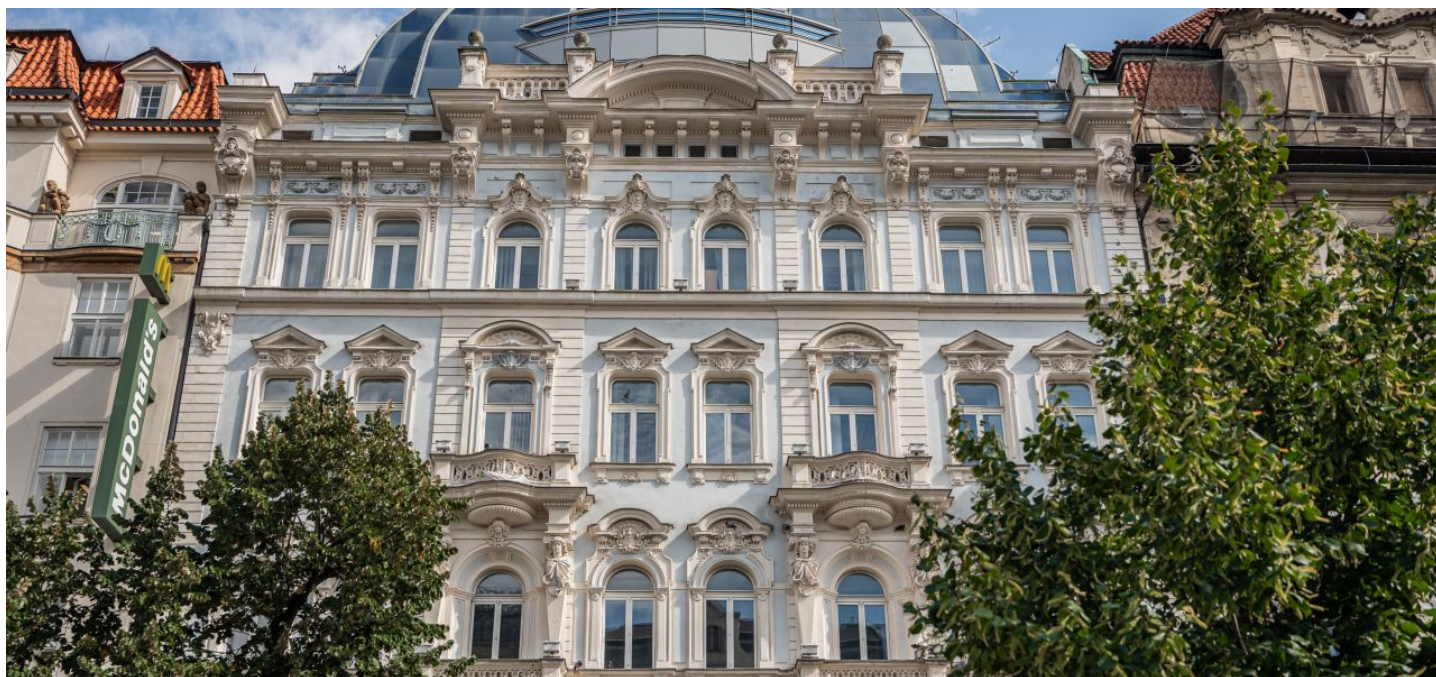

Administrativní budova

Praha 1, Nové Město, Václavské náměstí

Pronajato

Administrativní budova

Praha 1, Nové Město, Václavské náměstí

Pronajato

Poplatky za služby	180 Kč za m ² / měsíčně
Celková velikost budovy	5 200 m ²
Vlastní spotřeba nájemce	—
Parkování	-
Poplatky za parkování	—
Poměr parkovacích míst	—
Certifikace	—
PENB	G
Referenční číslo	15400

Administrativní budova s moderními kancelářskými prostory k pronájmu přímo na Václavském náměstí. Dominantou objektu je prostorné zastřešené atrium, které zajišťuje dostatek přirozeného světla. V přízemí budovy je k dispozici restaurace, ideální pro obchodní schůzky nebo stravování zaměstnanců. Parkování je zajištěno v přilehlých garážích, včetně přístupové karty do pěší zóny na Václavském náměstí. Prostory jsou dostupné k pronájmu do konce prosince 2025.

Lokalita:

Skvělá dopravní dostupnost – v bezprostřední blízkosti stanice metra Můstek (trasa A, B) a tramvajových zastávek, s docházkovou vzdáleností jen několik minut od stanice metra Muzeum (trasa A, C).