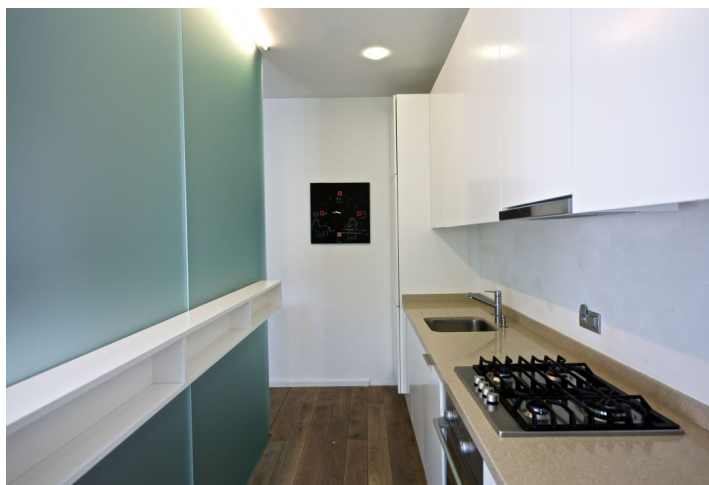

Byt 3+kk

108 m², Praha 6, Střešovice, Lomená

Pronajato