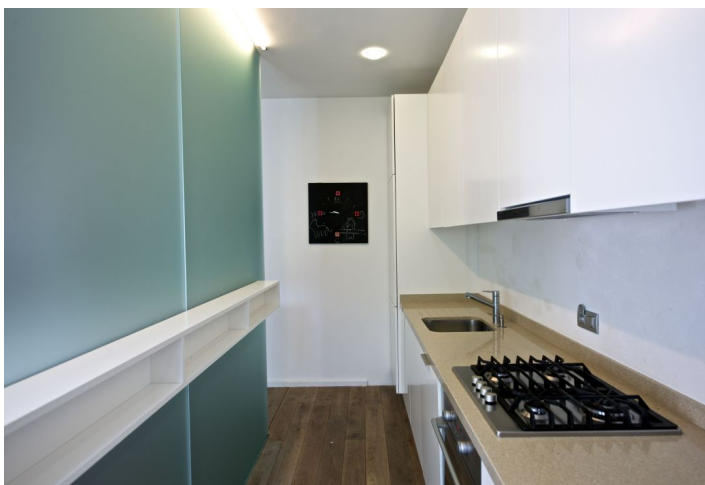

Byt 3+kk

108 m², Praha 6, Střešovice, Lomená

Pronajato