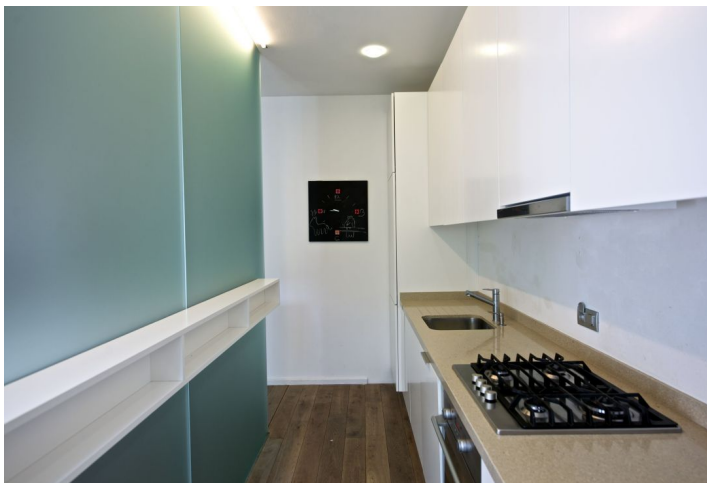

Byt 3+kk

108 m², Praha 6, Střešovice, Lomená

Pronajato