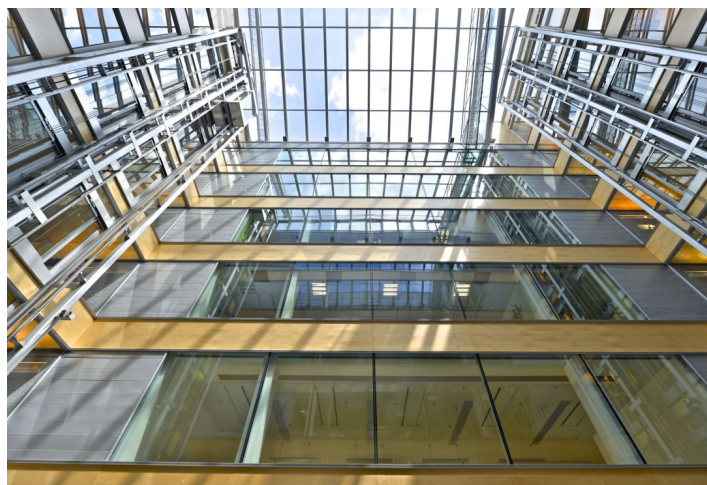

Administrativní budova

Praha 1, Nové Město, Politických vězňů

Pronajato