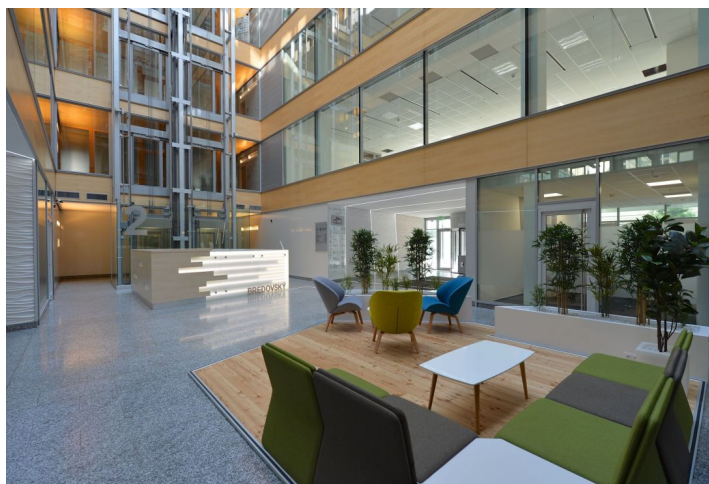

Administrativní budova

Praha 1, Nové Město, Politických vězňů

Pronajato