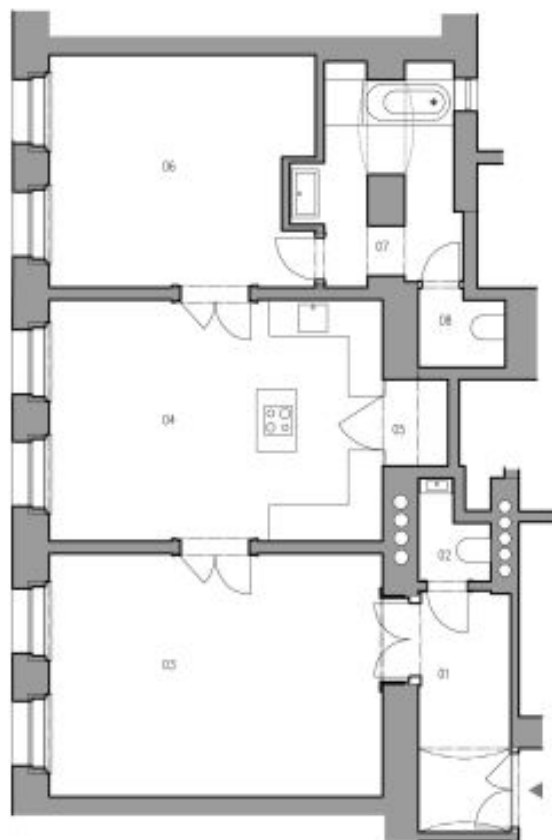

Byt tvoří obývací pokoj, plně vybavená kuchyň s jídelním prostorem, 1 ložnice s vestavěnými skříněmi a en-suite koupelnou (vana, sprchový kout, toaleta, bidetová sprška), samostatná toaleta s bidet. sprškou a vstupní chodba s vestavěnými úložnými prostory.

* Výměra jednotky dle občanského zákoníku.

Plocha je tvořena součtem celé plochy jednotky a ohraničená obvodovými zdmi.

**Byt 2+1**84 m², Praha 1, Nové Město, Ve Smečkách**Pronajato**

ČÍSLO	ÚČEL MÍSTNOSTI	plocha (m ²)
01	PŘEDSÍŇ	5,85
02	WC	1,7
03	OBYTNÝ POKOJ	24,7
04	KUCHYNĚ S JÍDELNOU	24,4
05	KOMORA / KOTELNA	0,85
06	LOŽNICE	16,5
07	KOUPELNA	8,7
08	WC	1,6
BYTOVÁ JEDNOTKA 1766/10 CELKEM:		84,30 m²