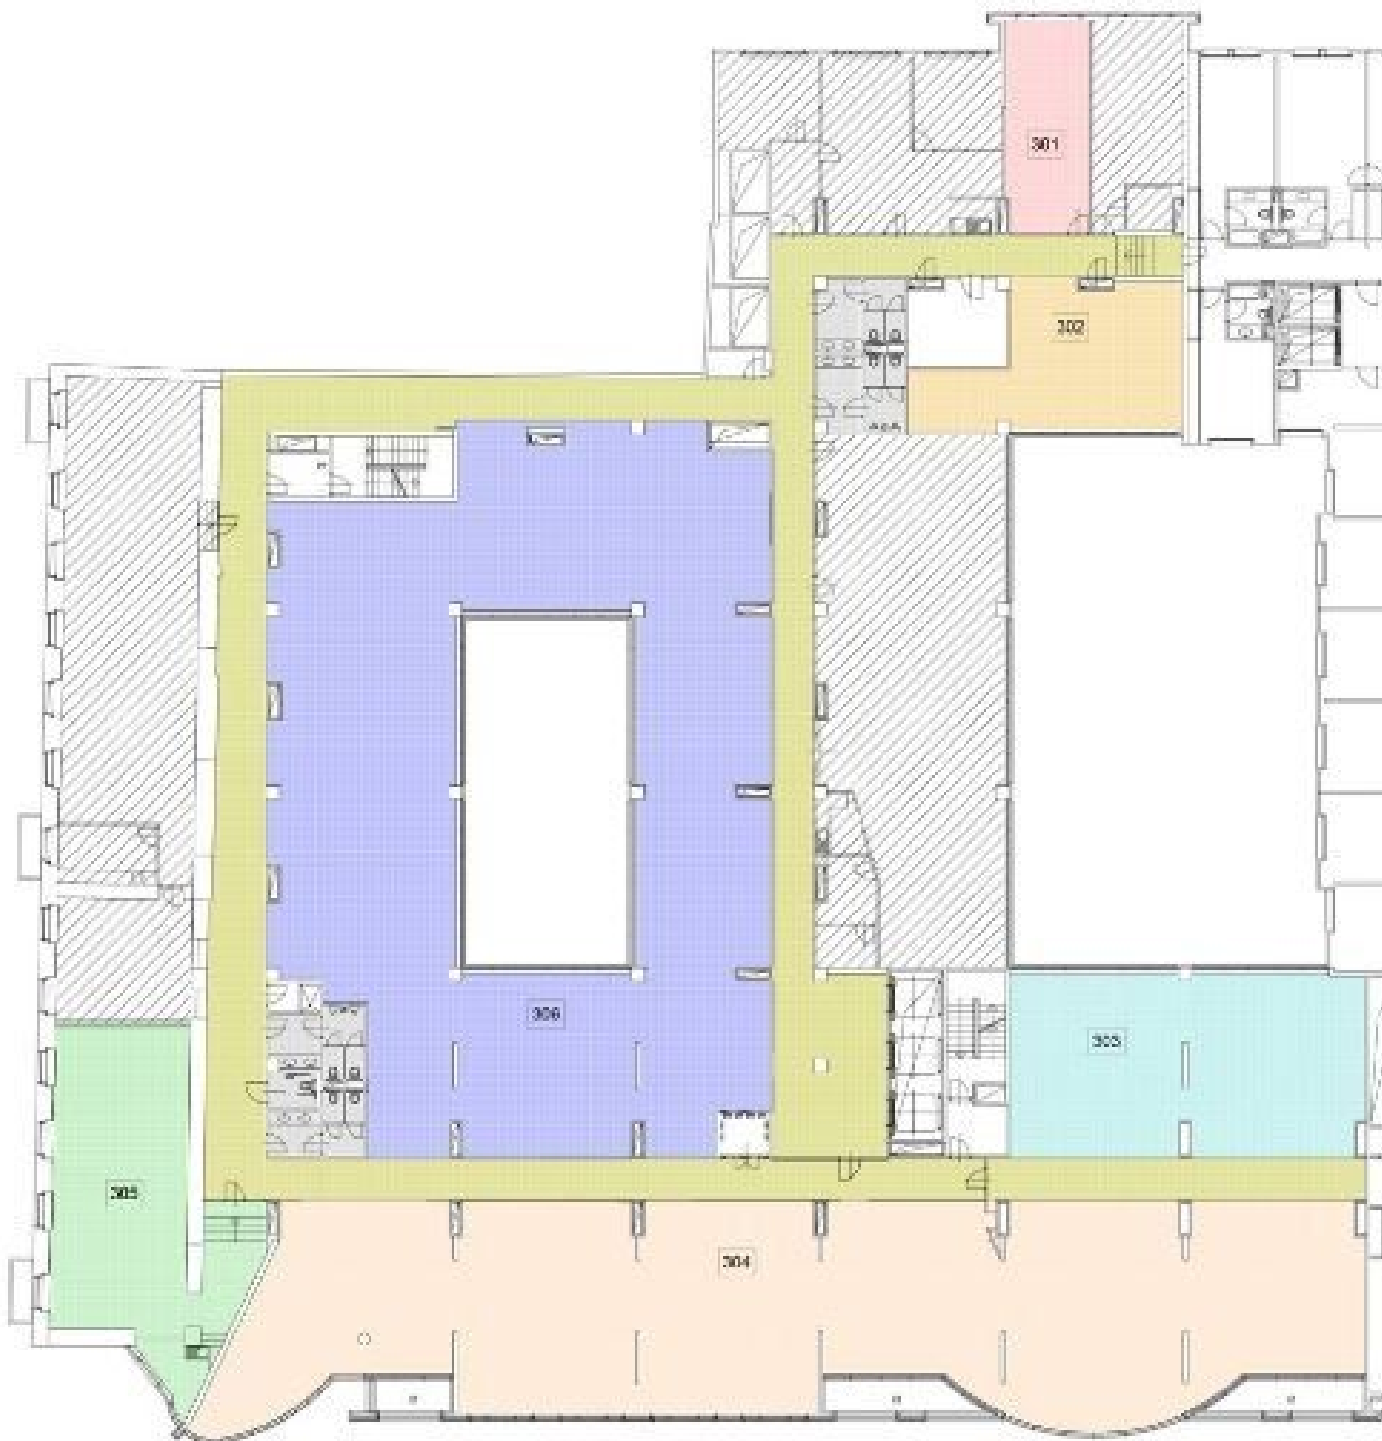

Administrativní budova

Praha 1, Staré Město, V Celnici

Pronajato