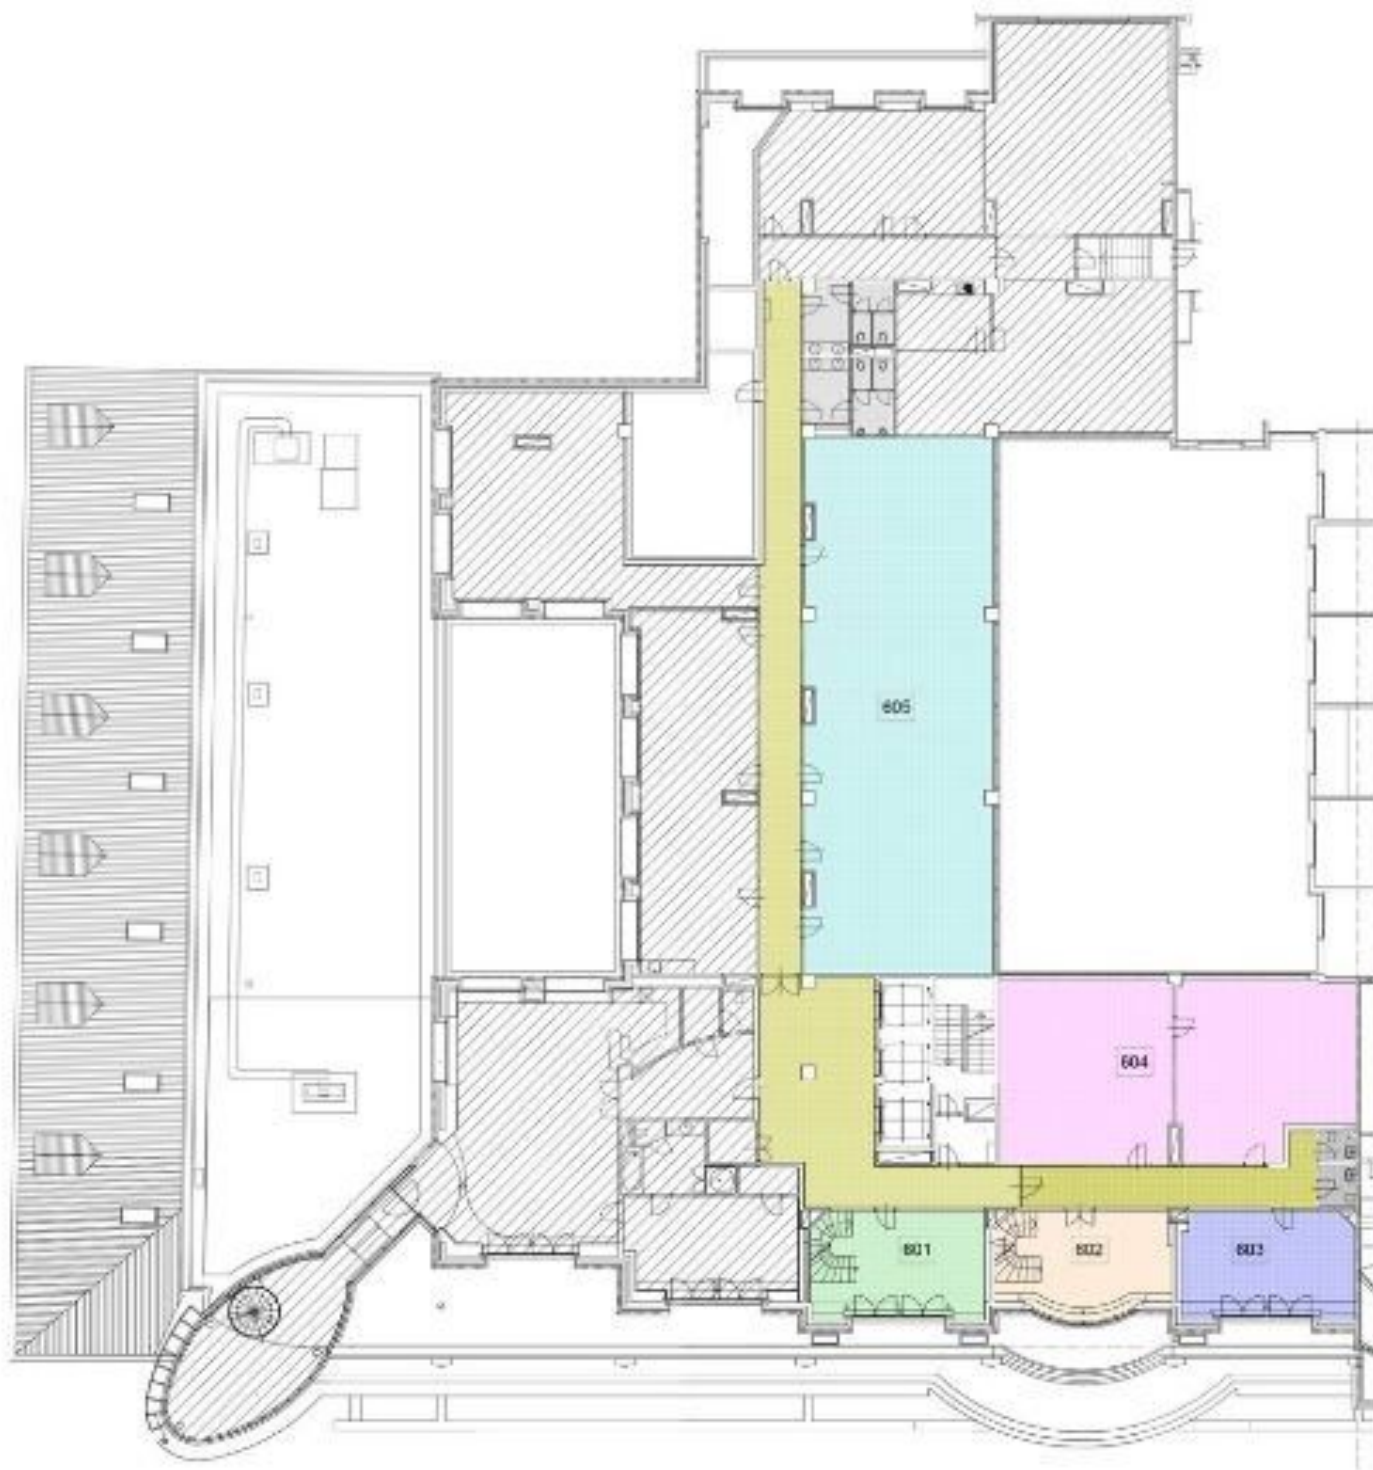

Administrativní budova

Praha 1, Staré Město, V Celnici

Pronajato