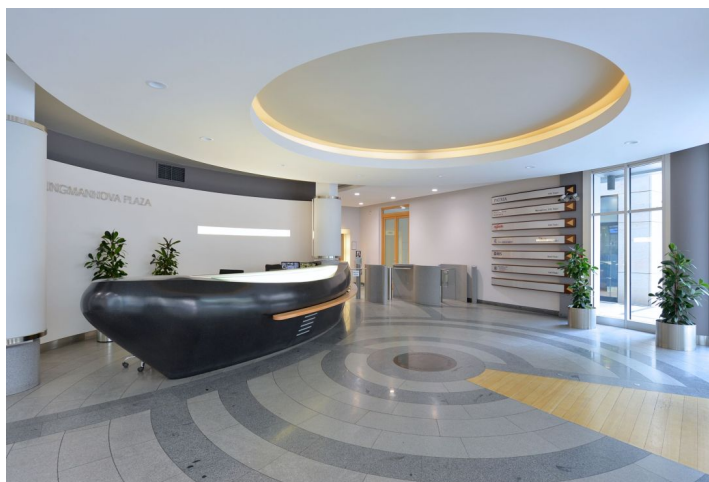

Administrativní budova

Praha 1, Nové Město, Jungmannova

Pronajato