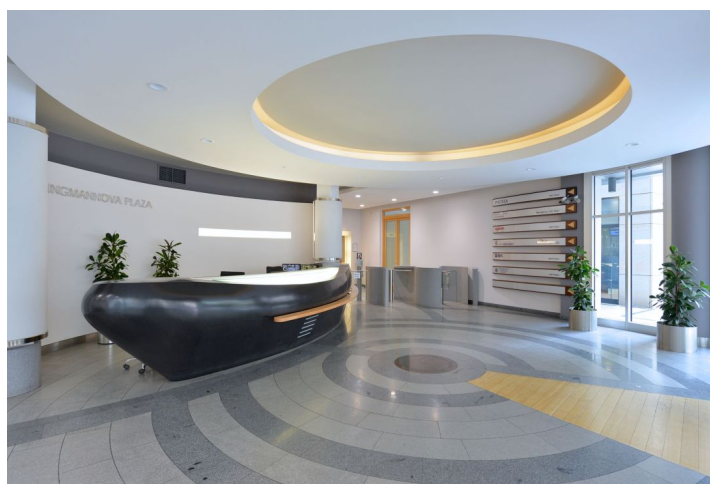

Administrativní budova

Pronajato

Praha 1, Nové Město, Jungmannova