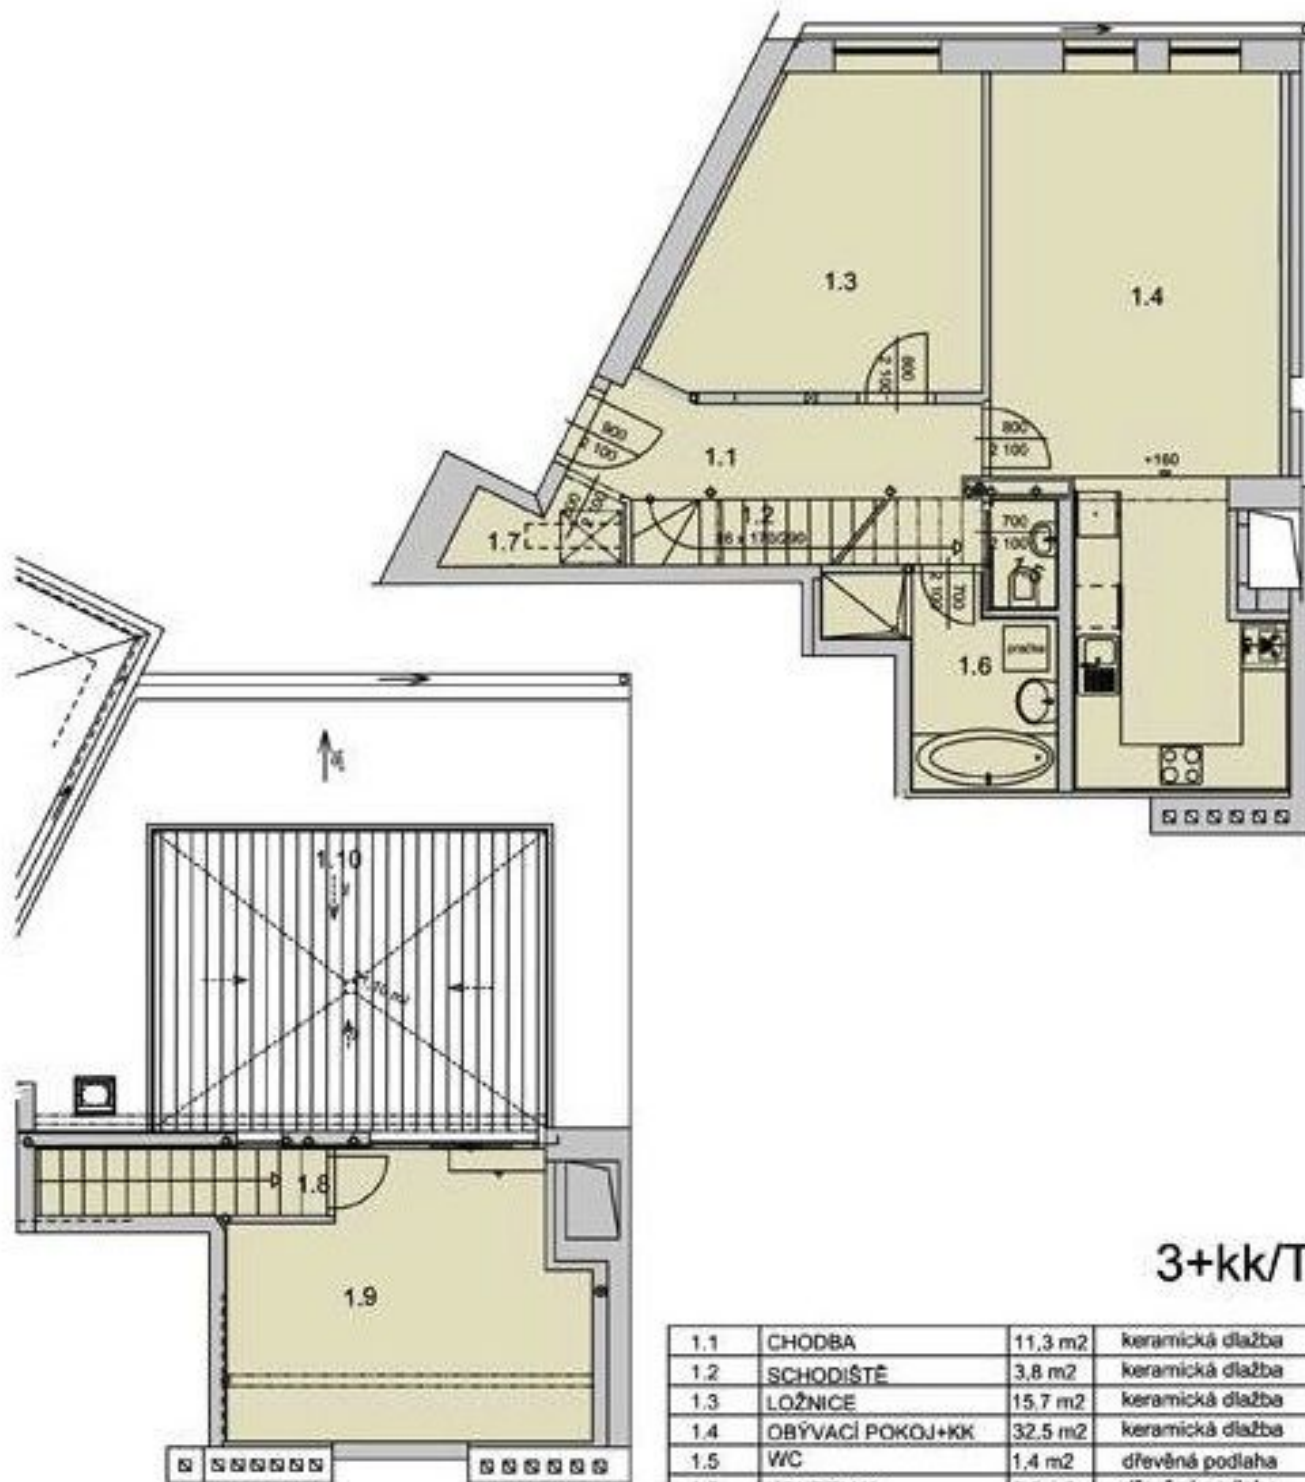

Nový půdní mezonet s terasou v pátém a šestém patře činžovního domu situovaného nedaleko Havlíčkových sadů, 3 minuty chůze od zastávky tramvaje. Byt nabízí vstupní halu s prostorem pro vestavěné skříně, otevřený prostor obývacího pokoje s kuchyní, jídelnou, dále 2 ložnice, šatnu, koupelnu, toaletu pro hosty a velkou terasu přístupnou z ložnice. Vybavení zahrnuje dřevěné podlahy, italské designové dveře, kompletně zařízenou koupelnu, přípravu pro kuchyňskou linku, a klimatizaci. K bytu náleží půdní úložný prostor. Interiér 118 m<sup>2</sup>, terasa 20,9 m<sup>2</sup>, půdní úložný prostor 5,7 m<sup>2</sup>.

\* Výměra jednotky dle občanského zákoníku.

Plocha je tvořena součtem celé plochy jednotky a ohraničená obvodovými zdmi.

## Byt 3+kk

118 m<sup>2</sup>, Praha 10, Vršovice, Moskevská

Prodáno

3+kk/T

|      |                  |                      |                  |
|------|------------------|----------------------|------------------|
| 1.1  | CHODBA           | 11,3 m <sup>2</sup>  | keramická dlažba |
| 1.2  | SCHODIŠTĚ        | 3,8 m <sup>2</sup>   | keramická dlažba |
| 1.3  | LOŽNICE          | 15,7 m <sup>2</sup>  | keramická dlažba |
| 1.4  | OBÝVACÍ POKOJ+KK | 32,5 m <sup>2</sup>  | keramická dlažba |
| 1.5  | WC               | 1,4 m <sup>2</sup>   | dřevěná podlaha  |
| 1.6  | KOUPELNA         | 6,3 m <sup>2</sup>   | dřevěná podlaha  |
| 1.7  | ŠATNA            | 3,1 m <sup>2</sup>   | dřevěná podlaha  |
| 1.8  | PODESTA          | 0,6 m <sup>2</sup>   | dřevěná podlaha  |
| 1.9  | LOŽNICE          | 16,7 m <sup>2</sup>  | keramická dlažba |
|      | CELKEM           | 118,0 m <sup>2</sup> |                  |
| 1.10 | TERASA           | 20,9 m <sup>2</sup>  | dřevěná podlaha  |