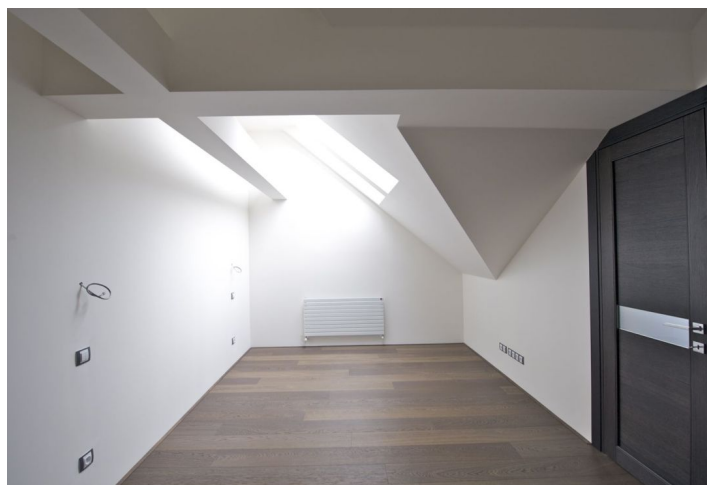

Nový půdní byt k prodeji s terasou v šestém patře činžovního domu situovaného nedaleko Havlíčkových sadů, 3 minuty chůze od zastávky tramvaje.

Byt nabízí vstupní halu s prostorem pro vestavěné skříně, otevřený prostor obývacího pokoje s kuchyní, jídelnou a vstupem na terasu, dále ložnice s šatnou, 2 koupelny, toaletu pro hosty a komoru. Vybavení zahrnuje dřevěné podlahy, italské designové dveře, kompletně zařízenou koupelnu, přípravu pro kuchyňskou linku, a klimatizaci. K bytu náleží půdní úložný prostor. Interiér 120,3 m², terasa 6,7 m², půdní úložný prostor 9,1 m².