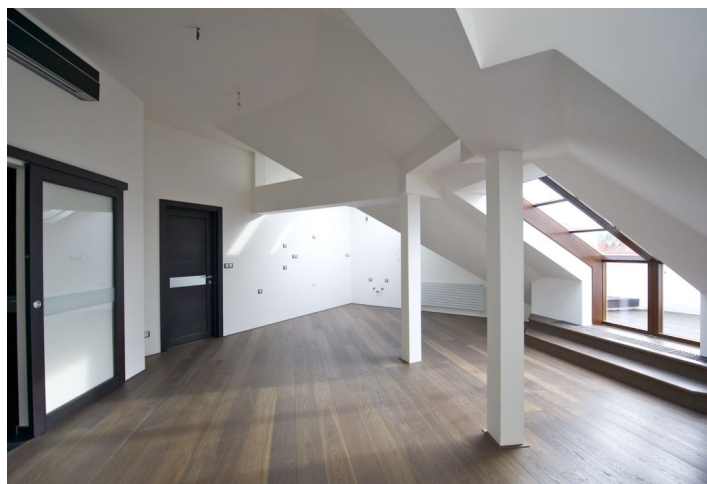

Byt 3+kk

120 m², Praha 10, Vršovice, Moskevská

Prodáno