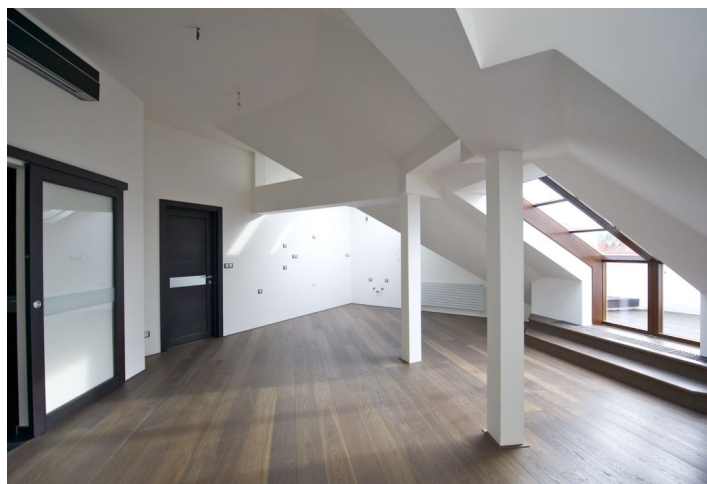

Nový půdní byt k prodeji s terasou v šestém patře činžovního domu situovaného nedaleko Havlíčkových sadů, 3 minuty chůze od zastávky tramvaje.

Byt nabízí vstupní halu s prostorem pro vestavěné skříně, otevřený prostor obývacího pokoje s kuchyní, jídelnou a vstupem na terasu, dále ložnice s šatnou, 2 koupelny, toaletu pro hosty a komoru. Vybavení zahrnuje dřevěné podlahy, italské designové dveře, kompletně zařízenou koupelnu, přípravu pro kuchyňskou linku, a klimatizaci. K bytu náleží půdní úložný prostor. Interiér 120,3 m², terasa 6,7 m², půdní úložný prostor 9,1 m².