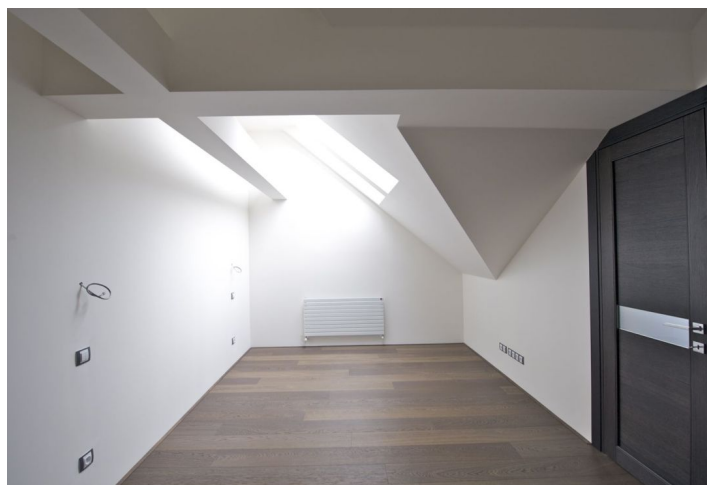

Byt 3+kk

120 m², Praha 10, Vršovice, Moskevská

Prodáno