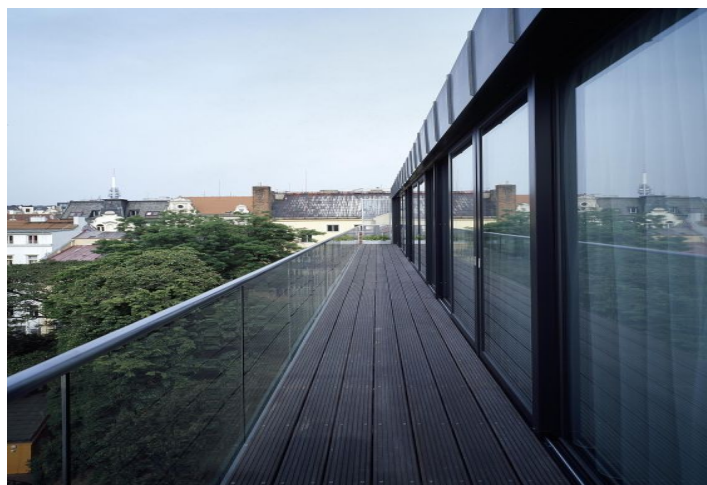

Byt 2+kk

95 m², Praha 2, Nové Město, Ječná

Pronajato