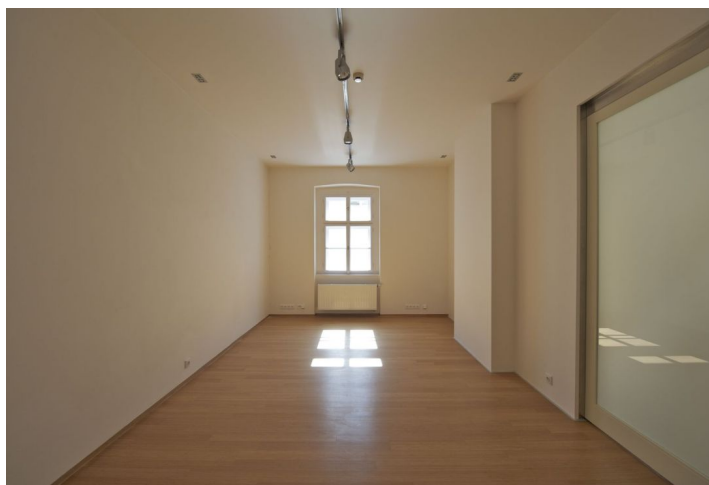

Byt 3+kk

108 m², Praha 1, Nové Město, Truhlářská

Prodáno

**Byt 3+kk**108 m², Praha 1, Nové Město, Truhlářská**Prodáno**

Celková plocha	108 m ²
Parkování	-
Sklep	-
PENB	G
Referenční číslo	15171

Luxusní byt ve 5. patře nadstandarně zrekonstruovaného historického činžovního domu s novým výtahem v blízkosti náměstí Republiky (stanice metra, zastávka tramvají, nákupní centra Palladium a Kotva). Dům je situován v klidné ulici cca 10 minut chůze na Staroměstské či Václavské náměstí. Byt tvoří prostorná vstupní hala, světlý obývací pokoj s krbem a plně vybaveným kuchyňským koutem, 2 ložnice - hlavní ložnice s en-suite koupelnou (vana, sprchový kout, umyvadlo, WC) a samostatné WC s umyvadlem. Klimatizace, luxusní materiály, bambusové podlahy, vytápěná dlažba v koupelně, centrální plynové vytápění, posuvné prosklené interiérové dveře, alarm s možností napojení na PCO, videotelefon, kamerový systém v budově. Parkování možné v nákupním centru Palladium nebo Kotvě. Interiér 107.6 m².