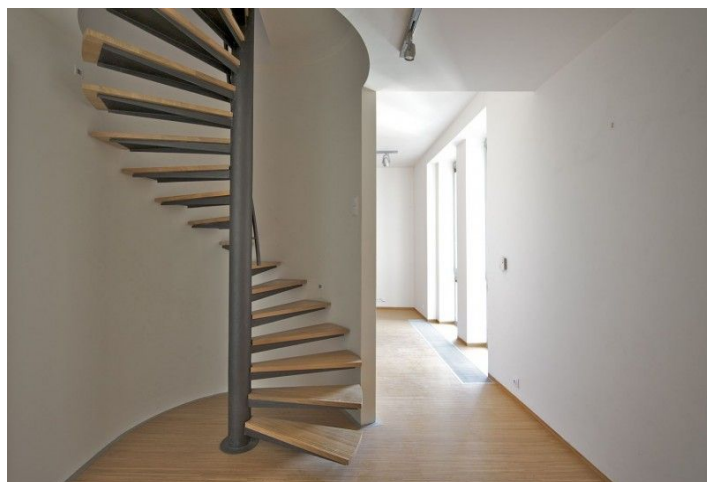

Byt 2+kk

73 m², Praha 1, Nové Město, Truhlářská

Prodáno