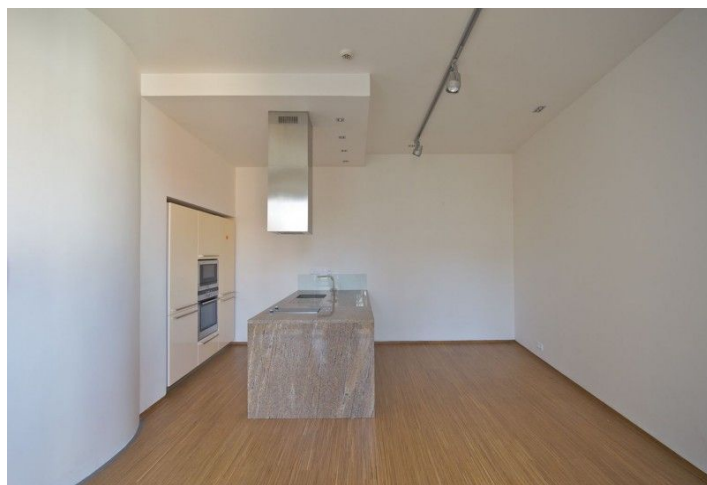

Byt 2+kk

73 m², Praha 1, Nové Město, Truhlářská

Prodáno