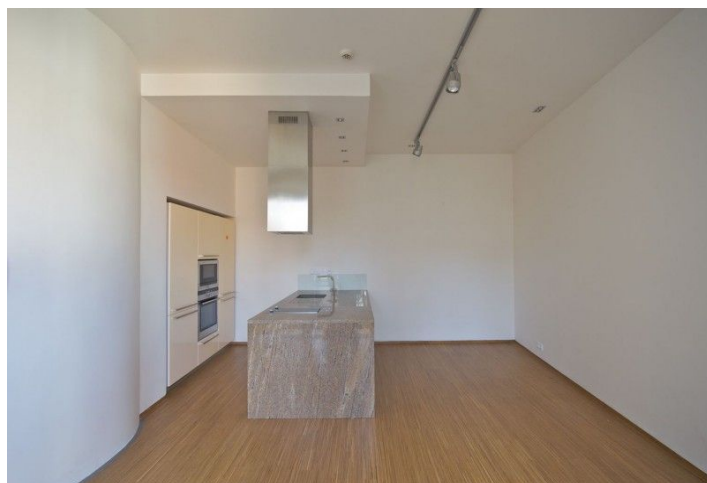

Byt 2+kk

73 m², Praha 1, Nové Město, Truhlářská

Prodáno