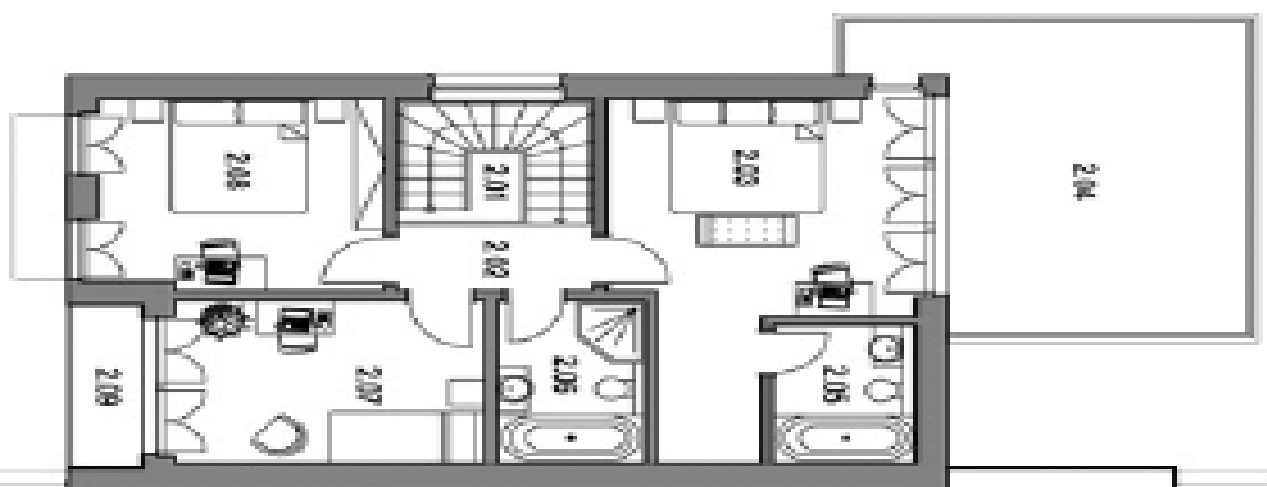

Rodinný dům 4+kk

137 m², Praha 10, Benice, Žitavská

Prodáno

Rodinný dům 4+kk

Prodáno137 m², Praha 10, Benice, Žitavská

Pozemek	197 m ²
Parkování	Ano
Garáž	Ano
Sklep	-
PENB	G
Referenční číslo	15119

Řadový koncový dům se samostatnou garáží a udržovanou zahradou zasazený do architektonicky jednotného rezidenčního komplexu rodinných domů.

1. podlaží: vstupní hala, hlavní obývací prostor s jídelnou a otevřenou kuchyní, toaleta, komora. 2. podlaží: rodičovská ložnice s koupelnou, 2 další ložnice s hlavní koupelnou. Po dálnici D1 snadné spojení do centra a na Pražský okruh, veškerá občanská vybavenost v Průhonicích / Čestlicích. K nastěhování do 4 měsíců.

Interiér 137 m², pozemek 197 m². Uvedená prodejní cena zahrnuje DPH.

Rodinný dům 4+kk

Prodáno

137 m², Praha 10, Benice, Žitavská

Rodinný dům 4+kk

137 m², Praha 10, Benice, Žitavská

Prodáno