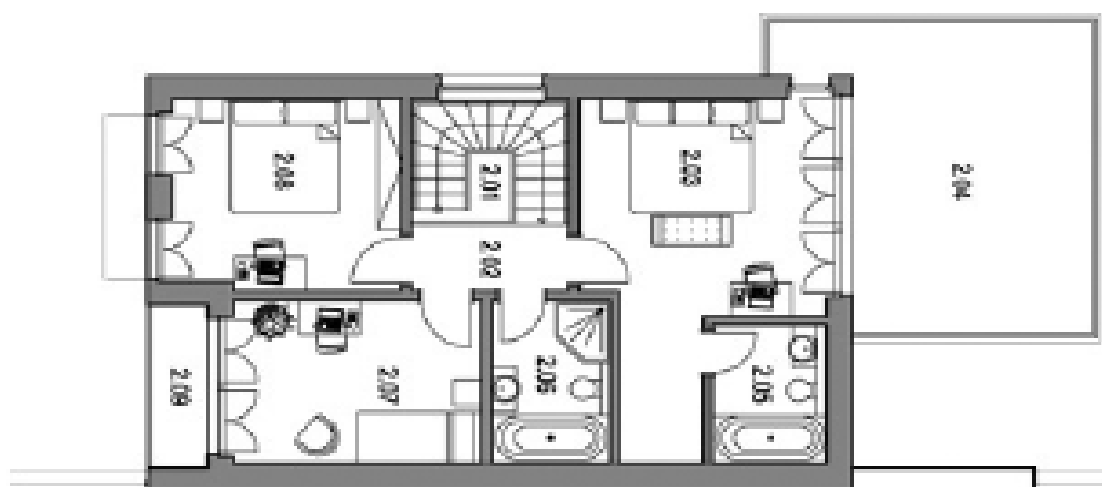

Rodinný dům 4+kk

137 m², Praha 10, Benice, Žitavská

Prodáno

— —