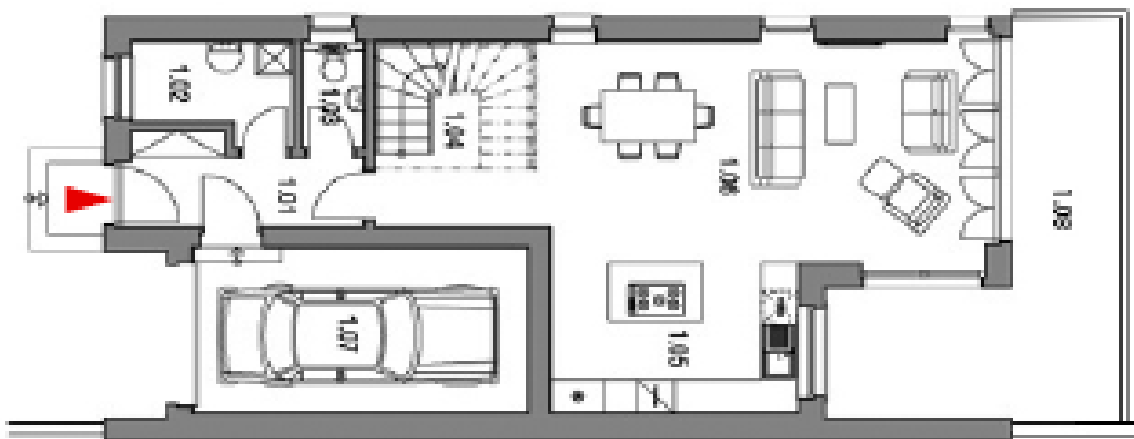

Rodinný dům 4+kk

137 m², Praha 10, Benice, Žitavská

Prodáno

— —