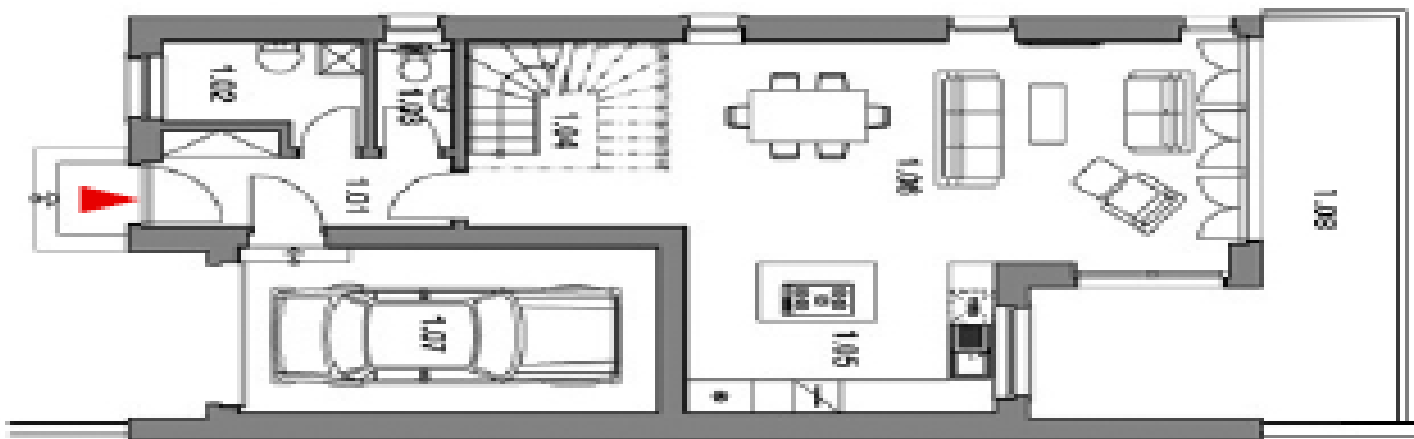

Rodinný dům 4+kk

137 m², Praha 10, Benice, Žitavská

Prodáno

Rodinný dům 4+kk

Prodáno137 m², Praha 10, Benice, Žitavská

Pozemek	197 m ²
Parkování	Ano
Garáž	Ano
Sklep	-
PENB	G
Referenční číslo	15119

Řadový koncový dům se samostatnou garáží a udržovanou zahradou zasazený do architektonicky jednotného rezidenčního komplexu rodinných domů.

1. podlaží: vstupní hala, hlavní obývací prostor s jídelnou a otevřenou kuchyní, toaleta, komora. 2. podlaží: rodičovská ložnice s koupelnou, 2 další ložnice s hlavní koupelnou. Po dálnici D1 snadné spojení do centra a na Pražský okruh, veškerá občanská vybavenost v Průhonicích / Čestlicích. K nastěhování do 4 měsíců.

Interiér 137 m², pozemek 197 m². Uvedená prodejní cena zahrnuje DPH.

Rodinný dům 4+kk

Prodáno

137 m², Praha 10, Benice, Žitavská

Rodinný dům 4+kk

137 m², Praha 10, Benice, Žitavská

Prodáno