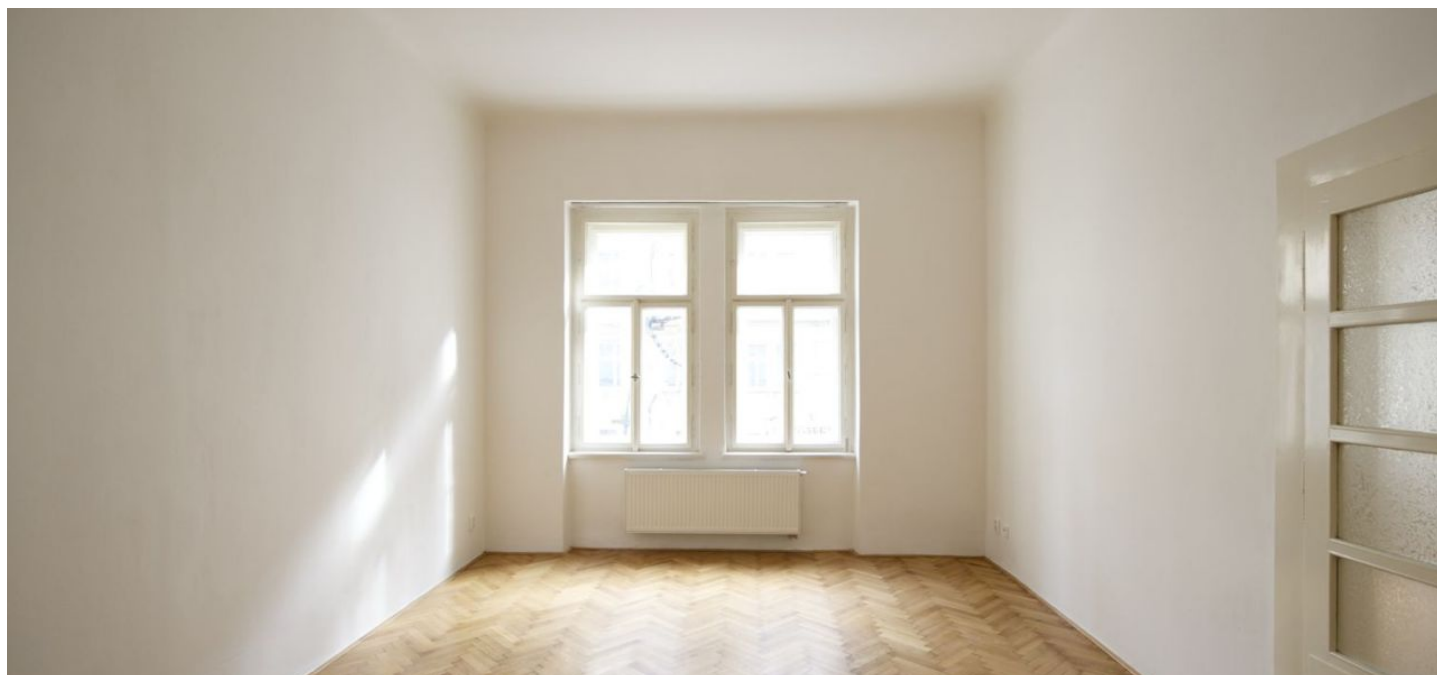

Byt 3+1

Pronajato

83 m², Praha 7, Holešovice, Pplk. Sochora