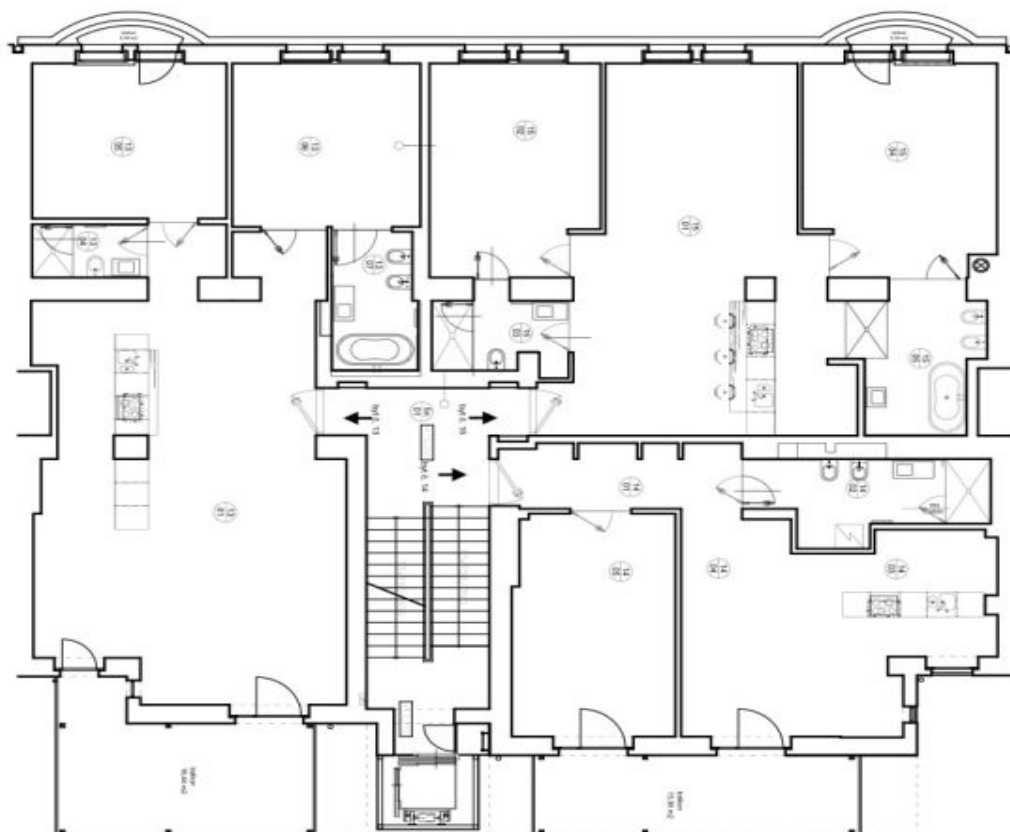

Interiér je dílem renomovaného architektonického studia Donlic. V bytě se nachází obývací pokoj s plně vybaveným kuchyňským koutem a jídelním prostorem, čtyři ložnice s vestavěnými skříněmi, plně vybavená hlavní koupelna, dvě koupelny se sprchovým koutem a toaletou a vstupní hala.

* Výměra jednotky dle občanského zákoníku.

Plocha je tvořena součtem celé plochy jednotky a ohraničená obvodovými zdmi.

Byt 5+kk

181 m², Praha 3, Vinohrady, Laubova

Pronajato

5.NP

BYT 5.13			
OZN.	NÁSTAVOST	m ²	PODLAHA
1301	obývací pokoj s kuchyní	70,85	dřev. parkety
1302	kuchyně I.	3,49	kamenná deska
1303	ložnice I.	17,56	dřev. parkety
1304	ložnice II.	17,66	dřev. parkety
1305	kuchyně II.	6,63	kamenná deska
BYT 5.13 celkem		116,27	