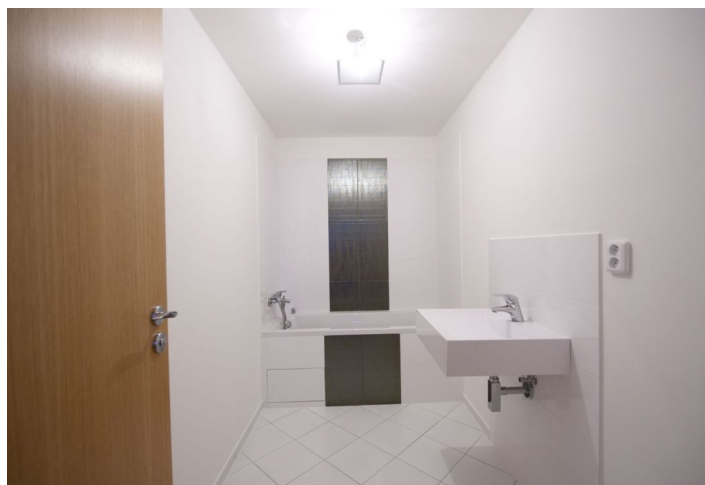

Byt 2+kk

Pronajato

65 m², Praha 6, Dejvice, Kafkova