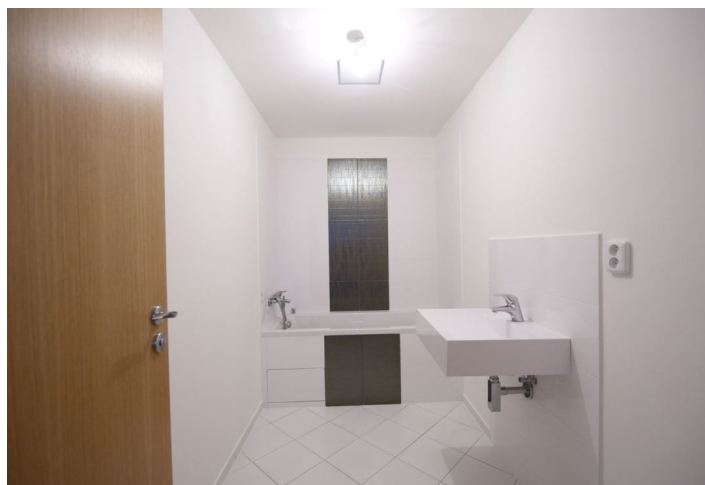

Byt 2+kk

65 m², Praha 6, Dejvice, Kafkova

Pronajato