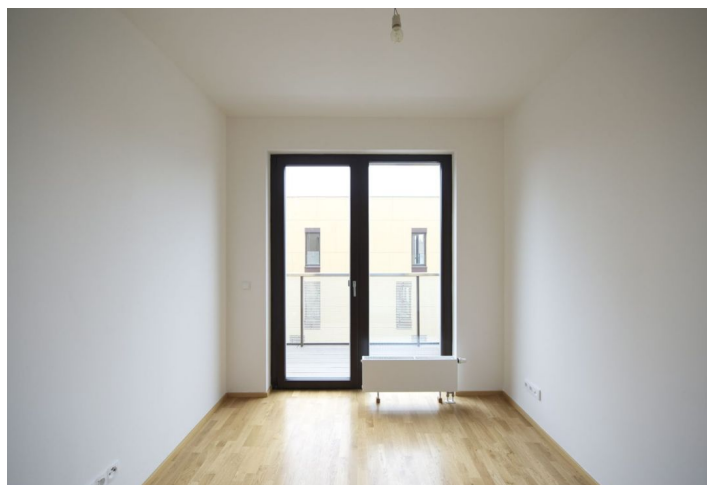

Byt 2+kk

63 m², Praha 4, Michle, Baarova

Pronajato