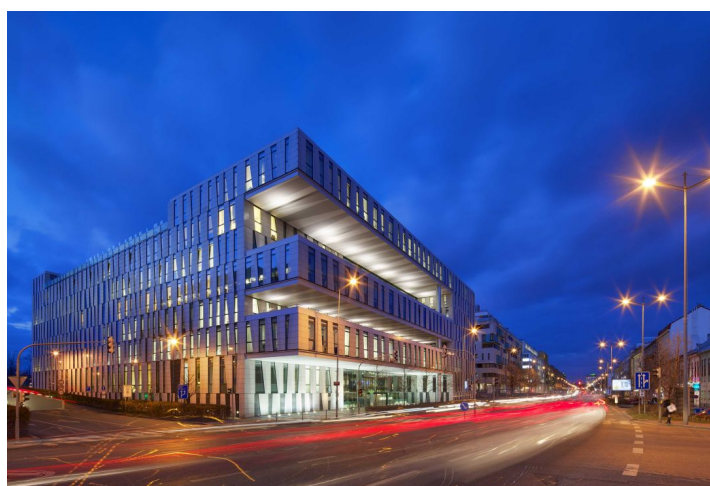

## Kancelářské prostory

Pronajato

Praha 8, Karlín, Karolinská

Kanceláře k pronájmu v 5. patře vysoce kvalitního administrativního centra. Energeticky úsporná budova k životnímu prostředí, šetrné technologie a nízké náklady na provoz budovy. Šetří cca. 40 % energie v porovnání s konvenčními administrativními budovami a zároveň poskytuje lepší kvalitu vnitřního klimatu.