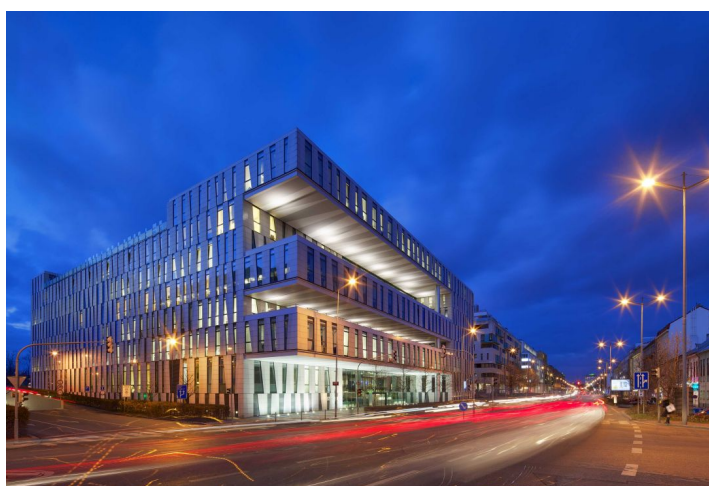

Kancelářské prostory

Praha 8, Karlín, Karolinská

Pronajato

Kancelářské prostory

Praha 8, Karlín, Karolinská

Pronajato

Poplatky za služby	135 Kč za m ² / měsíčně
Plocha k dispozici	3 037 m ²
Sklep	-
Terasa	216 m ²
Parkování	140 EUR
PENB	G
Referenční číslo	14993

Kanceláře k pronájmu v 5. patře vysoce kvalitního administrativního centra. Energeticky úsporná budova k životnímu prostředí, šetrné technologie a nízké náklady na provoz budovy. Šetří cca. 40 % energie v porovnání s konvenčními administrativními budovami a zároveň poskytuje lepší kvalitu vnitřního klimatu.

Lokalita:

Výbornou dostupnost zajišťují nedaleké tramvajové zastávky a stanice metra Florenc (trasa B, C) a Křižikova (trasa B).

Vybavení a služby:

- Sprinklery
- Zdvojené podlahy
- Moderní klimatizační systém
- Podzemní parkování
- 24 hodin zabezpečení
- CCTV
- Vstup na magnetické karty
- Vnější a vnitřní terasy
- Parkovací místa pro návštěvníky
- Certifikace DGNB