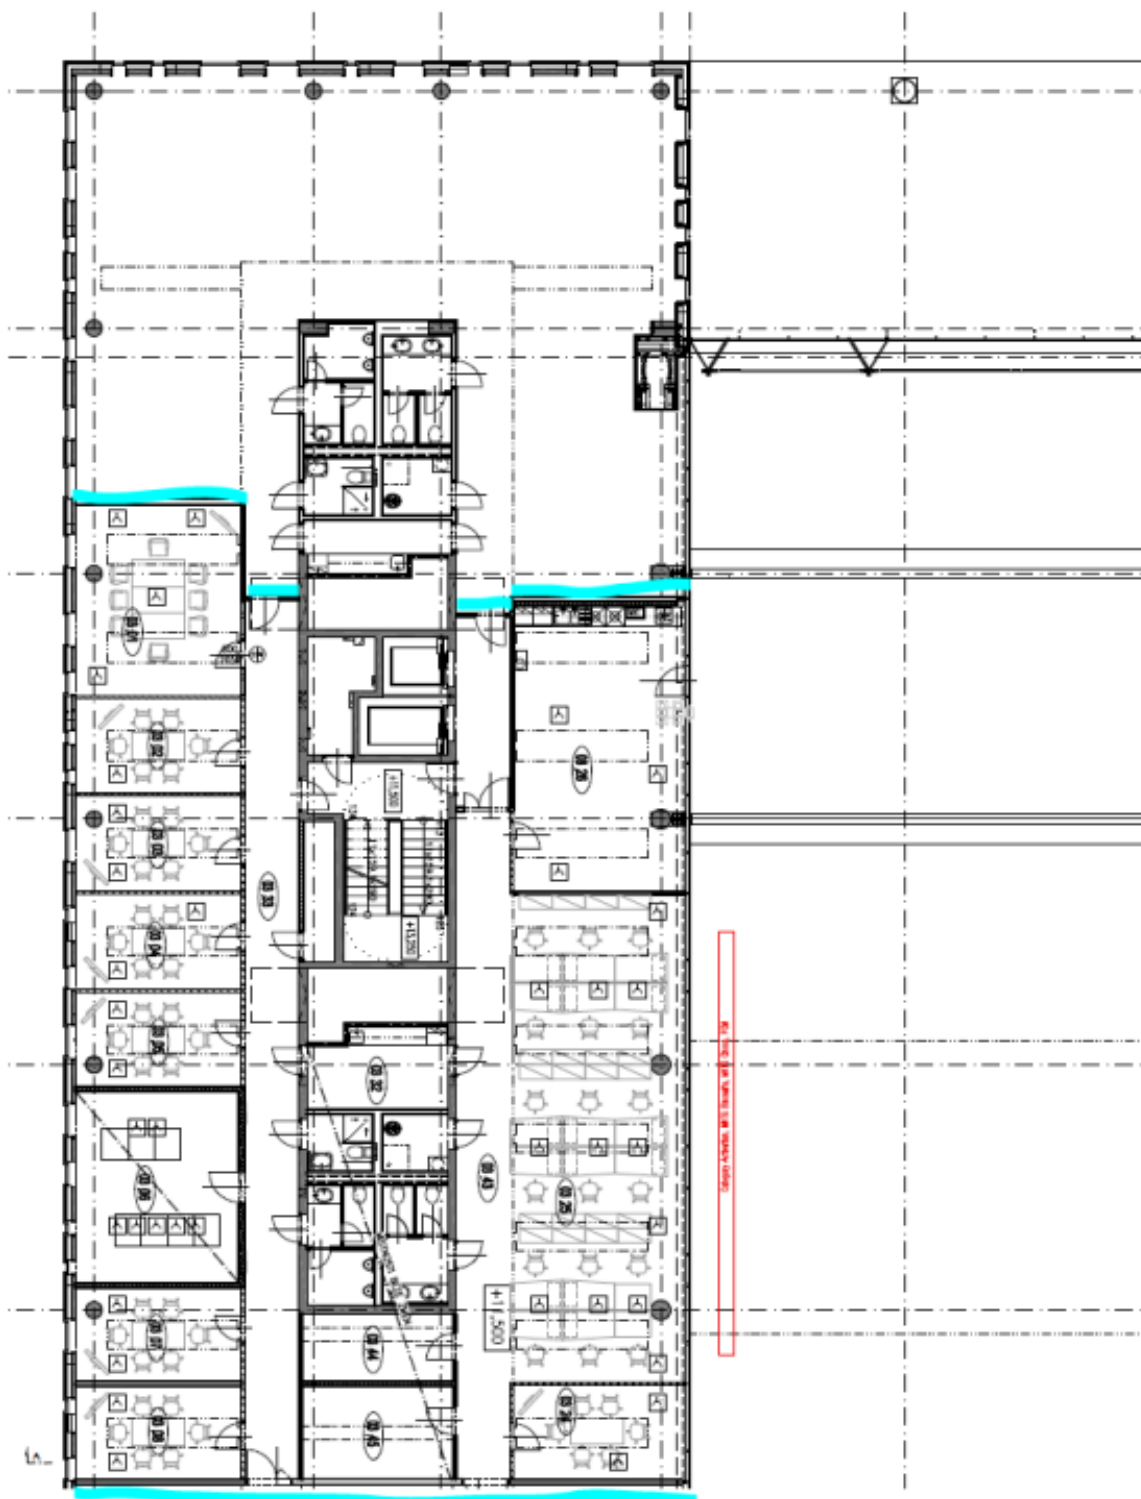

Praha 8, Karlín, Rohanské nábřeží

Kancelářské prostory

Praha 8, Karlín, Rohanské nábřeží

19.00 - 21.00 € / m² | 477 - 528 Kč / m²

3. patro | 3rd floor (521 sqm + terrace)