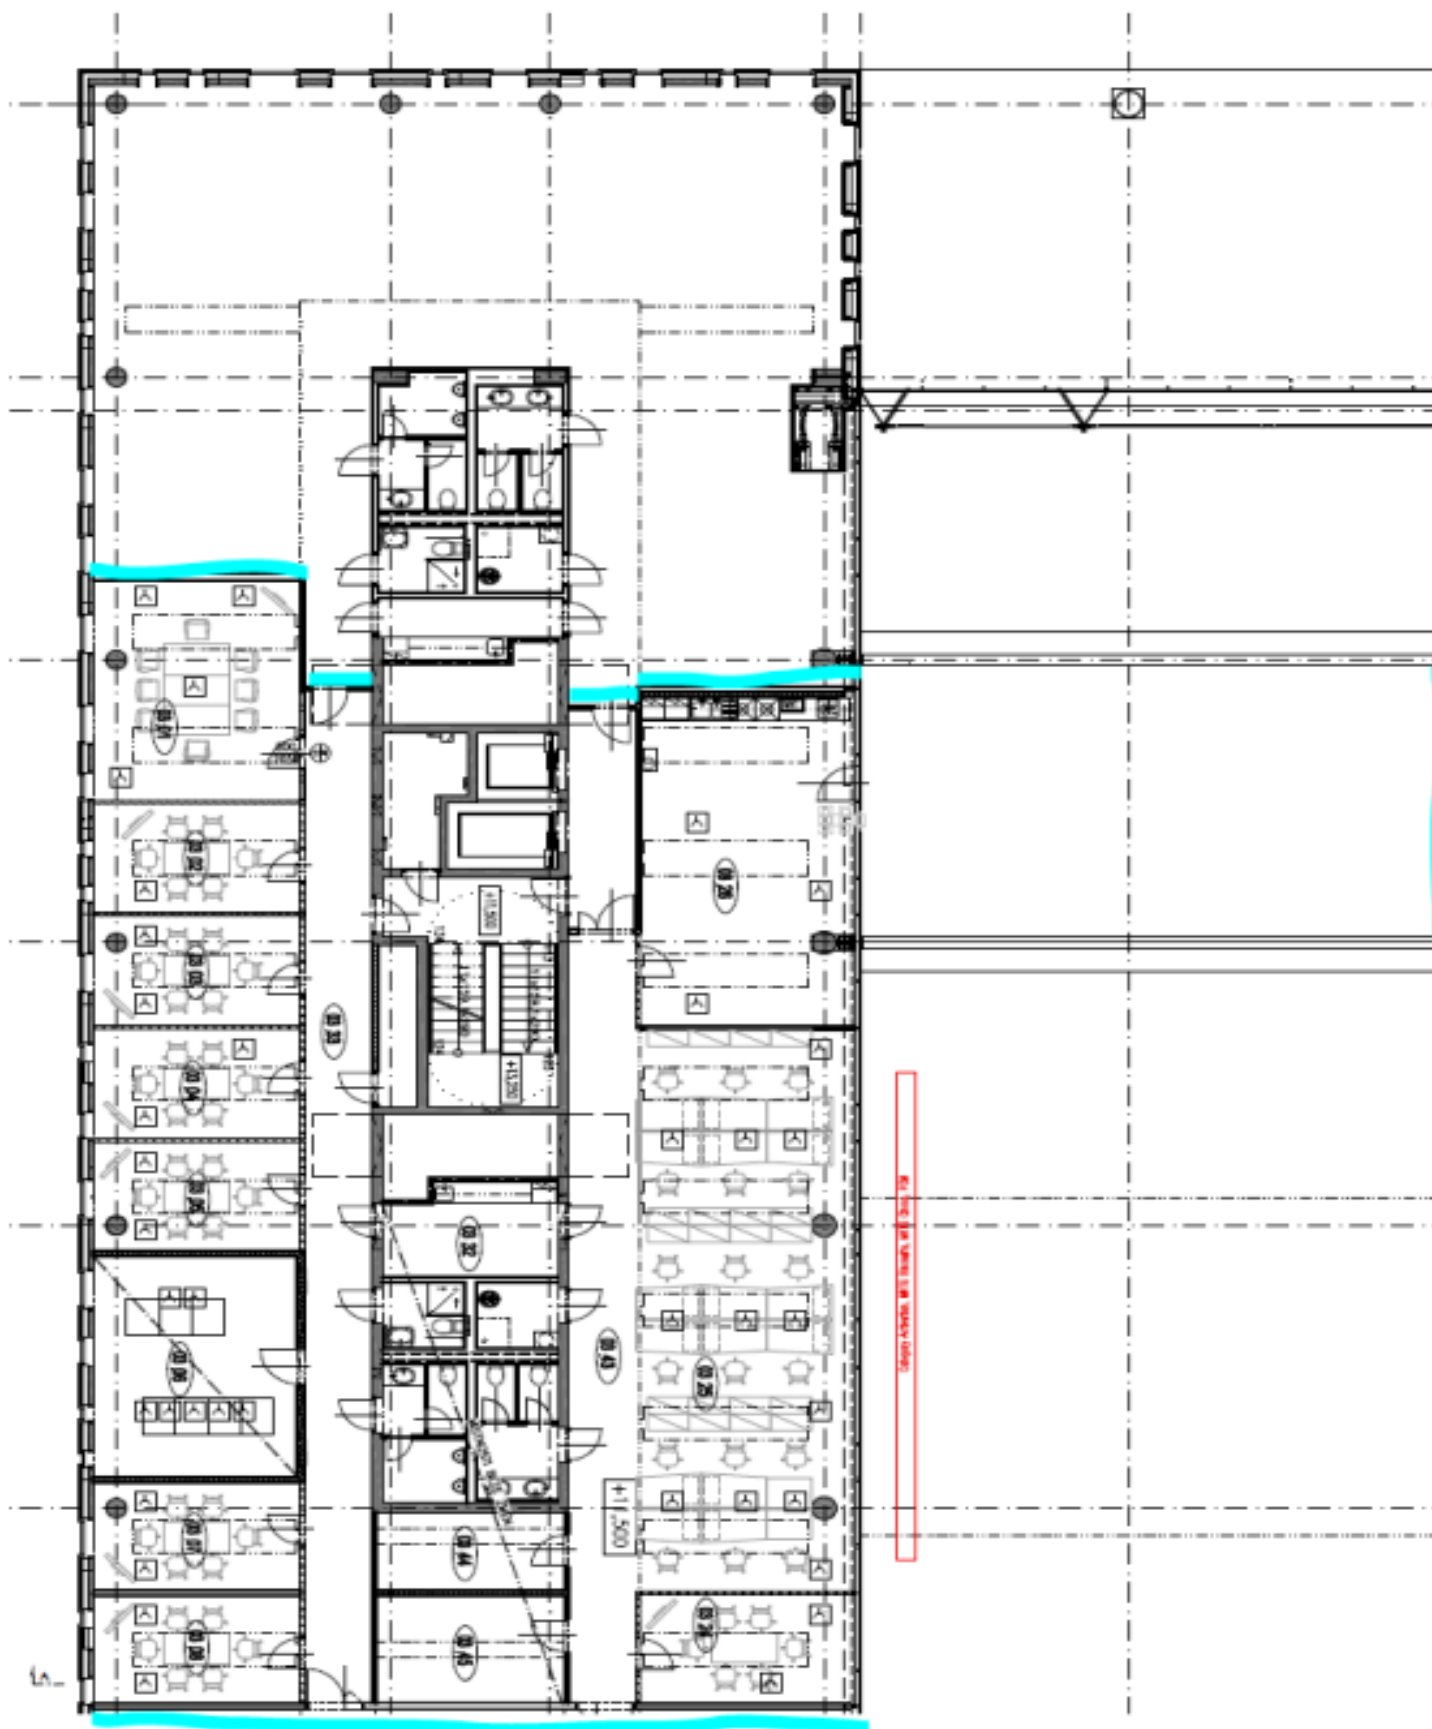

# Kancelářské prostory

19.00 - 21.00 € / m<sup>2</sup> | 477 - 528 Kč / m<sup>2</sup>

Praha 8, Karlín, Rohanské nábřeží

3. patro | 3rd floor (521 sqm + terrace)