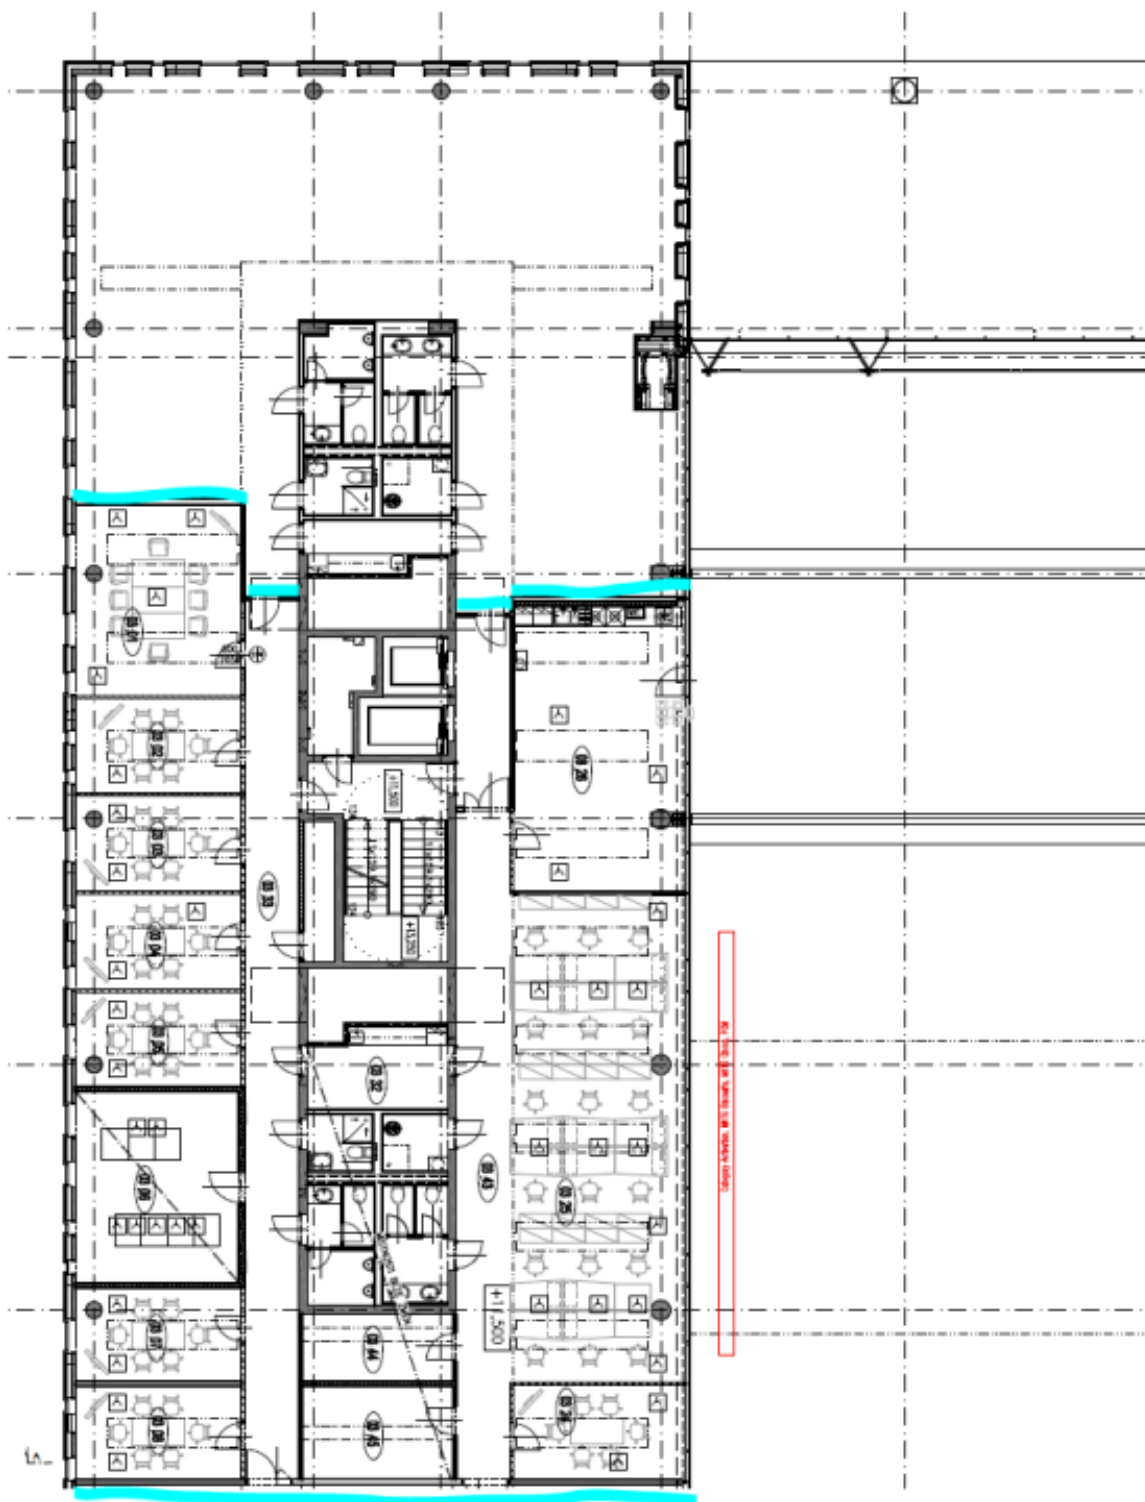

Praha 8, Karlín, Rohanské nábřeží

Kancelářské prostory

Praha 8, Karlín, Rohanské nábřeží

19.00 - 21.00 € / m² | 480 - 530 Kč / m²

3. patro | 3rd floor (521 sqm + terrace)