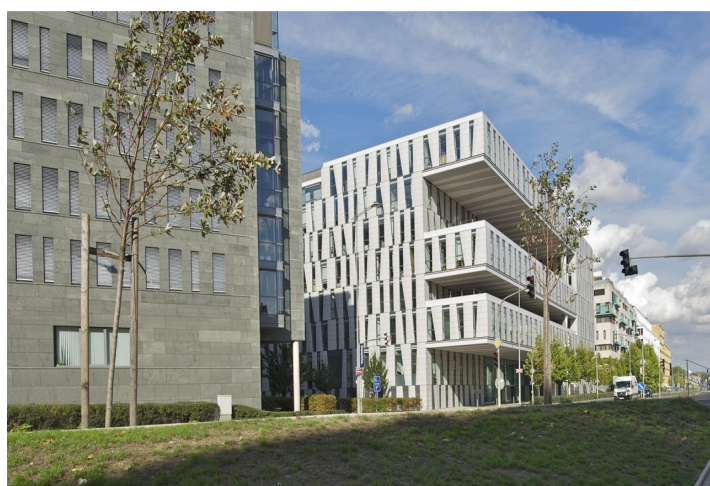

Kancelářské prostory

Pronajato

Praha 8, Karlín, Karolinská

Praha 8, Karlín, Karolinská

Poplatky za služby	140 Kč za m ² / měsíčně
Plocha k dispozici	290 m ²
Sklep	-
Parkování	155 EUR / ps / měsíc
PENB	G
Referenční číslo	14989

Pronájem kancelářských prostor v administrativní budově, která se řadí mezi objekty s prémiovou úrovní kvality. Tato nemovitost vyniká díky své vysoké energetické účinnosti a ekologickému přístupu, přičemž pro zajištění nižších provozních výdajů využívá nejmodernější technologie. Inovace v oblasti energetiky umožňují snížit spotřebu energie o 40 % ve srovnání se standardními kancelářskými prostory a současně zajišťují lepší kvalitu vnitřního prostředí.

Lokalita:

Výbornou dostupnost zajišťují nedaleké tramvajové zastávky a stanice metra Florenc (trasa B, C) a Křižíkova (trasa B).

Vybavení a služby:

- Sprinklery
- Zdvojené podlahy
- Moderní klimatizační systém
- Podzemní parkování
- 24 hodin zabezpečení
- CCTV
- Vstup na magnetické karty
- Vnější a vnitřní terasy
- Parkovací místa pro návštěvníky
- Certifikace DGNB