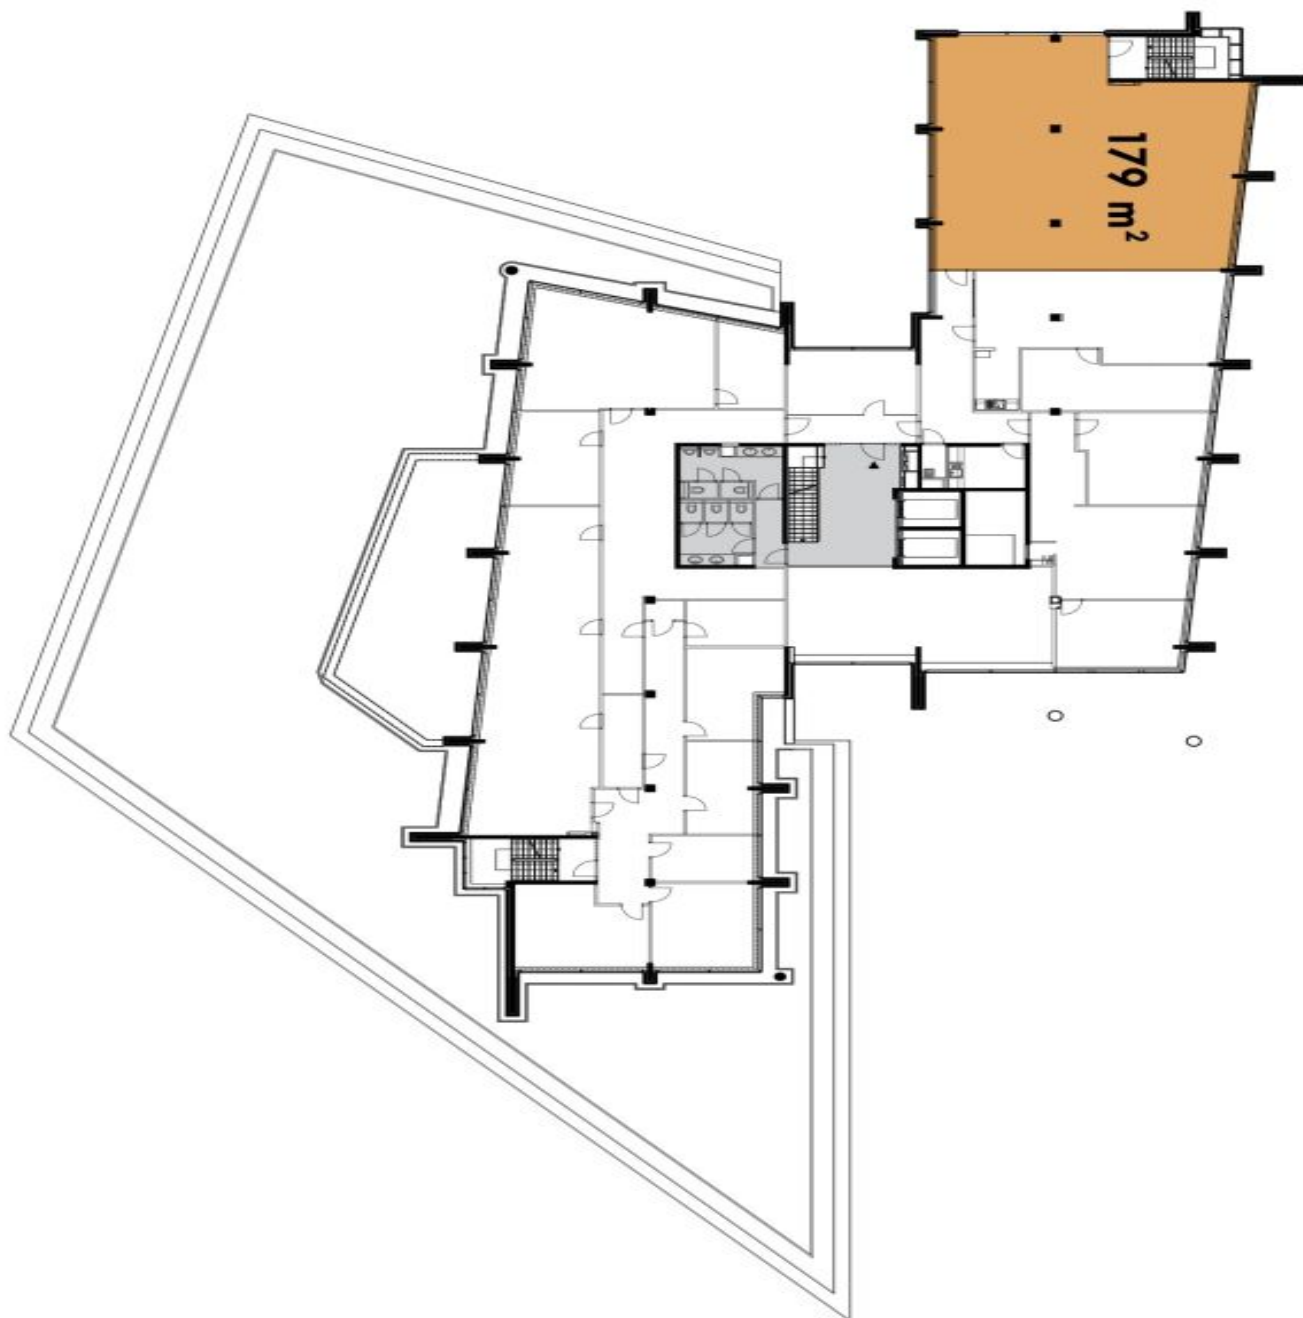

Kancelářské prostory

Praha 5, Bucharova

Pronajato