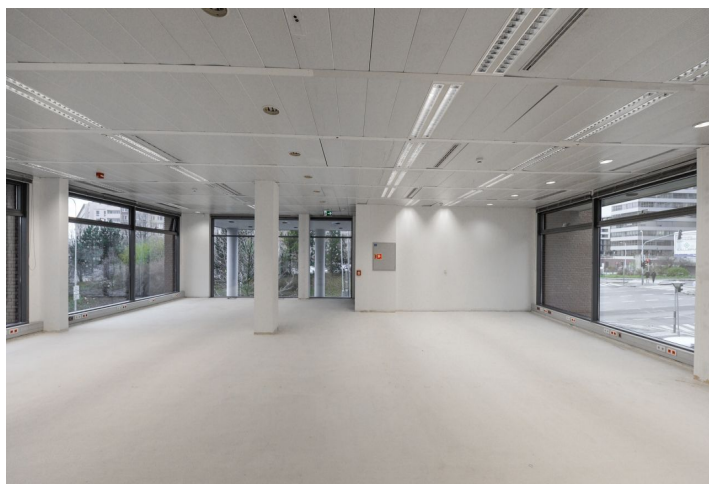

Kancelářské prostory

Praha 5, Bucharova

Pronajato