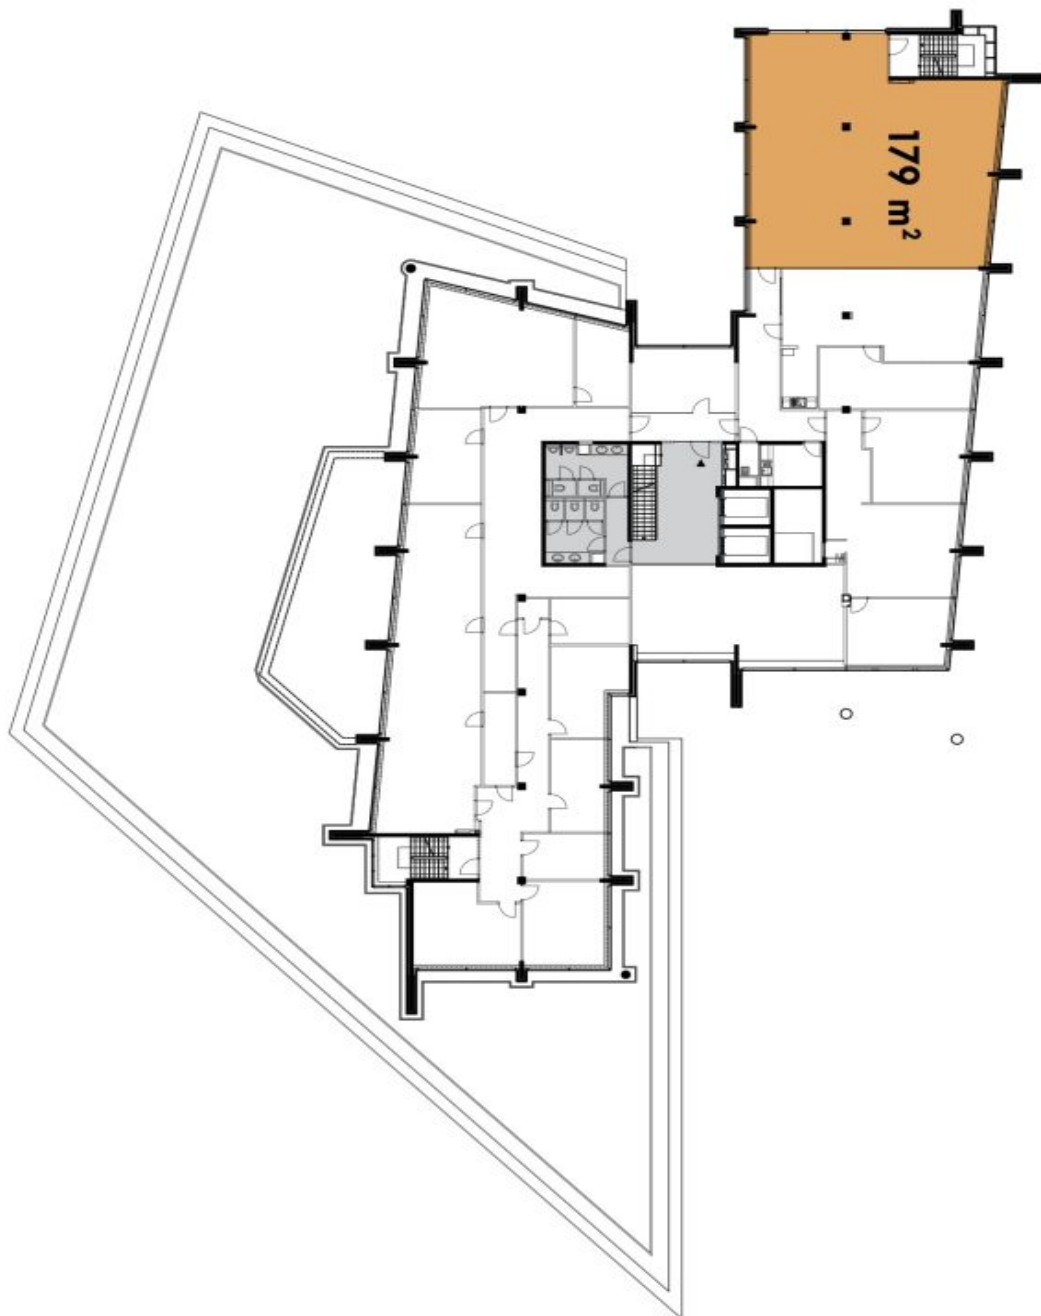

Kancelářské prostory

Praha 5, Bucharova

Pronajato