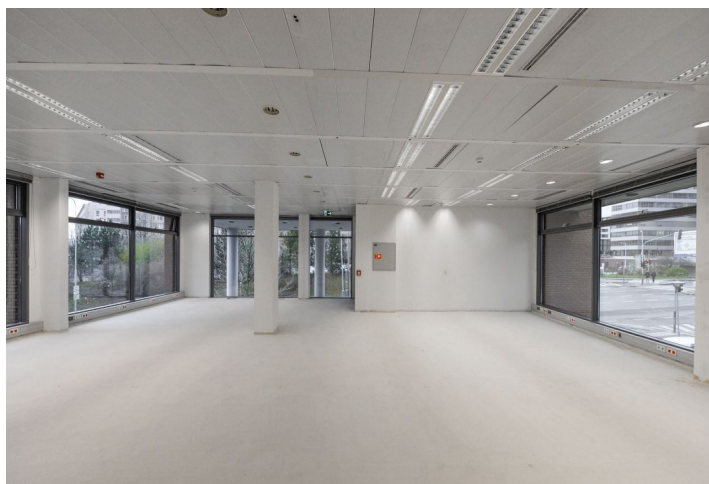

Kancelářské prostory

Praha 5, Bucharova

Pronajato

Poplatky za služby	160 Kč za m ² / měsíčně
Plocha k dispozici	145 m ²
Sklep	-
Parkování	90 EUR / ps / měsíc
PENB	G
Referenční číslo	14984

Kanceláře k pronájmu v 1. patře administrativního komplexu na Praze 5. Budovy jsou umístěny v areálu s parkovou úpravou a zelení a poskytují množství denního světla a krásné výhledy. K dispozici restaurace a kavárna, správa budov v objektu. Nákupní centrum Galerie Nové Butovice v těsné blízkosti, nákupní centrum Metropole Zličín 5 minut autem nebo metrem.

Vybavení a služby:

- Snížené podhledy s LED svítidly
- Vytápění a chlazení zajištěno čtyřtrubkovým fan-coil systémem
- Napojení na centrální vzduchotechniku s dostatečnou kapacitou
- Otevíratelná okna
- Sofistikovaný kabelový systém
- Zdvojené podlahy (pouze budova C)
- Dostatek ISDN telefonních linek včetně připojení na optický kabel
- Nově rekonstruované reprezentativní recepční haly a výtahová lobby
- 24hodinová ostraha a kamerový systém CCTV
- Správa budov v objektu
- Přístup na magnetické karty
- Zeleň s relaxačními zónami v okolí budov
- Podzemní parkoviště včetně míst pro návštěvníky
- Myčky automobilů a nabíjecí stanice pro elektromobily
- Sprchy pro cyklisty
- Nákupní centra v okolí
- Mobilní aplikace: novinky, denní menu, rezervace služeb a parkovacích míst, hlášení závad, informace o návštěvách a přístup do budovy bez karty