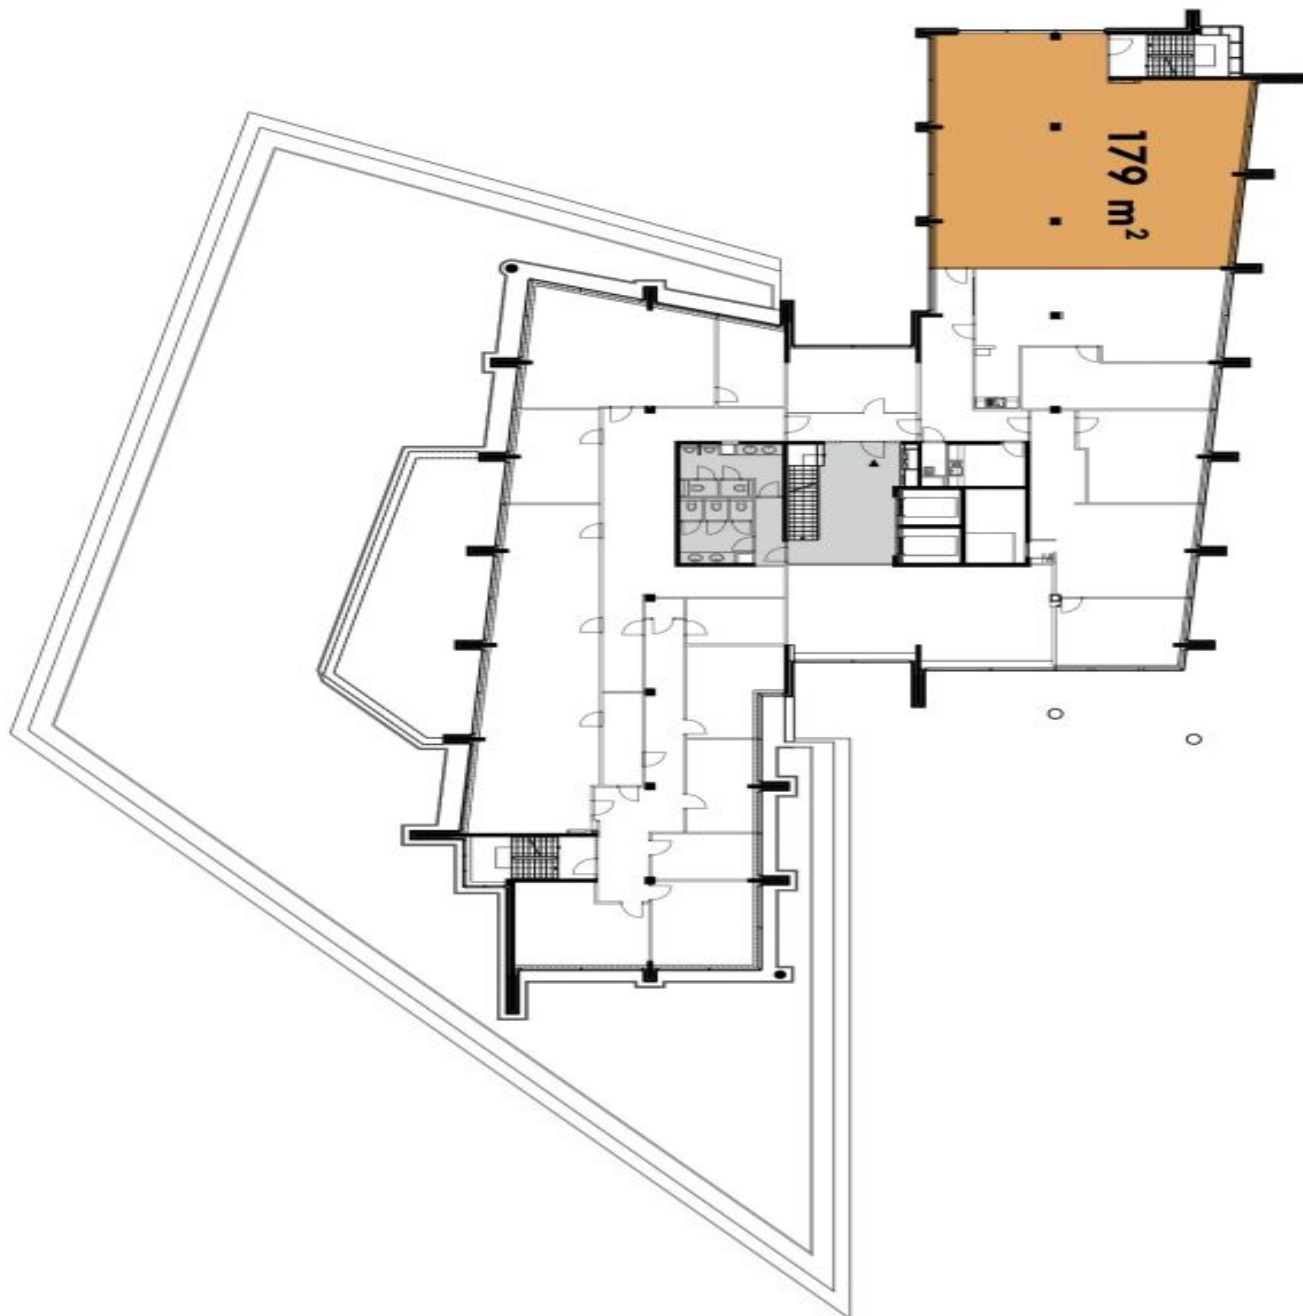

Kancelářské prostory

Praha 5, Bucharova

Pronajato