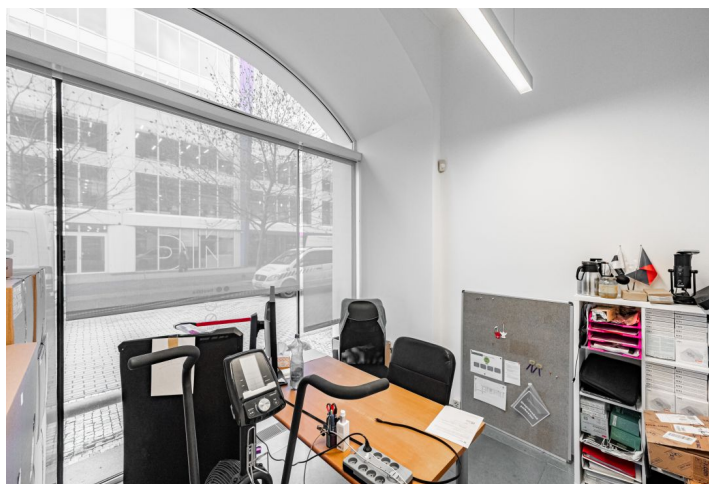

Kancelářské prostory

Praha 8, Karlín, Křížkova

Pronajato