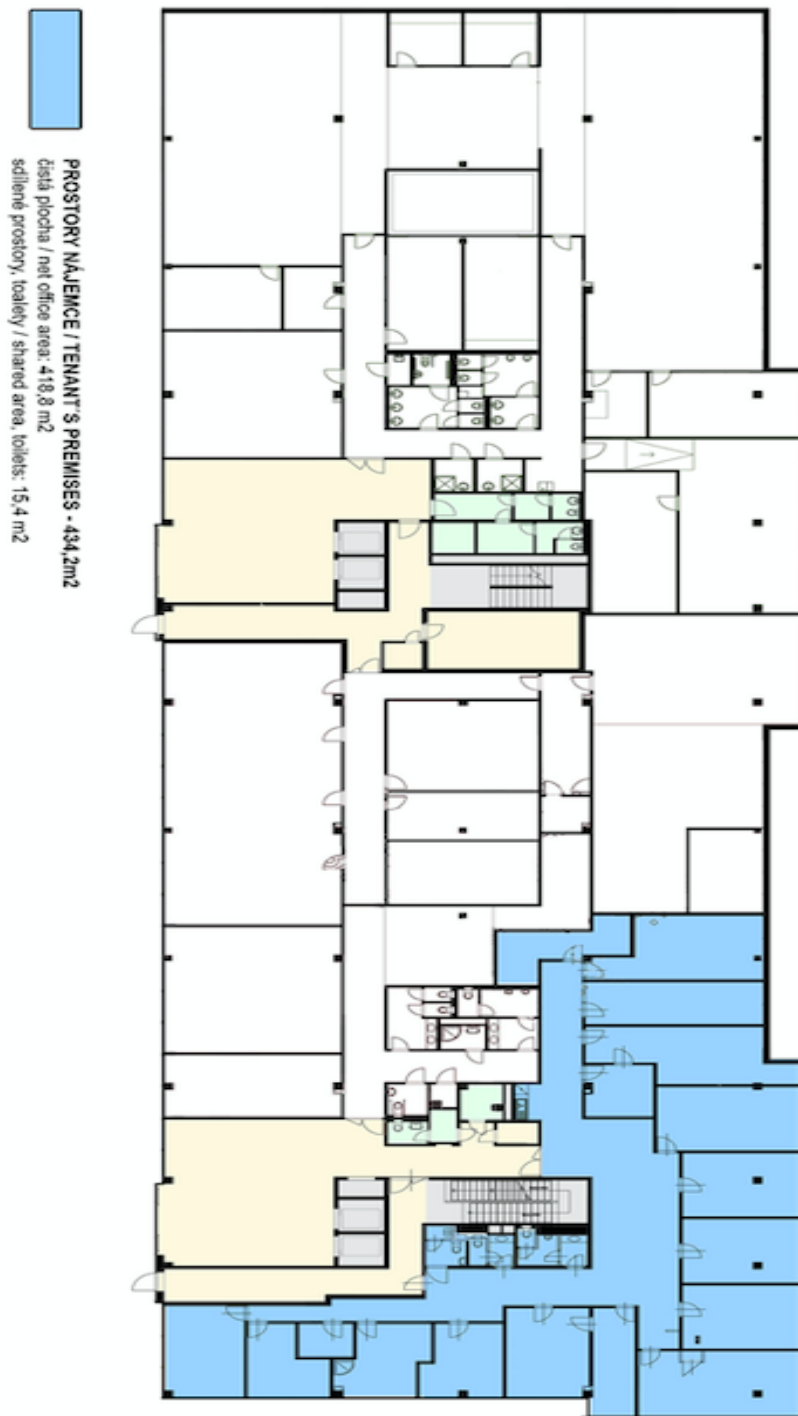

Kancelářské prostory

Praha 4, Michle, Želetavská

Pronajato

1.NP