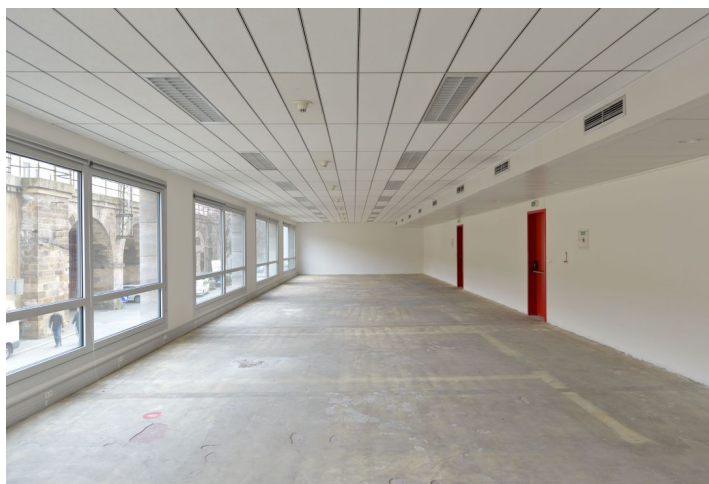

Kancelářské prostory

Praha 8, Karlín, Pobřežní

Pronajato