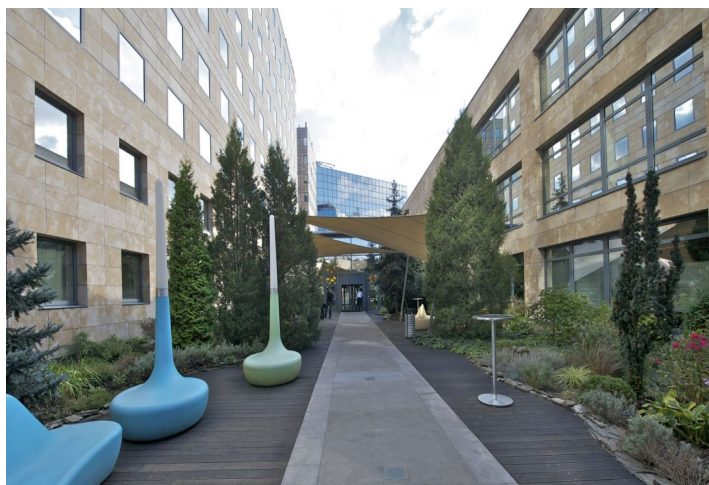

Kancelářské prostory

Praha 8, Karlín, Pobřežní

Pronajato