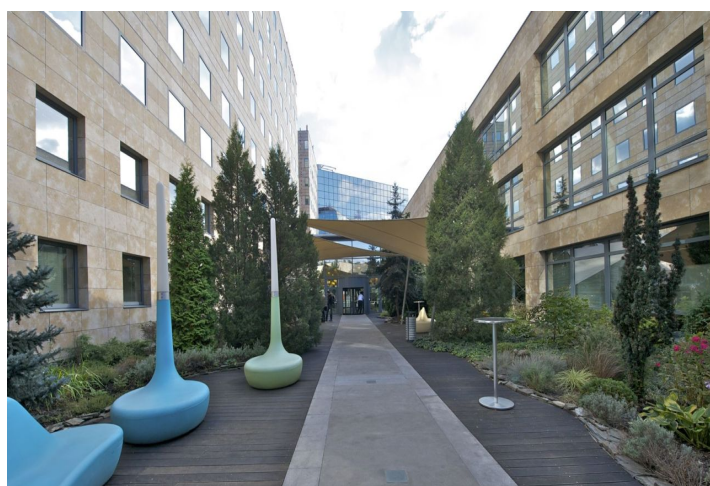

Kancelářské prostory

Pronajato

Praha 8, Karlín, Pobřežní