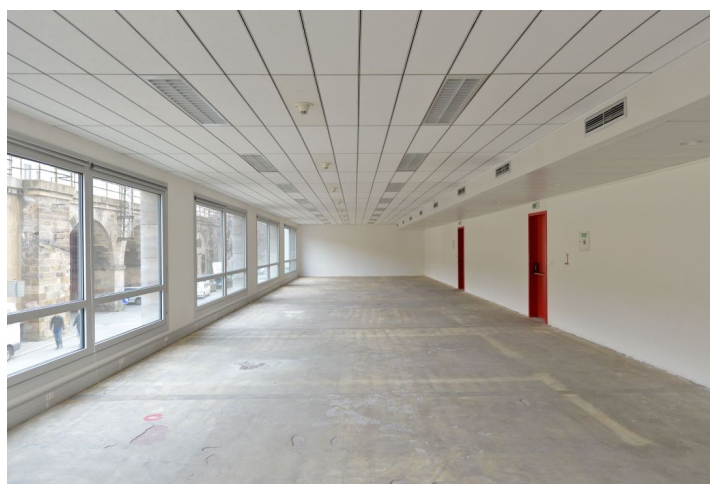

Kancelářské prostory

Pronajato

Praha 8, Karlín, Pobřežní