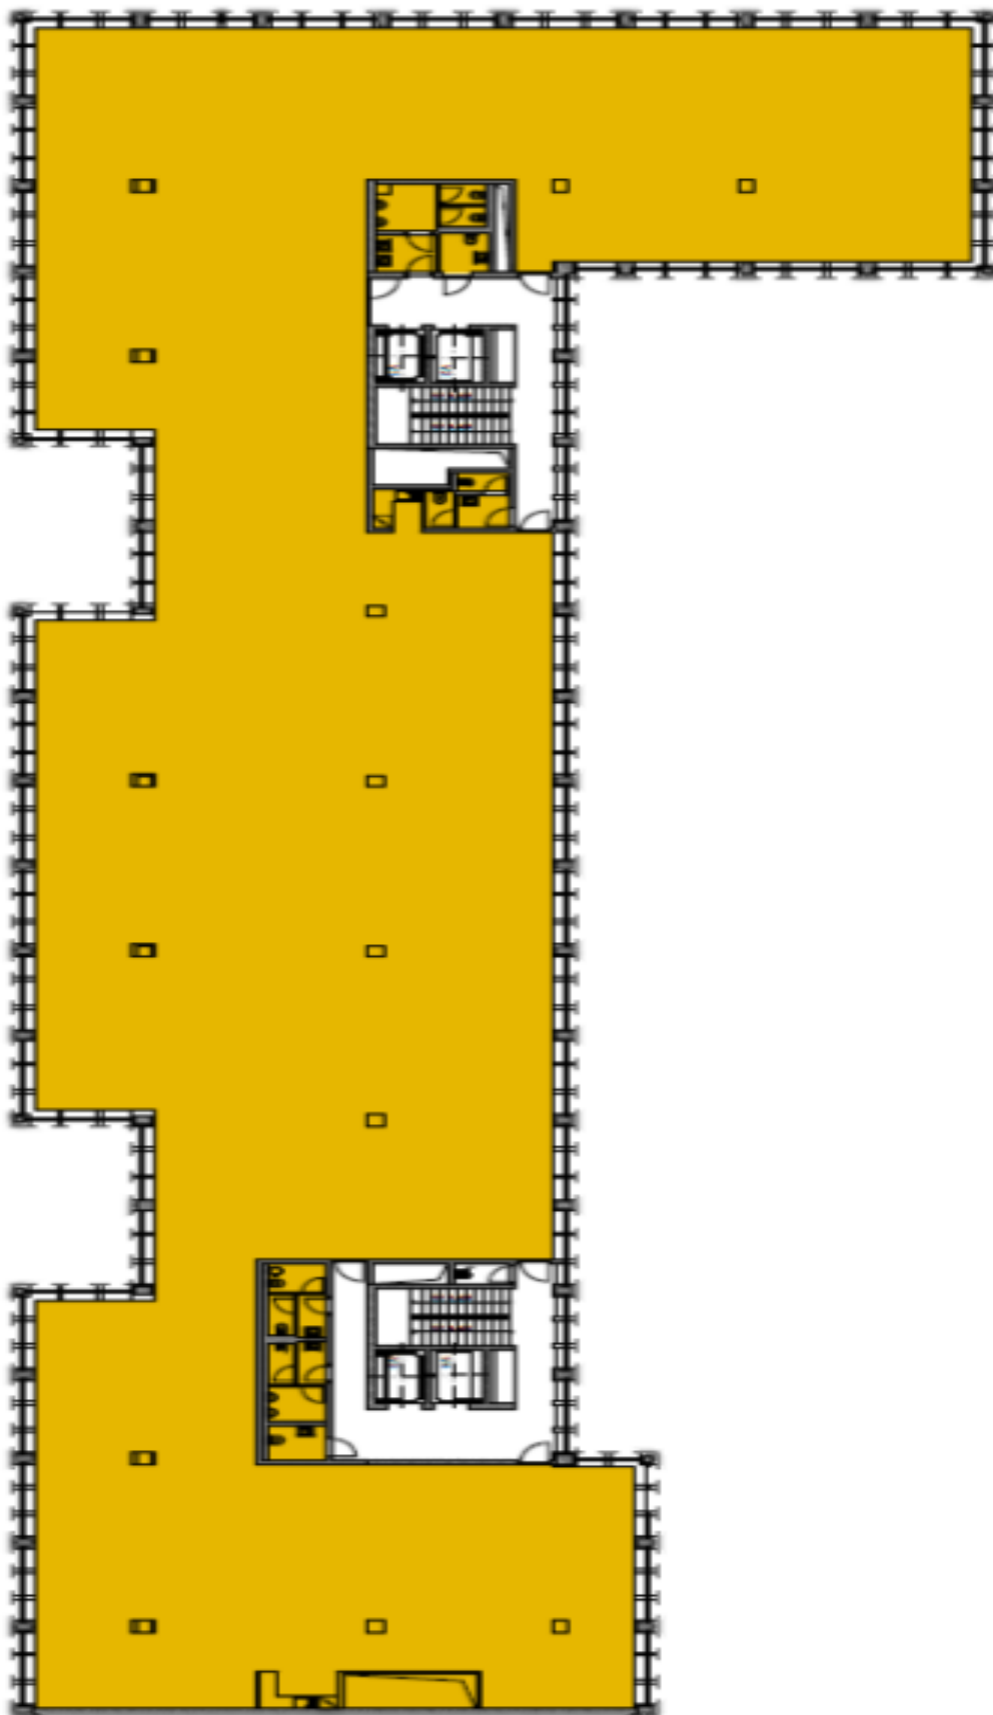

Popis

Kancelářské prostory kategorie A v osmipatrové novostavbě, typické patro o velikosti 1.260 m² lze flexibilně členit. Budova umožňuje vysoce efektivní využití ploch a zároveň zabezpečuje vysoký uživatelský komfort pro nájemce. Koncept budovy byl zcela podvolen budoucím požadavkům na maximální variabilitu prostor, díky čemuž nikterak neomezuje svého nájemce při volbě vnitřního uspořádání kanceláří.

Vybavení a služby

Flexibilní dispoziční uspořádání s dělitelností jednotek od cca 150 m², efektivní kancelářský modul 1,3m, 3m světlá výška, 2 samostatné vstupy s reprezentativní recepcí, snížené podhledy se zabudovaným osvětlením, zdvojené podlahy, kvalitní zátěžové koberce, klimatizace (4trubkový fan coil systém), otevíratelná okna, externí žaluzie, terasy, 3 moderní výtahy, ostraha 24/7, vstup na magnetické karty, profesionální správa budovy přímo v objektu, připojení na optický kabel, samostatné kuchyňky v každé jednotce, parkovací stání v podzemních garážích.

Výše nájemného 14,75 EUR/m²/měsíc. Parkování za 100 EUR/ parkovací místo/měsíc. Nájemce neplatí provizi.

Kancelářské prostory

Praha 8, Karlín, Rohanské nábřeží

14.75 € / m² | 371 Kč / m²

Typické patro / Typical floor - 1.260m²