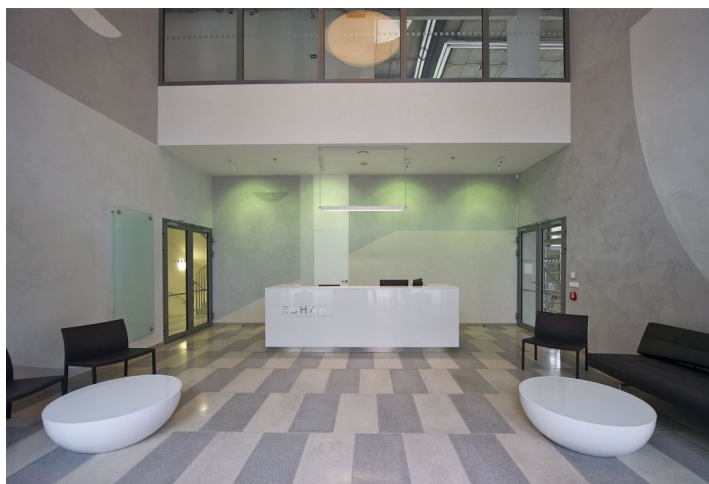

Kancelářské prostory

Praha 8, Karlín, Rohanské nábřeží

14.75 € / m² | 371 Kč / m²