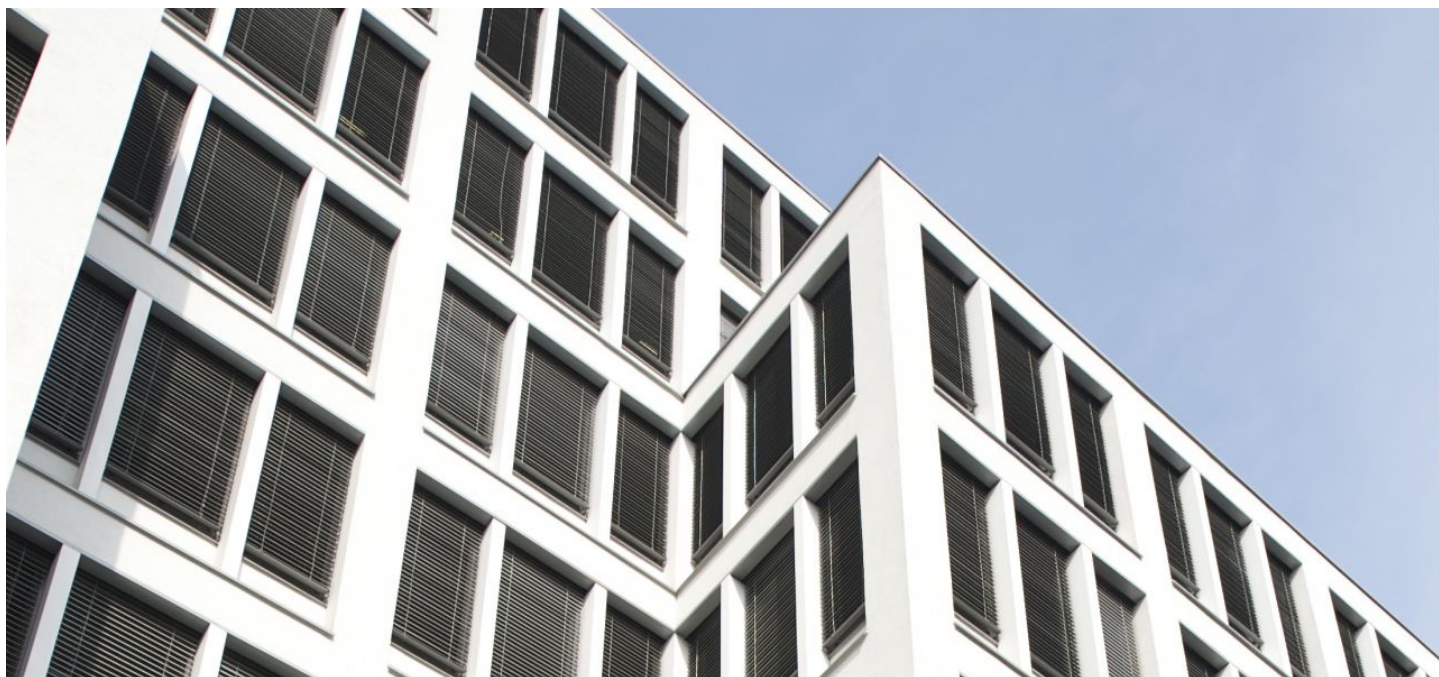

Kancelářské prostory

Praha 8, Karlín, Rohanské nábřeží

14.75 € / m² | 371 Kč / m²