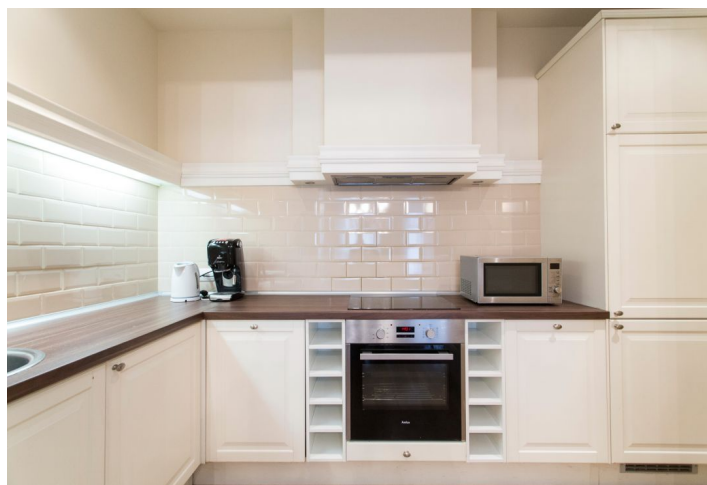

Kompletně zrekonstruovaný zařízený byt s balkonem ve 3. patře plně zrekonstruovaného činžovního domu se zachovanými původními prvky, bez výtahu. Klidná lokalita v pěším dosahu stanic metra Karlovo náměstí (trasa B) a I.P.Pavlova (trasa C), s velmi rychlou dostupností do centra a plnou občanskou vybaveností v blízkém okolí.

V bytě jsou 2 ložnice - jedna s **balkonem** do vnitrobloku, obývací pokoj s plně vybavenou kuchyní a jídelním prostorem, koupelna se sprchovým koutem a dvěma umyvadly, samostatná toaleta, technická komora a vstupní hala.

Vybavení na míru, na podlahách dřevěné plovoucí podlahy a dlažba, velká okna, plynový kotel, myčka, mikrovlnná trouba, nádobí a kuchyňské náčiní, TV. Poplatky za společné domovní služby, spotřebu energií, UPC, WiFi a pravidelný týdenní úklid bytu 5000 Kč měsíčně. Možnost zajistit doplňkové služby jako např. praní prádla a žehlení za dodatečný poplatek. Možnost **střednědobého pronájmu** za vyšší nájemné. K dispozici od 10.7.2018