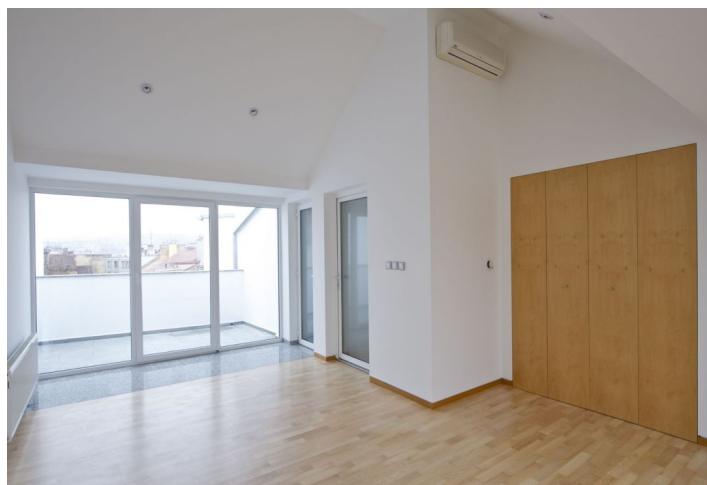

Byt 5+kk

215 m², Praha 2, Vyšehrad, Neklanova

Prodáno