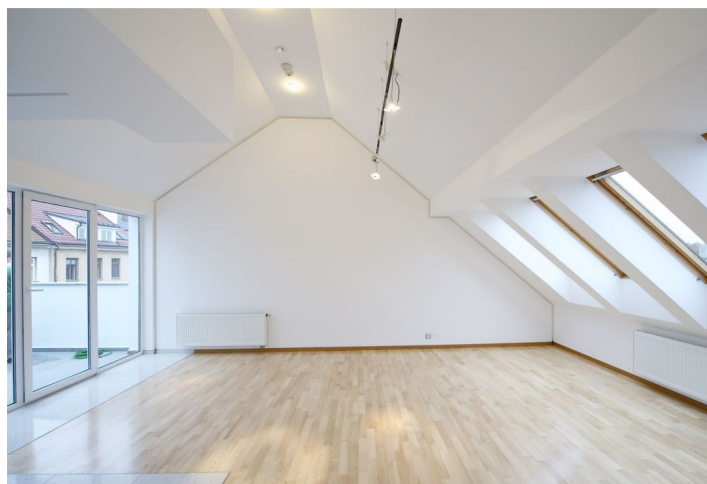

Byt 5+kk

215 m², Praha 2, Vyšehrad, Neklanova

Prodáno