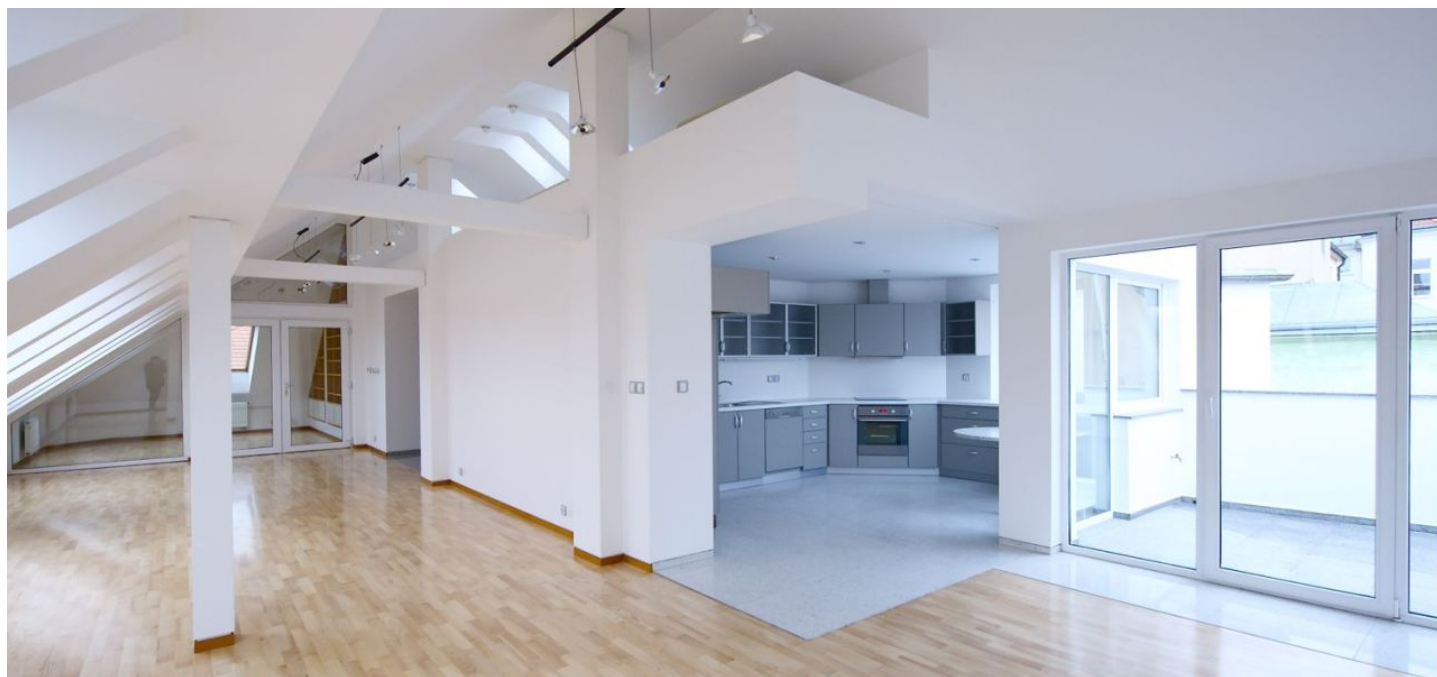

Byt 5+kk

215 m², Praha 2, Vyšehrad, Neklanova

Prodáno