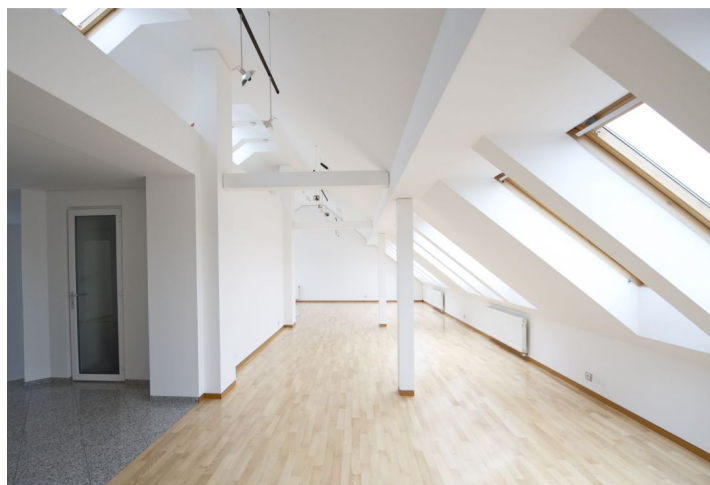

Byt 5+kk

215 m², Praha 2, Vyšehrad, Neklanova

Prodáno