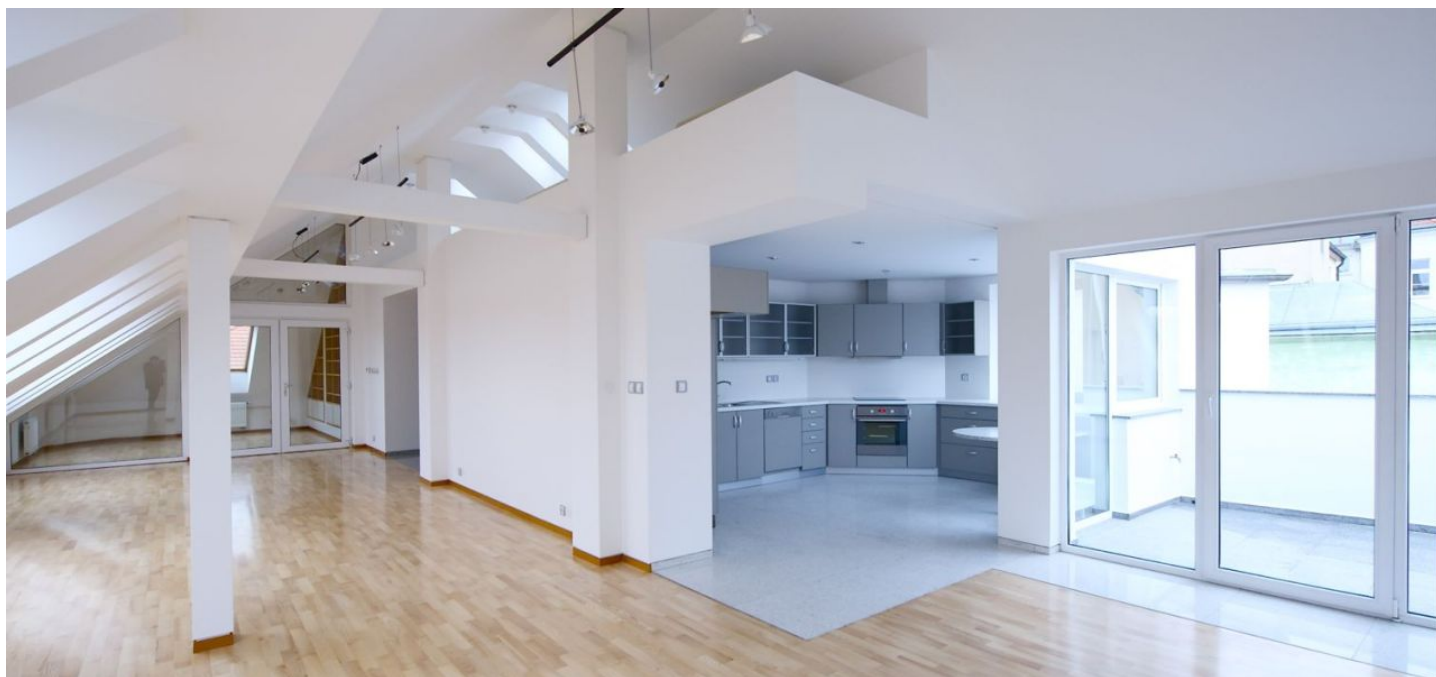

Byt 5+kk

215 m², Praha 2, Vyšehrad, Neklanova

Prodáno