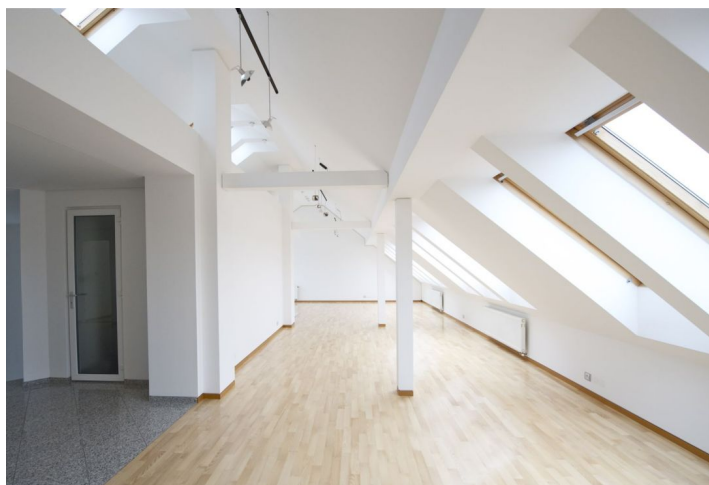

Byt 5+kk

215 m², Praha 2, Vyšehrad, Neklanova

Prodáno