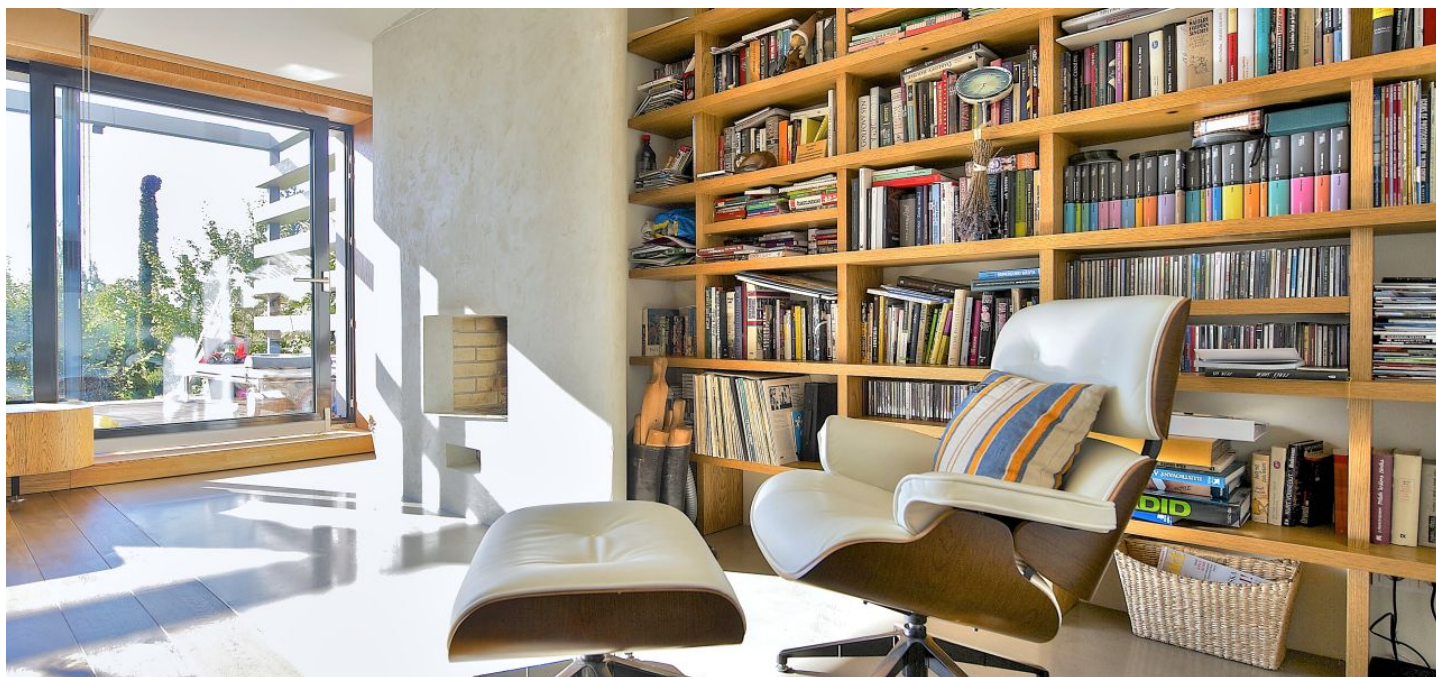

Rodinný dům 5+kk

311 m², Praha 6, Dejvice, K Matěji

Pronajato