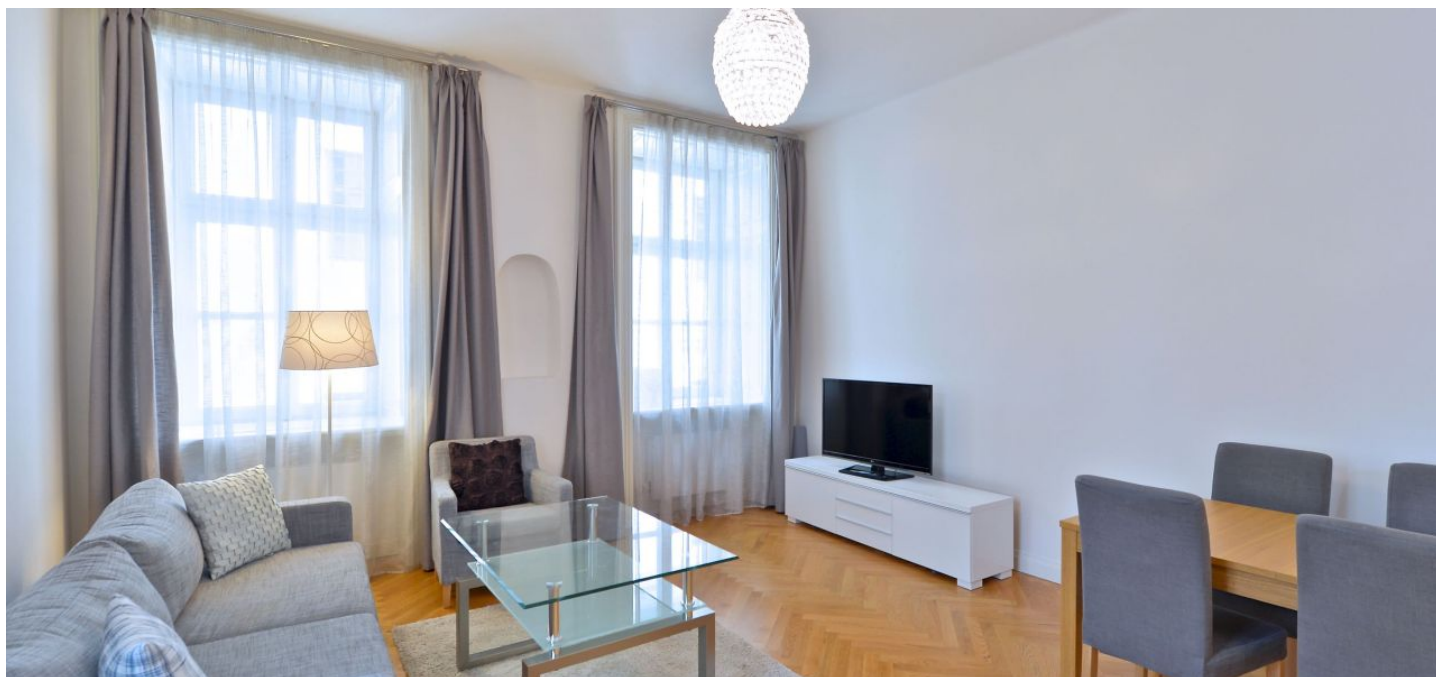

Byt 2+kk

60 m², Praha 1, Staré Město, Liliová

Pronajato