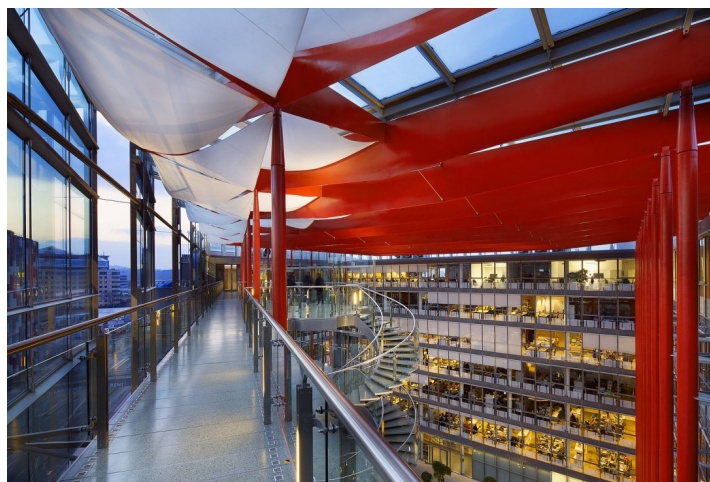

Administrativní budova

2 952 m², Praha 8, Karlín, Karolinská

17.80 - 19.50 € / m² | 450 - 492 Kč / m²