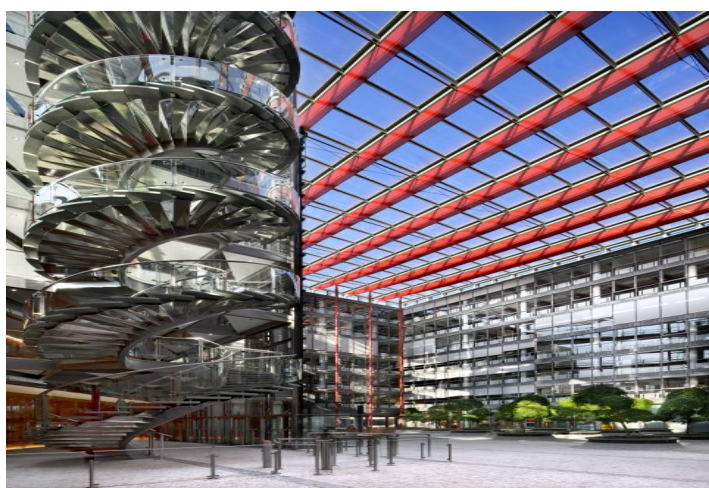

Administrativní budova

2 952 m², Praha 8, Karlín, Karolinská

17.80 - 19.50 € / m² | 450 - 492 Kč / m²