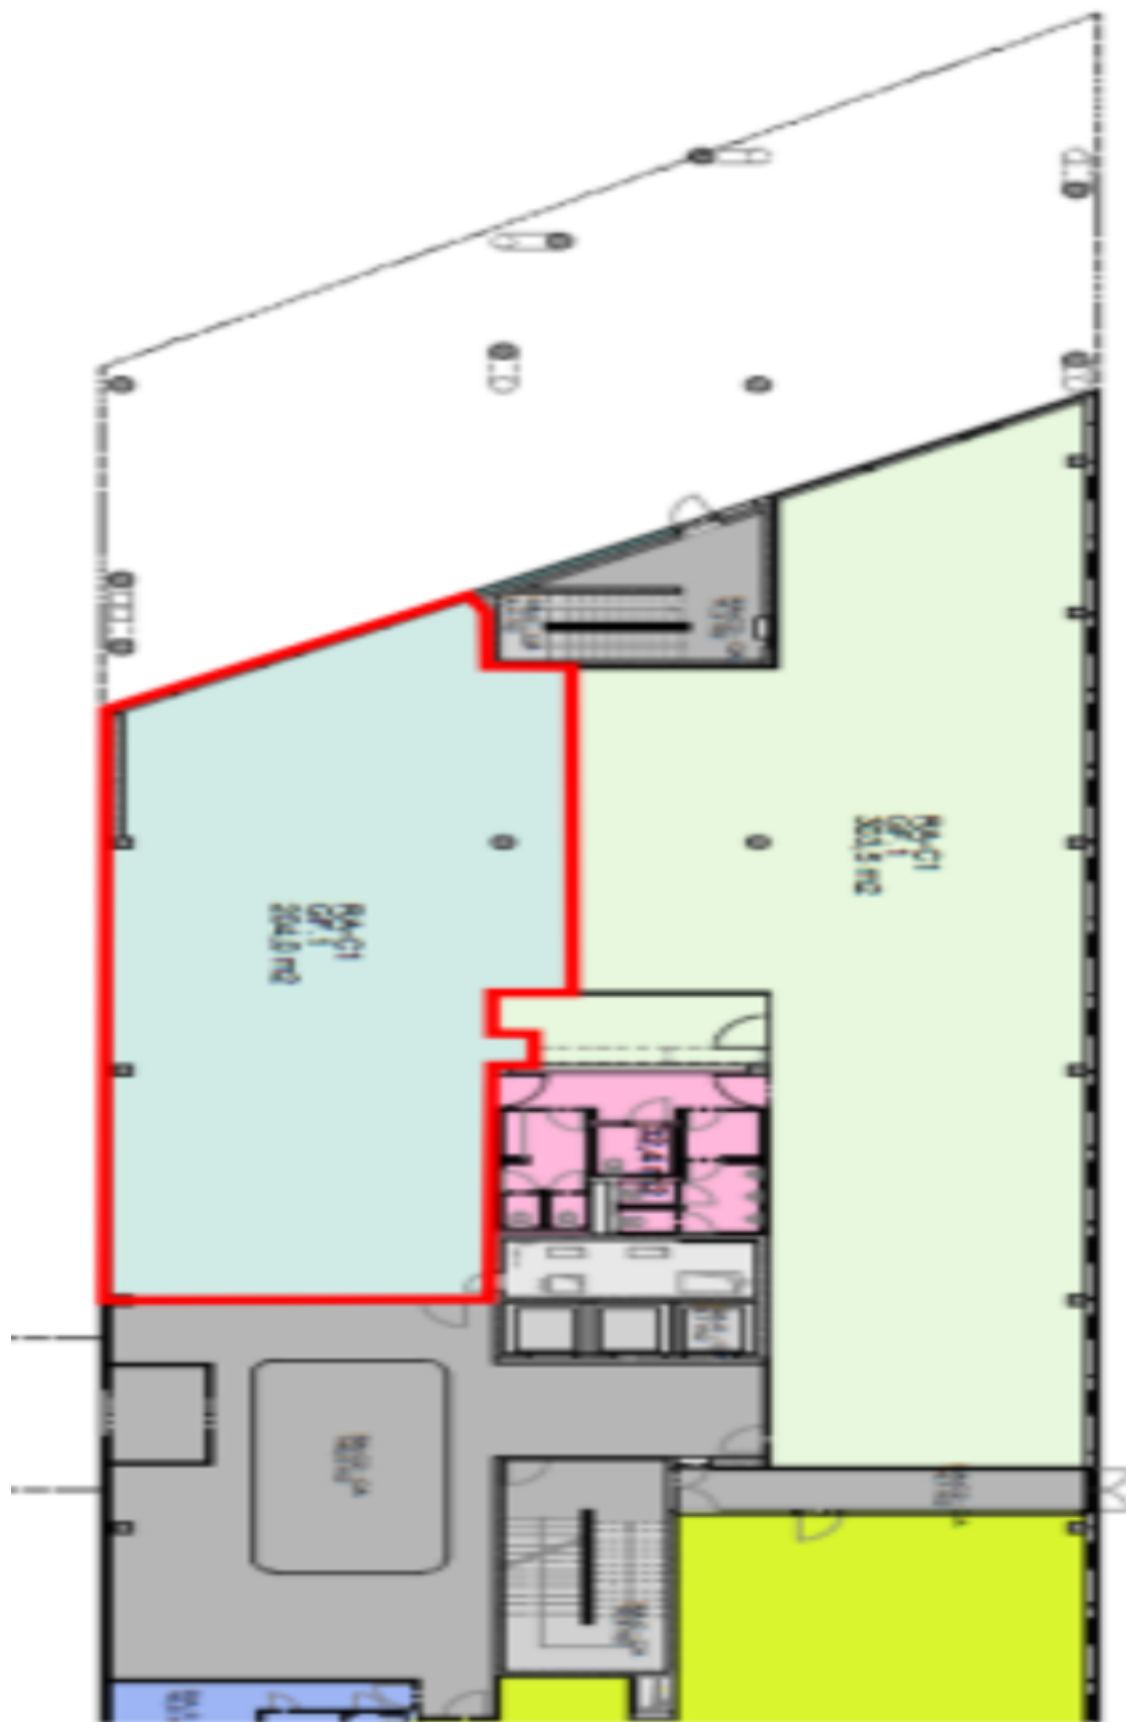

# Administrativní budova

1199 m<sup>2</sup>, Praha 5, Jinonice, Radlická

15.50 € / m<sup>2</sup> | 389 Kč / m<sup>2</sup>