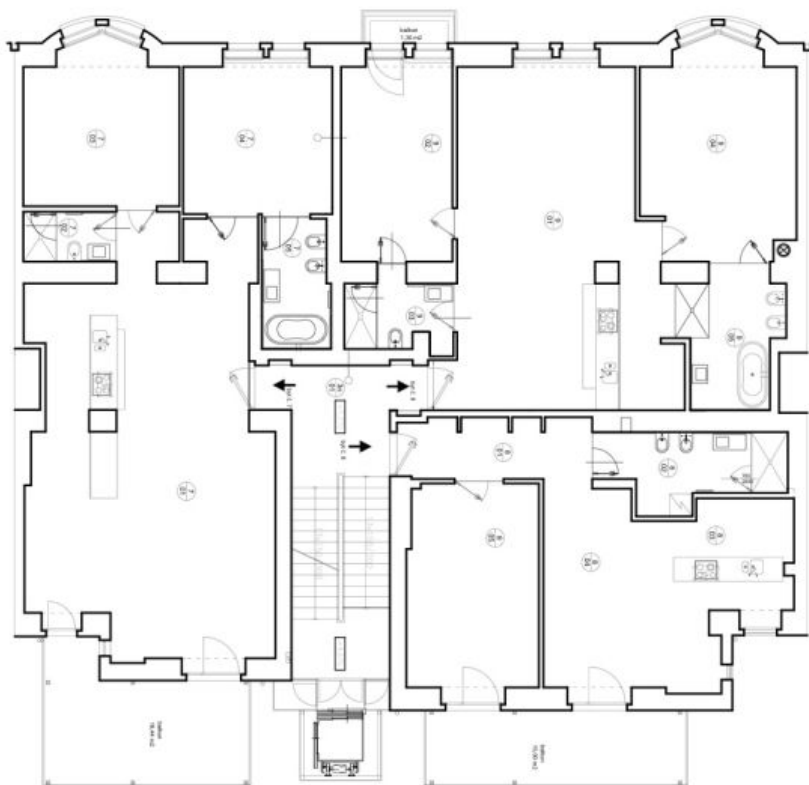

Byt 3+kk

113 m², Praha 3, Vinohrady, Laubova

Pronajato

3.NP

BRT 6.7		
ČZM	MĚSTVNOST	m²
7101	obývací pokoj s kuchyní	70,07
7102	koupelna I.	3,90
7103	ložnice I.	16,48
7104	ložnice II.	17,40
7105	koupelna II.	6,53
BRT 6.7 celkem		114,38

BRT 6.8		
ČZM	MĚSTVNOST	m²
8101	obývací pokoj	8,80
8102	koupelna	9,34
8103	ložnice + jídelna	16,44
8104	obývací pokoj	14,27
8105	ložnice	20,92
BRT 6.8 celkem		71,77

BRT 6.9		
ČZM	MĚSTVNOST	m²
9101	obývací pokoj s kuchyní	51,91
9102	ložnice I.	17,07
9103	koupelna I.	5,75
9104	ložnice II.	23,79
9105	koupelna II.	8,02
BRT 6.9 celkem		106,54

SAVNÍ	ROZLOHA	POVRCH
	26,43	teraso